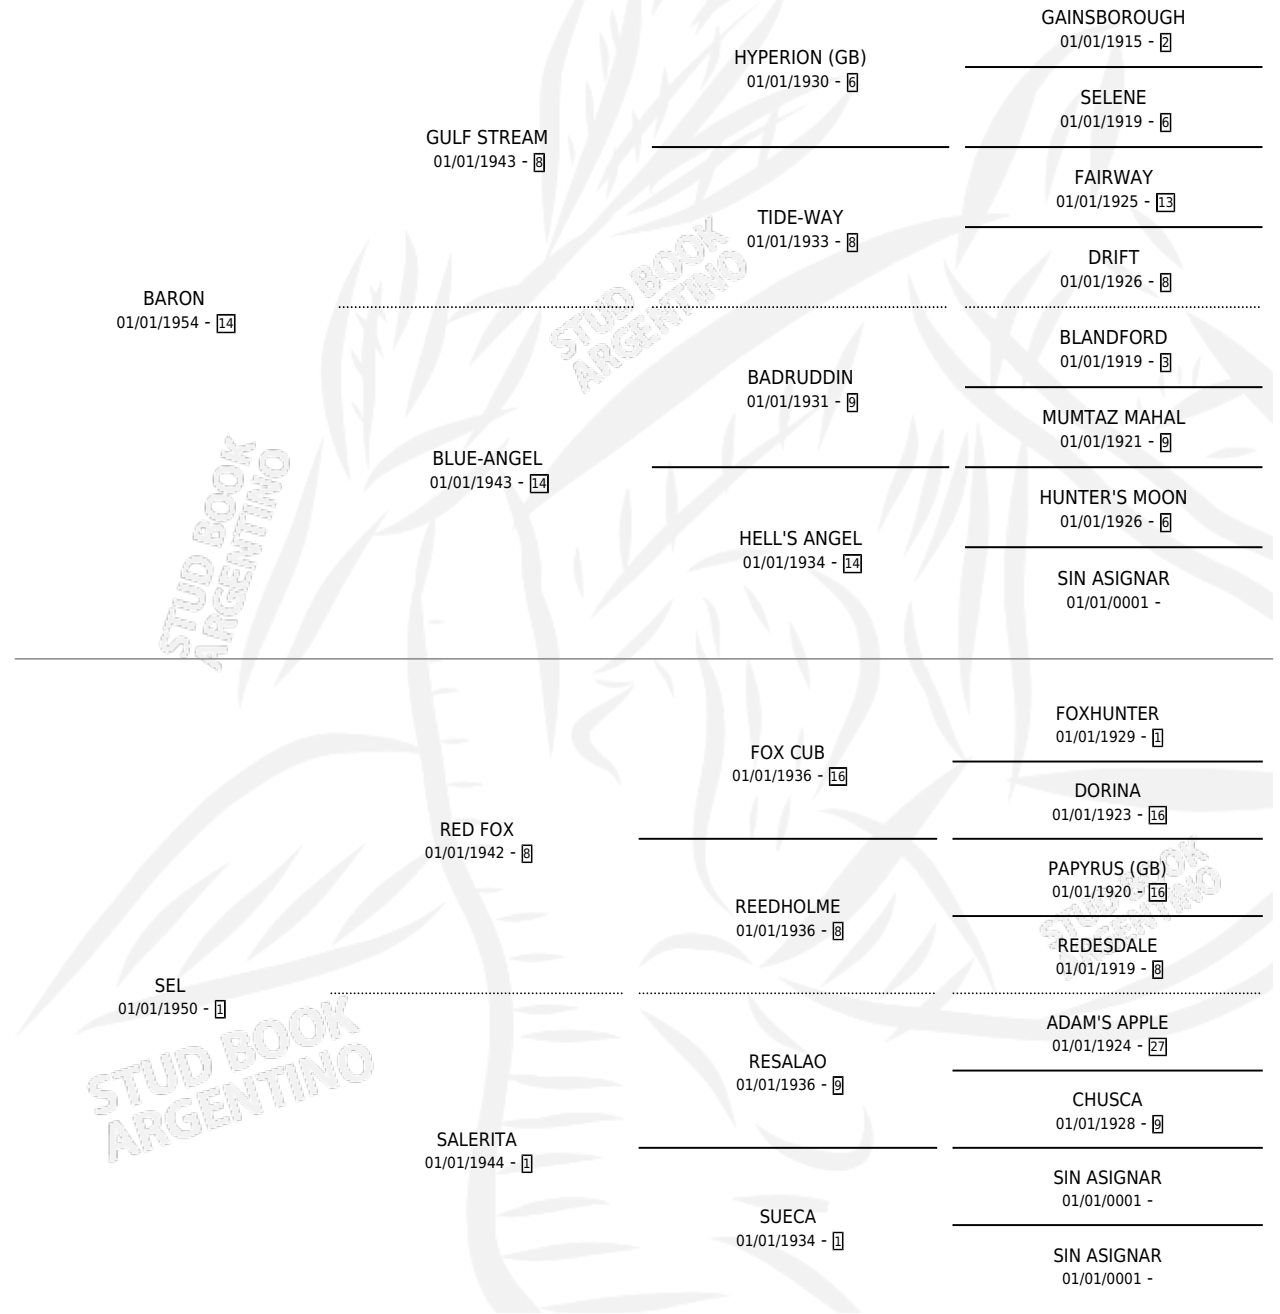

SELVITA

por **BARON** y **SEL** por **RED FOX**

Argentina · Hembra · Zaino Negro · SP · 01/01/1964
Familia 1-s · Volumen 25

ESTADO

TIPIFICACIÓN SANGUÍNEA	X
TIPIFICACIÓN POR ADN	X
PASAPORTE	X
IDENTIFICACIÓN POR MICROCHIP	X
REPRODUCTOR	X

Lugar de nacimiento: Campo particular

Criador: Sin dato

~

HIJOS

	MACHOS	HEMBRAS
1 NACIERON	0	1
SIN ACTUACIONES		

PEDIGREE

SELVITA

Datos oficiales del Stud Book Argentino