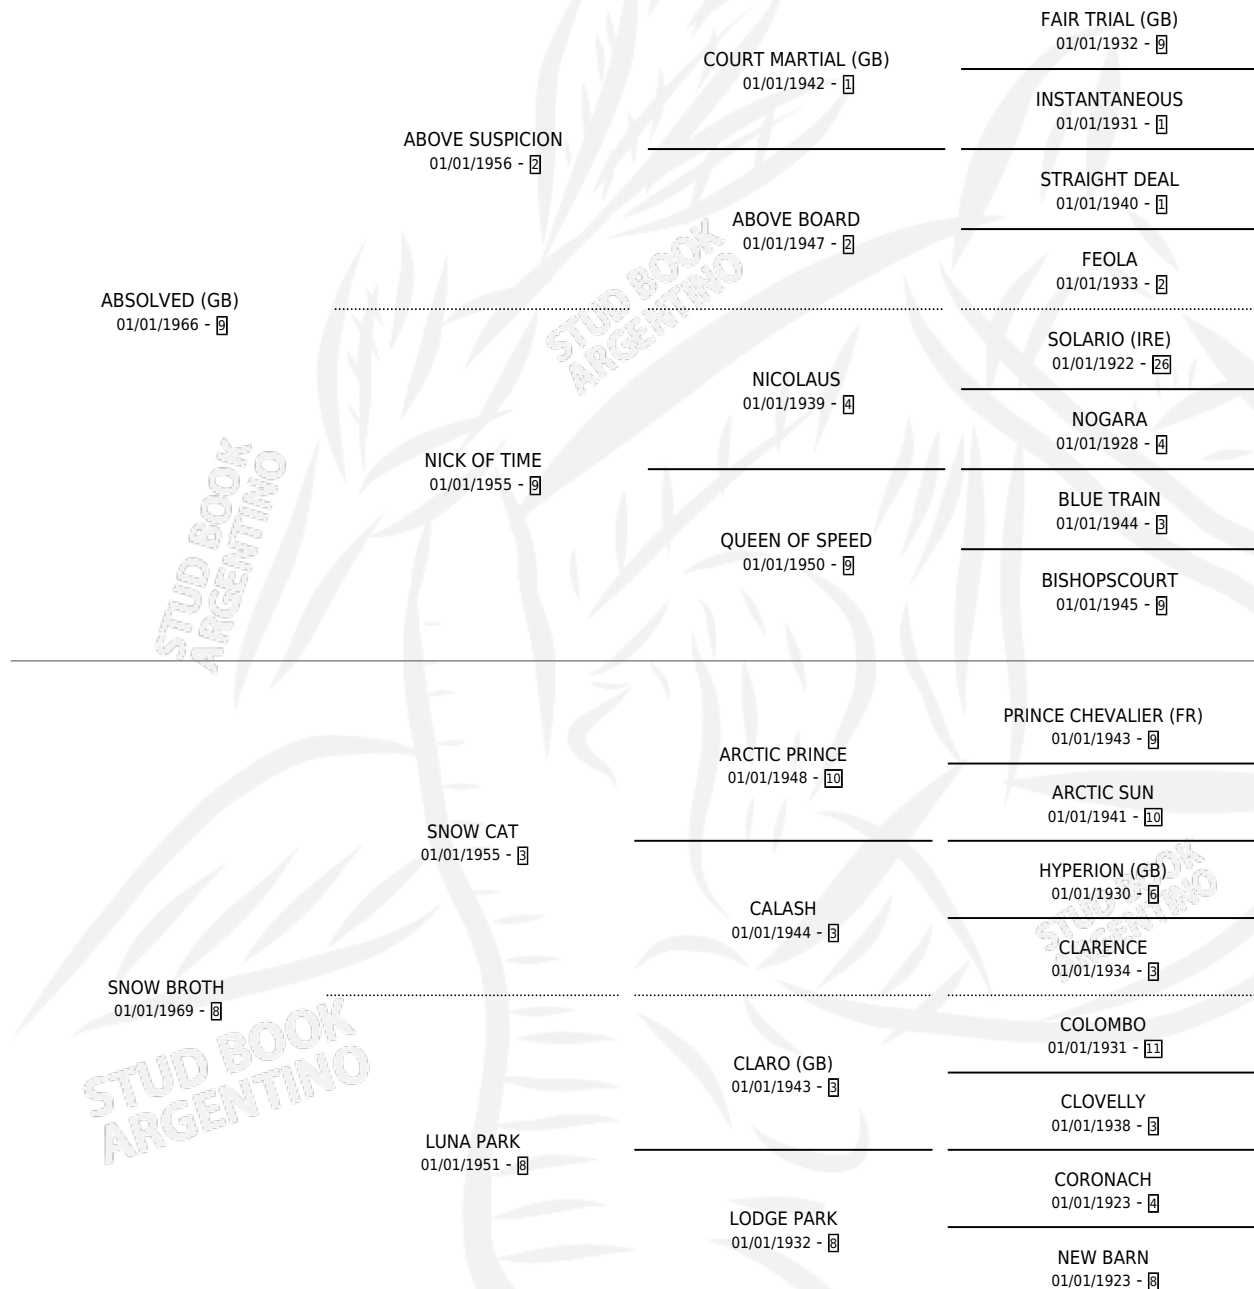

ARLETTA

por **ABSOLVED (GB)** y **SNOW BROTH** por **SNOW CAT**

Argentina · Hembra · Alazan · SP · 06/09/1977
Familia 8-c · Volumen 29

ESTADO

TIPIFICACIÓN SANGUÍNEA	X
TIPIFICACIÓN POR ADN	X
PASAPORTE	X
IDENTIFICACIÓN POR MICROCHIP	X
REPRODUCTOR	✓

Lugar de nacimiento: Campo Particular

Criador: Sin dato

~

HIJOS

	MACHOS	HEMBRAS
4 NACIERON	2	2
1 CORRIERON	1	0
1 GANARON	1	0
0 GANADORES CL	0 GANADORES GR	0 GANADORES G1

PEDIGREE

S

cimientos 4 / Efectividad 33.33%

PADRILLO	PRODUCTO	CRIADOR	1ER SERVICIO	ÚLTIMO SERVICIO
SUNWARD	Ø		03/12/1994	20/12/1994
ARLETTA	EL ABSUELTO (M Z, 25/11/1994)	SIN DATO	16/10/1993	19/12/1993
SUNWARD	SUN ANATALYA (H Z, 08/10/1993)	SIN DATO	10/08/1992	28/10/1992
SUNWARD	Ø		23/10/1991	05/12/1991
SUNWARD	TORNADO SUN (M AT, 13/10/1991)	SIN DATO	02/09/1990	30/10/1990
SUNWARD	Ø		23/11/1989	27/11/1989
SUNWARD	Ø		22/08/1988	17/12/1988
SUNWARD	Ø		07/09/1987	16/11/1987
SUNWARD	Ø		15/10/1986	17/10/1986
IRON	MALQUERIDA IRON (H A, 07/10/1986)	SIN DATO	07/08/1985	27/10/1985
IRON	Ø			
IRON	Ø			