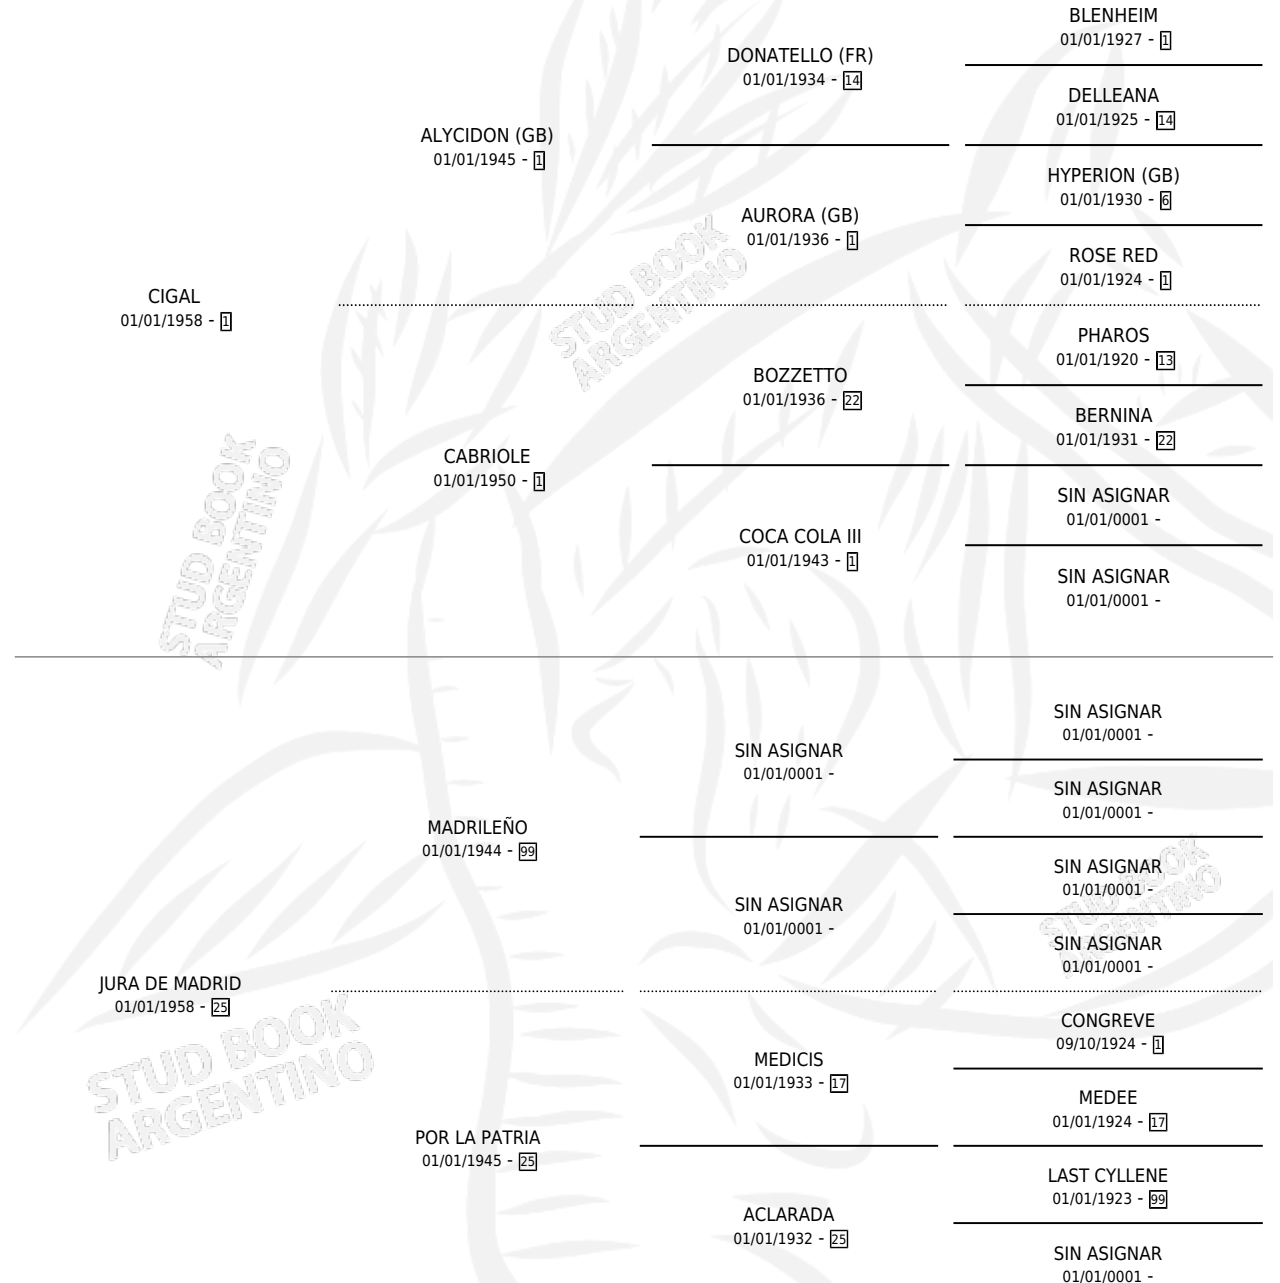

ACEGUA

por CIGAL y JURA DE MADRID por MADRILEÑO

Argentina · Hembra · Zaino · SP · 01/01/1972
Familia 25 · Volumen 28

ESTADO

TIPIFICACIÓN SANGUÍNEA	X
TIPIFICACIÓN POR ADN	X
PASAPORTE	X
IDENTIFICACIÓN POR MICROCHIP	X
REPRODUCTOR	X

Lugar de nacimiento: Campo particular

Criador: Sin dato

~

HIJOS

	MACHOS	HEMBRAS
1 NACIERON	0	1
SIN ACTUACIONES		

PEDIGREE

ACEGUA

Datos oficiales del Stud Book Argentino