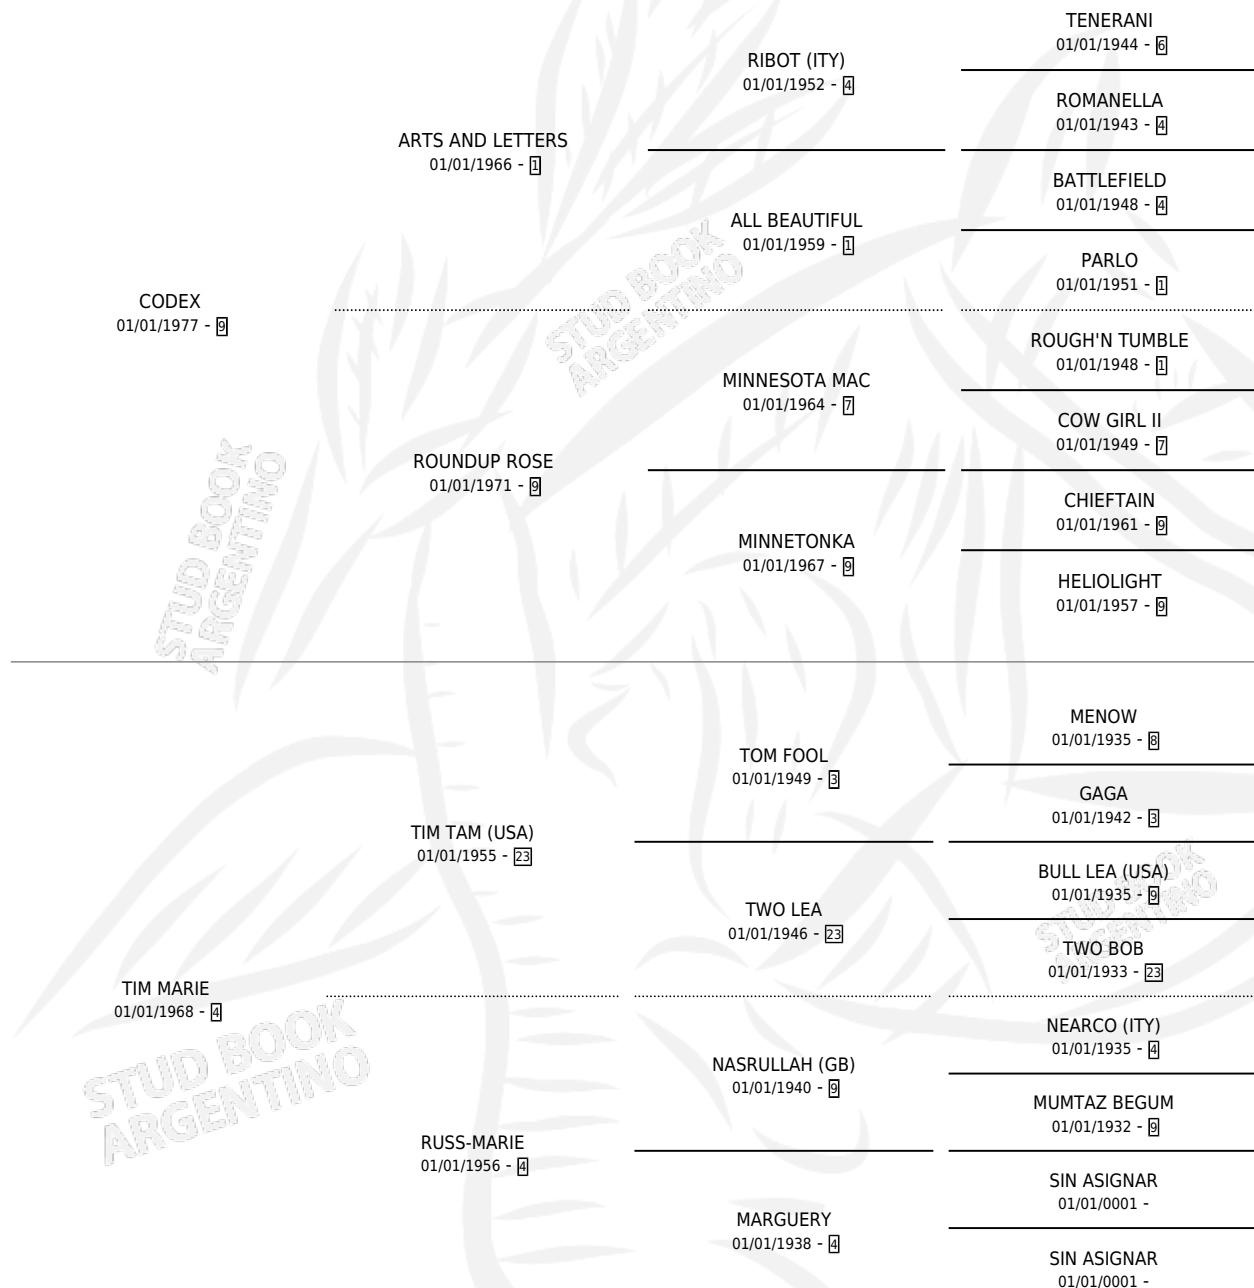

VENTURED

por CODEX y TIM MARIE por TIM TAM (USA)

Argentina · Hembra · Alazan · SP · 01/01/1982
Familia 4-n · Volumen 31

ESTADO

TIPIFICACIÓN SANGUÍNEA	X
TIPIFICACIÓN POR ADN	X
PASAPORTE	X
IDENTIFICACIÓN POR MICROCHIP	X
REPRODUCTOR	X

Lugar de nacimiento: Campo particular

Criador: Sin dato

~

HIJOS

	MACHOS	HEMBRAS
2 NACIERON	0	2

SIN ACTUACIONES

PEDIGREE

VENTURED