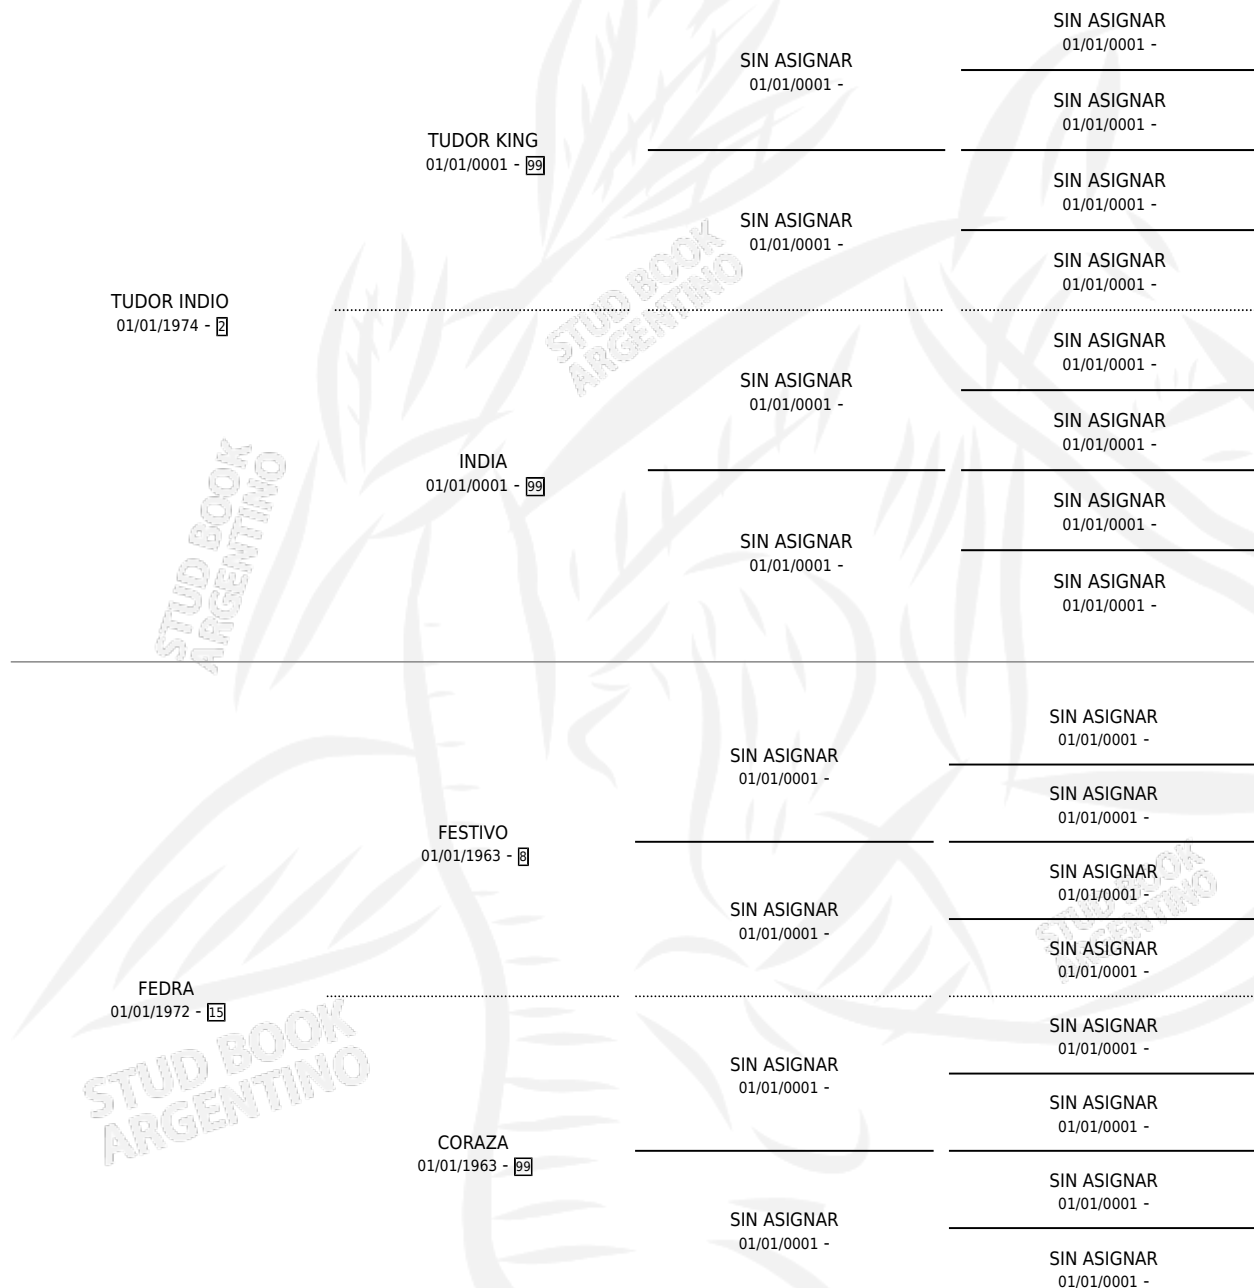

TU FE

por TUDOR INDIO y FEDRA por FESTIVO

Argentina · Hembra · Zaino · SP · 01/01/1981
Familia 15 · Volumen 31

ESTADO

TIPIFICACIÓN SANGUÍNEA	X
TIPIFICACIÓN POR ADN	X
PASAPORTE	X
IDENTIFICACIÓN POR MICROCHIP	X
REPRODUCTOR	X

Lugar de nacimiento: Campo particular

Criador: Sin dato

~

HIJOS

	MACHOS	HEMBRAS
2 NACIERON	1	1
1 CORRIERON	1	0
1 GANARON	1	0

0 GANADORES **CL**   **0** GANADORES **GR**   **0** GANADORES **G1**

PEDIGREE