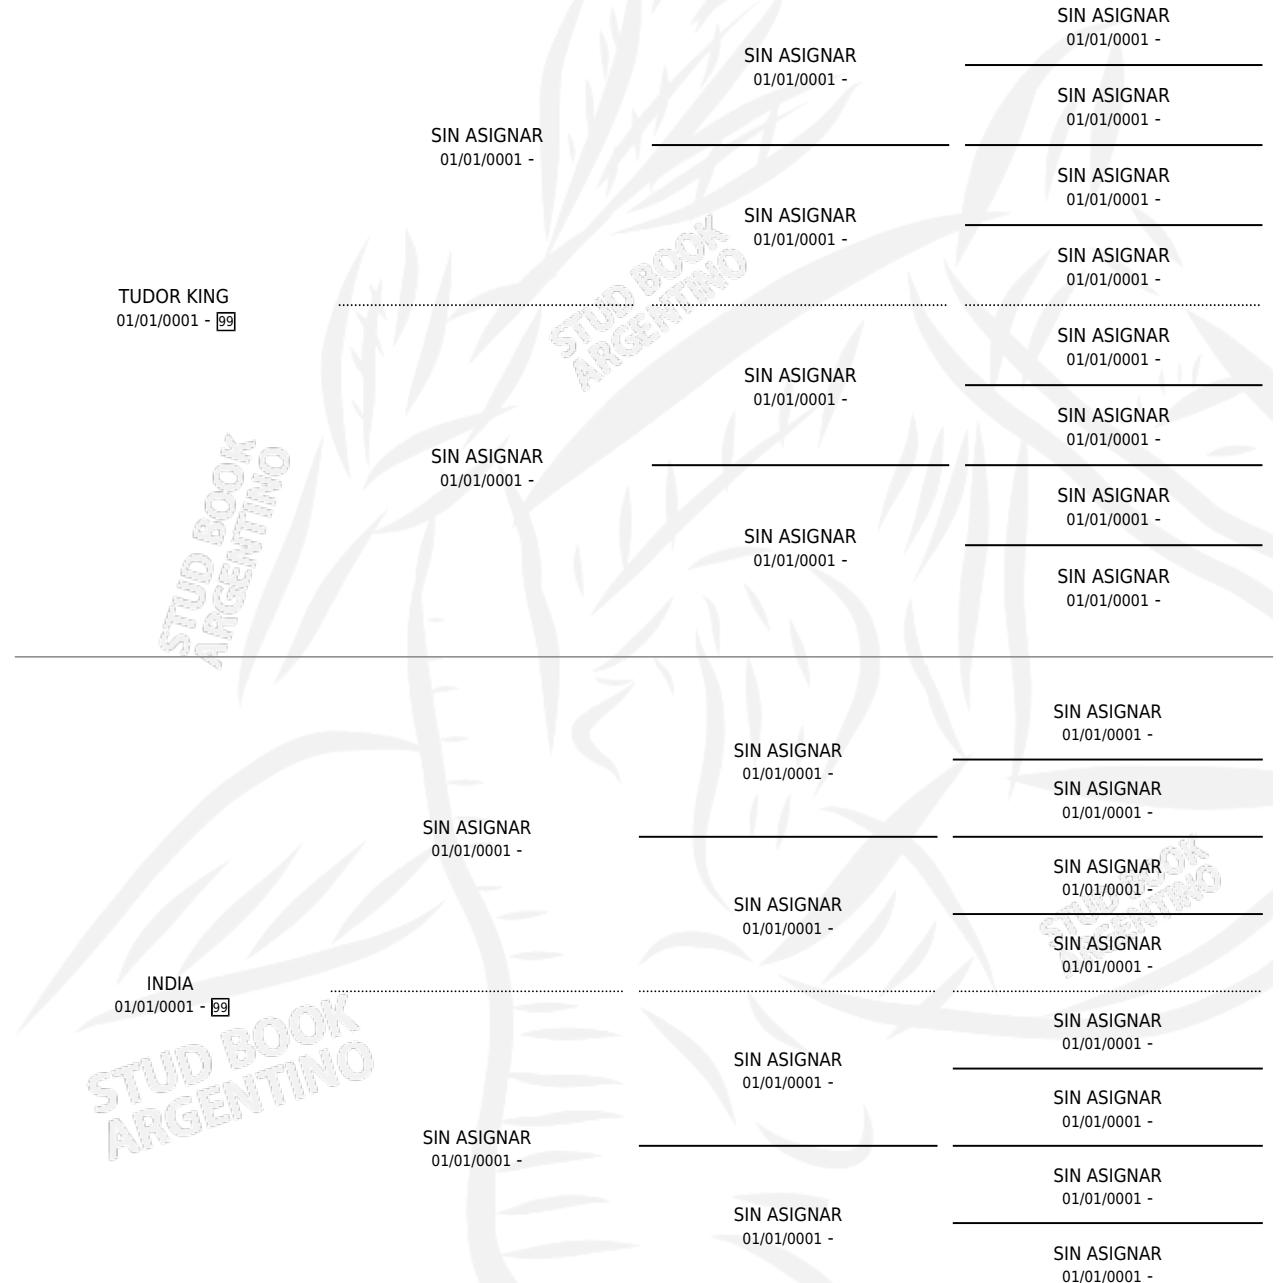

TUDOR INDIO

por TUDOR KING y INDIA por SIN ASIGNAR

Argentina · Macho · Zaino · SP · 01/01/1974
Familia 2 · Volumen 28

ESTADO

TIPIFICACIÓN SANGUÍNEA	X
TIPIFICACIÓN POR ADN	X
PASAPORTE	X
IDENTIFICACIÓN POR MICROCHIP	X
REPRODUCTOR	X

Lugar de nacimiento: Campo particular

Criador: Sin dato

~

HIJOS

	MACHOS	HEMBRAS
1 NACIERON	0	1
SIN ACTUACIONES		

PEDIGREE

TUDOR INDIO

Datos oficiales del Stud Book Argentino