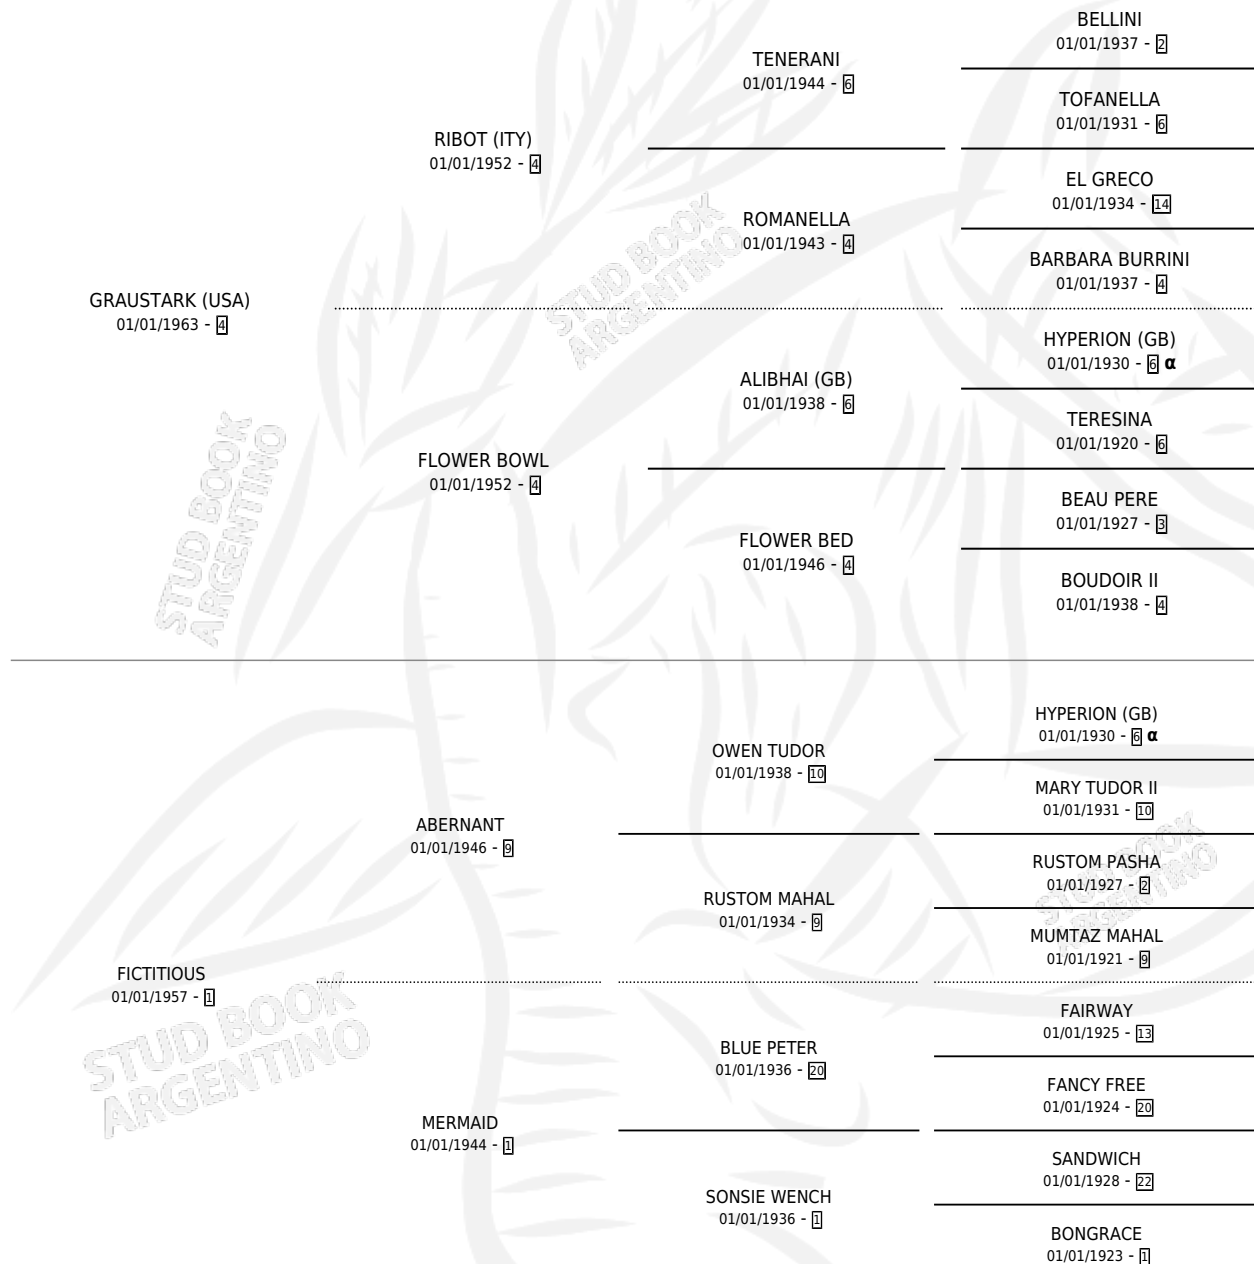

GRAFITTI

por **GRAUSTARK (USA)** y **FICTITIOUS** por **ABERNANT**

Argentina · Hembra · Zaino · SP · 01/01/1968
Familia 1-I · Volumen 26

ESTADO

TIPIFICACIÓN SANGUÍNEA	X
TIPIFICACIÓN POR ADN	X
PASAPORTE	X
IDENTIFICACIÓN POR MICROCHIP	X
REPRODUCTOR	X

Lugar de nacimiento: Campo particular

Criador: Sin dato

~

HIJOS

	MACHOS	HEMBRAS
2 NACIERON	0	2
SIN ACTUACIONES		

PEDIGREE

INBREEDING : α

GRAFITTI