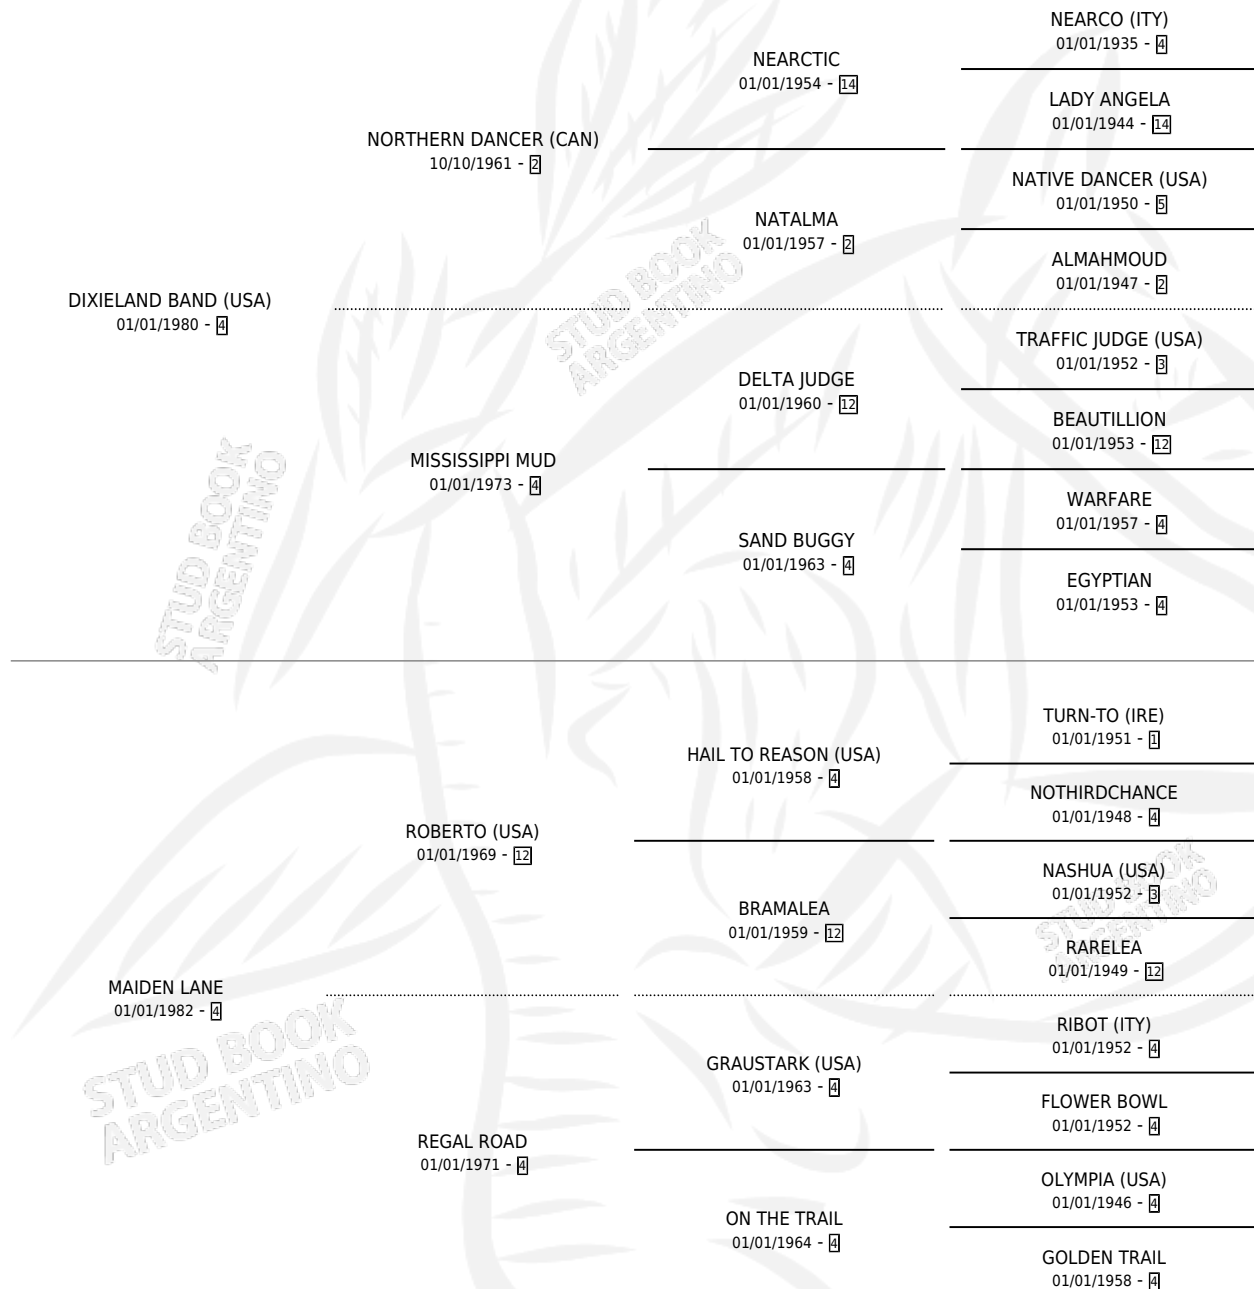

NEWHALL ROAD

por DIXIELAND BAND (USA) y MAIDEN LANE por ROBERTO (USA)

Argentina · Hembra · Zaino · SP · 01/01/1993
Familia 4-r · Volumen 35

ESTADO

TIPIFICACIÓN SANGUÍNEA	X
TIPIFICACIÓN POR ADN	X
PASAPORTE	X
IDENTIFICACIÓN POR MICROCHIP	X
REPRODUCTOR	X

Lugar de nacimiento: Campo particular
Criador: Sin dato

~

HIJOS

	MACHOS	HEMBRAS
1 NACIERON	0	1
1 CORRIERON	0	1
1 GANARON	0	1

1 GANADORES CL	1 GANADORES GR	1 GANADORES G1

PEDIGREE