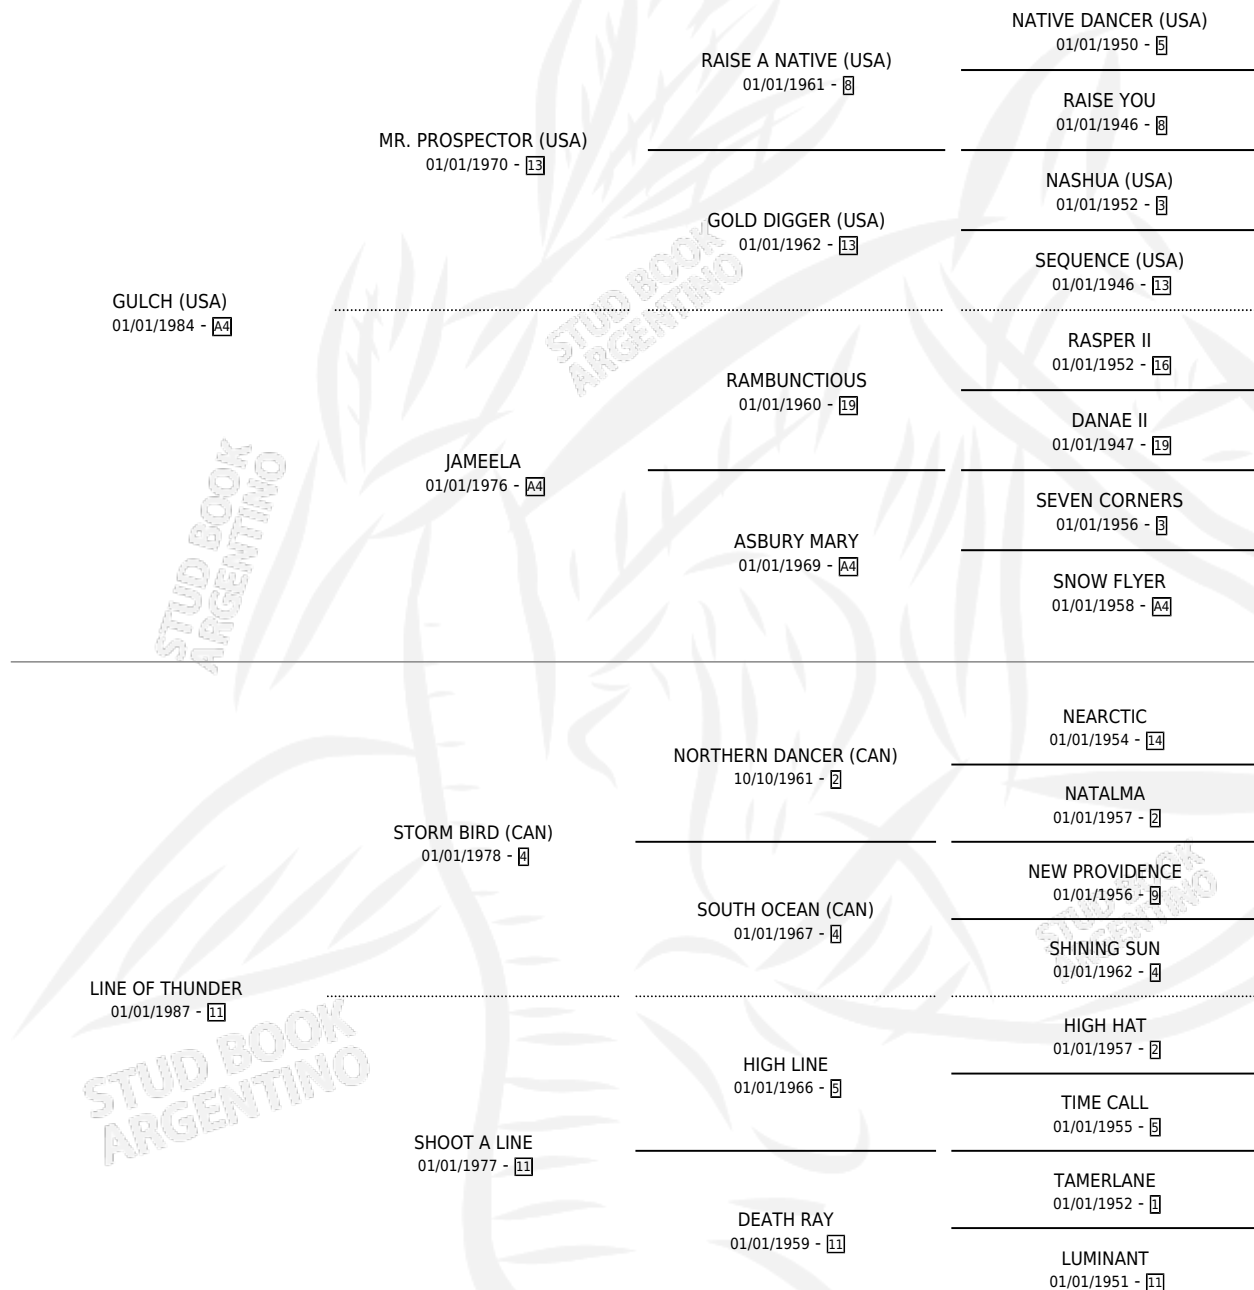

THUNDER GULCH (USA)

por **GULCH (USA)** y **LINE OF THUNDER** por **STORM BIRD (CAN)**

Estados Unidos · Macho · Alazan · SP · 23/05/1992
Familia 11-d · Volumen web

ESTADO

TIPIFICACIÓN SANGUÍNEA	✓
TIPIFICACIÓN POR ADN	✓
PASAPORTE	X
IDENTIFICACIÓN POR MICROCHIP	X
REPRODUCTOR	✓

Lugar de nacimiento: Estados Unidos

Criador: Extranjero

~

HIJOS

	MACHOS	HEMBRAS
480 NACIERON	220	260
294 CORRIERON	141	153
191 GANARON	92	99

14	8	2
GANADORES CL	GANADORES GR	GANADORES G1

PEDIGREE

EXPORTACIÓN / IMPORTACIÓN

FECHA	MOVIMIENTO	PAÍS
05/02/2009	EXPORTADO	ESTADOS UNIDOS
29/08/2008	IMPORTADO	ESTADOS UNIDOS
26/12/2007	EXPORTADO	ESTADOS UNIDOS
17/07/2007	IMPORTADO	ESTADOS UNIDOS
04/12/2006	EXPORTADO	ESTADOS UNIDOS
09/07/2006	IMPORTADO	ESTADOS UNIDOS
11/12/2005	EXPORTADO	ESTADOS UNIDOS
13/09/2005	IMPORTADO	ESTADOS UNIDOS
09/12/2004	EXPORTADO	ESTADOS UNIDOS
07/09/2004	IMPORTADO	ESTADOS UNIDOS