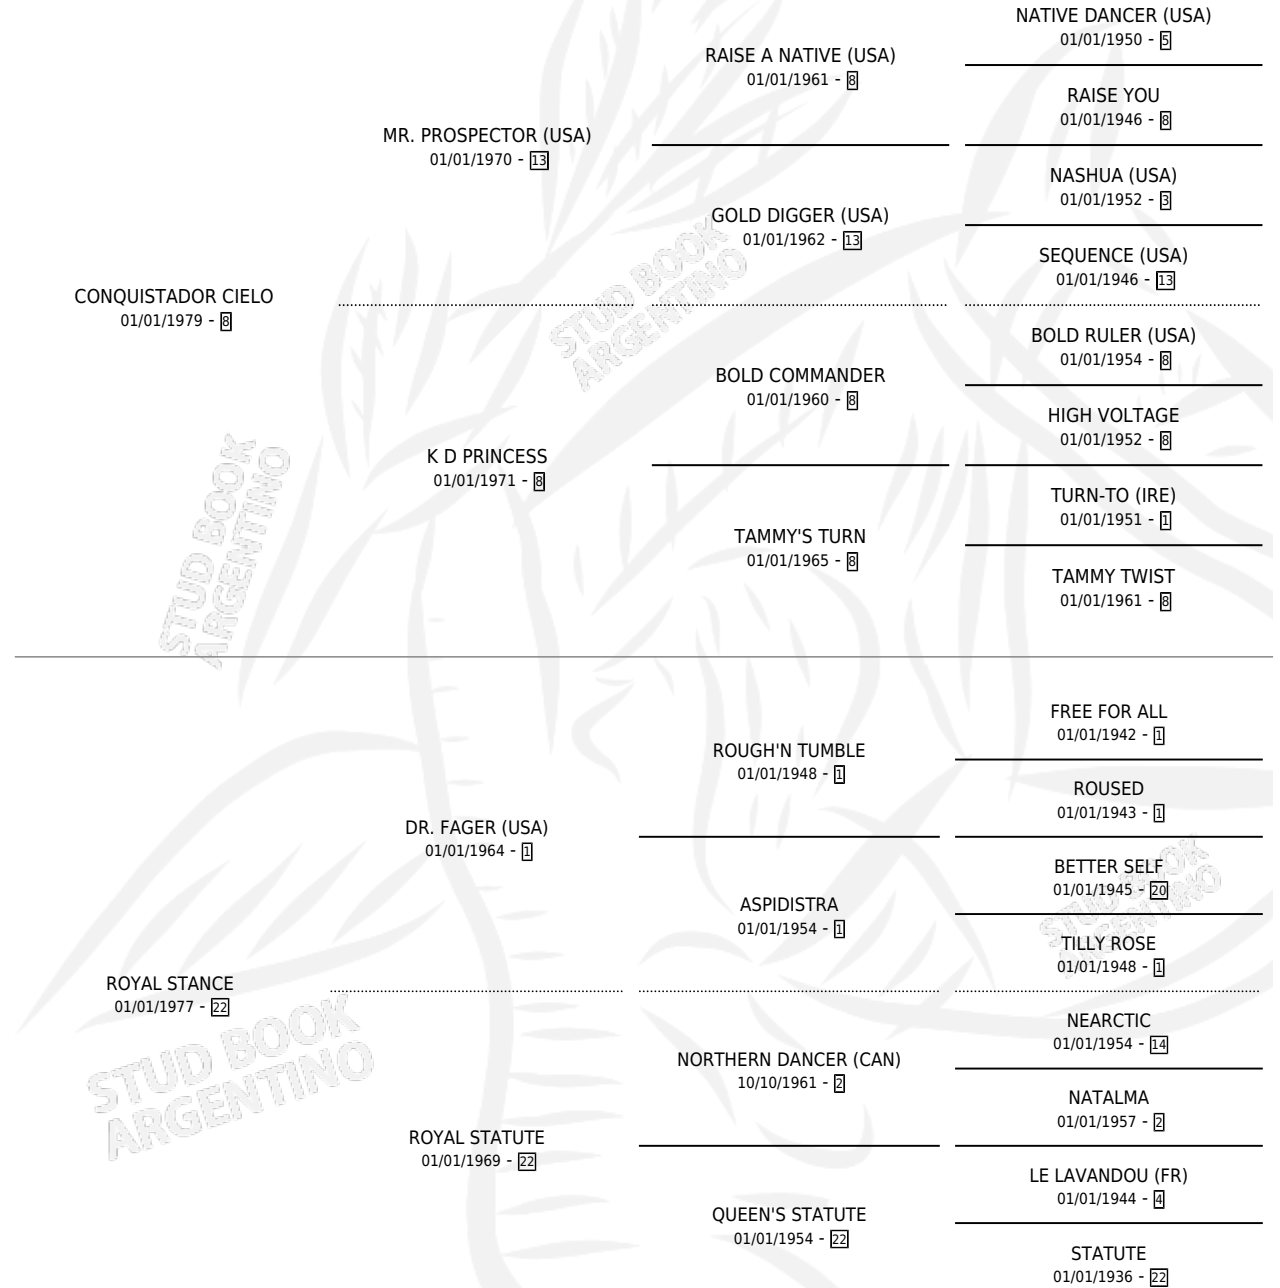

ROYAL CIELO

por **CONQUISTADOR CIELO** y **ROYAL STANCE** por **DR. FAGER (USA)**

Argentina · Hembra · Alazan · SP · 01/01/1984
Familia 22-b · Volumen 32

ESTADO

TIPIFICACIÓN SANGUÍNEA	X
TIPIFICACIÓN POR ADN	X
PASAPORTE	X
IDENTIFICACIÓN POR MICROCHIP	X
REPRODUCTOR	X

Lugar de nacimiento: Campo particular
Criador: Sin dato

~

HIJOS

	MACHOS	HEMBRAS
1 NACIERON	0	1
SIN ACTUACIONES		

PEDIGREE