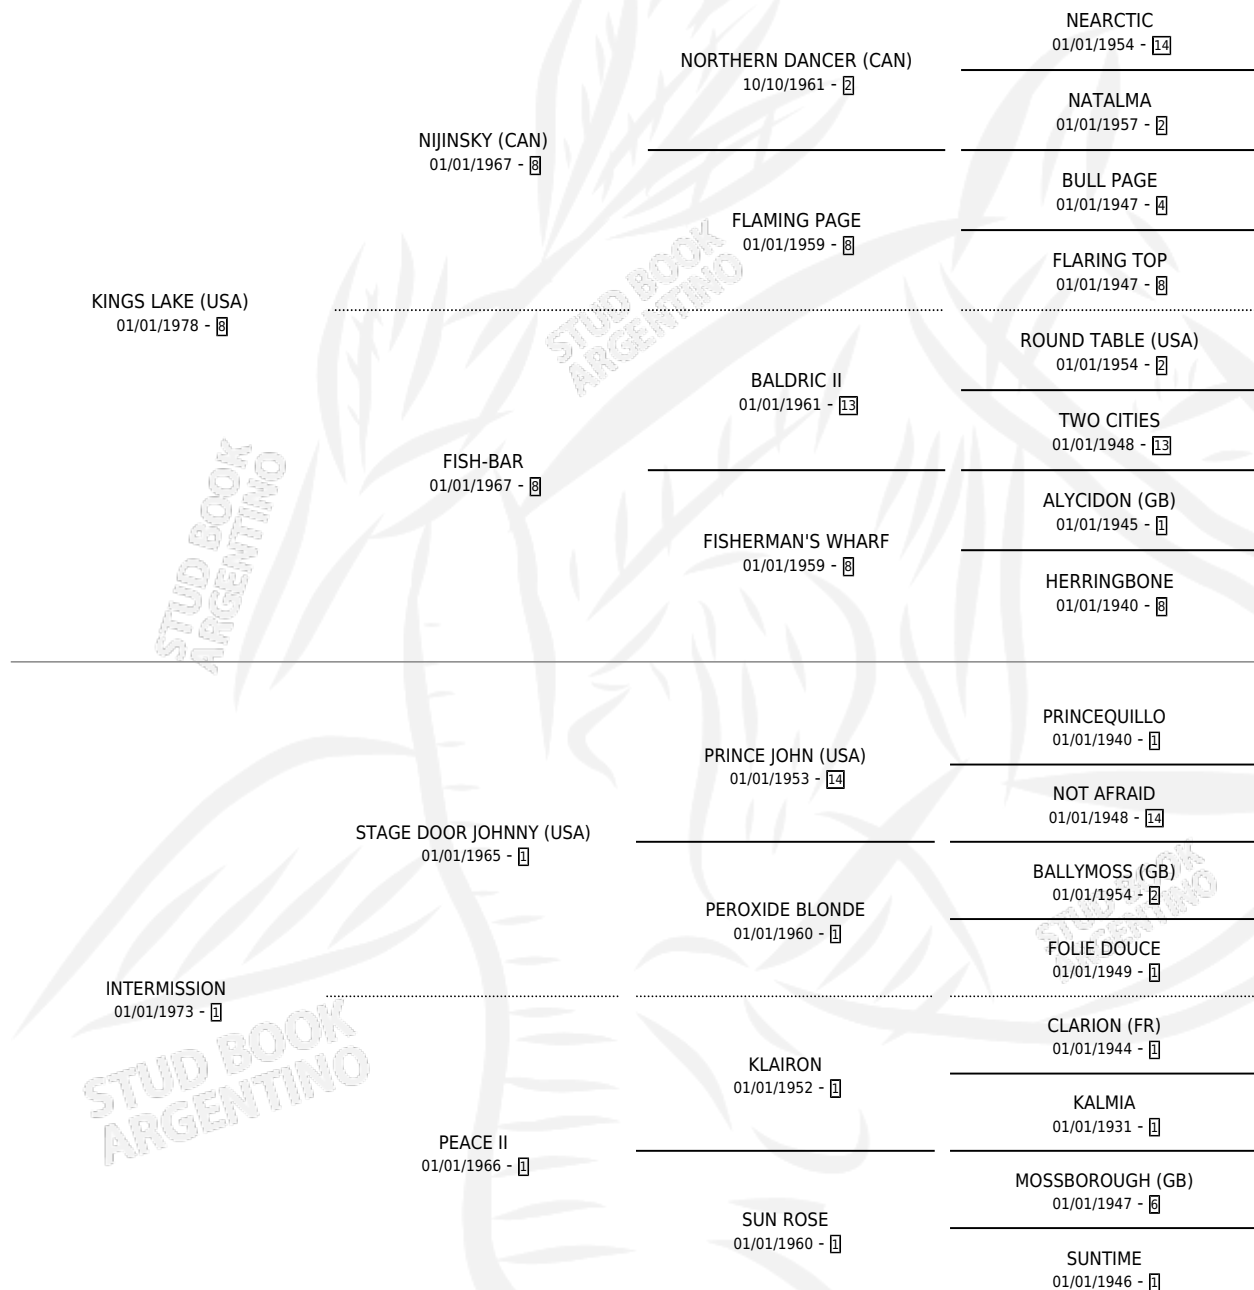

TWIXT

por **KINGS LAKE (USA)** y **INTERMISSION** por **STAGE DOOR JOHNNY (USA)**

Argentina · Hembra · Zaino · SP · 01/01/1983
Familia 1 · Volumen 31

ESTADO

TIPIFICACIÓN SANGUÍNEA	X
TIPIFICACIÓN POR ADN	X
PASAPORTE	X
IDENTIFICACIÓN POR MICROCHIP	X
REPRODUCTOR	X

Lugar de nacimiento: Campo particular
Criador: Sin dato

~

HIJOS

	MACHOS	HEMBRAS
1 NACIERON	1	0
SIN ACTUACIONES		

PEDIGREE

TWIXT

Datos oficiales del Stud Book Argentino

Documento generado el 24/04/2026