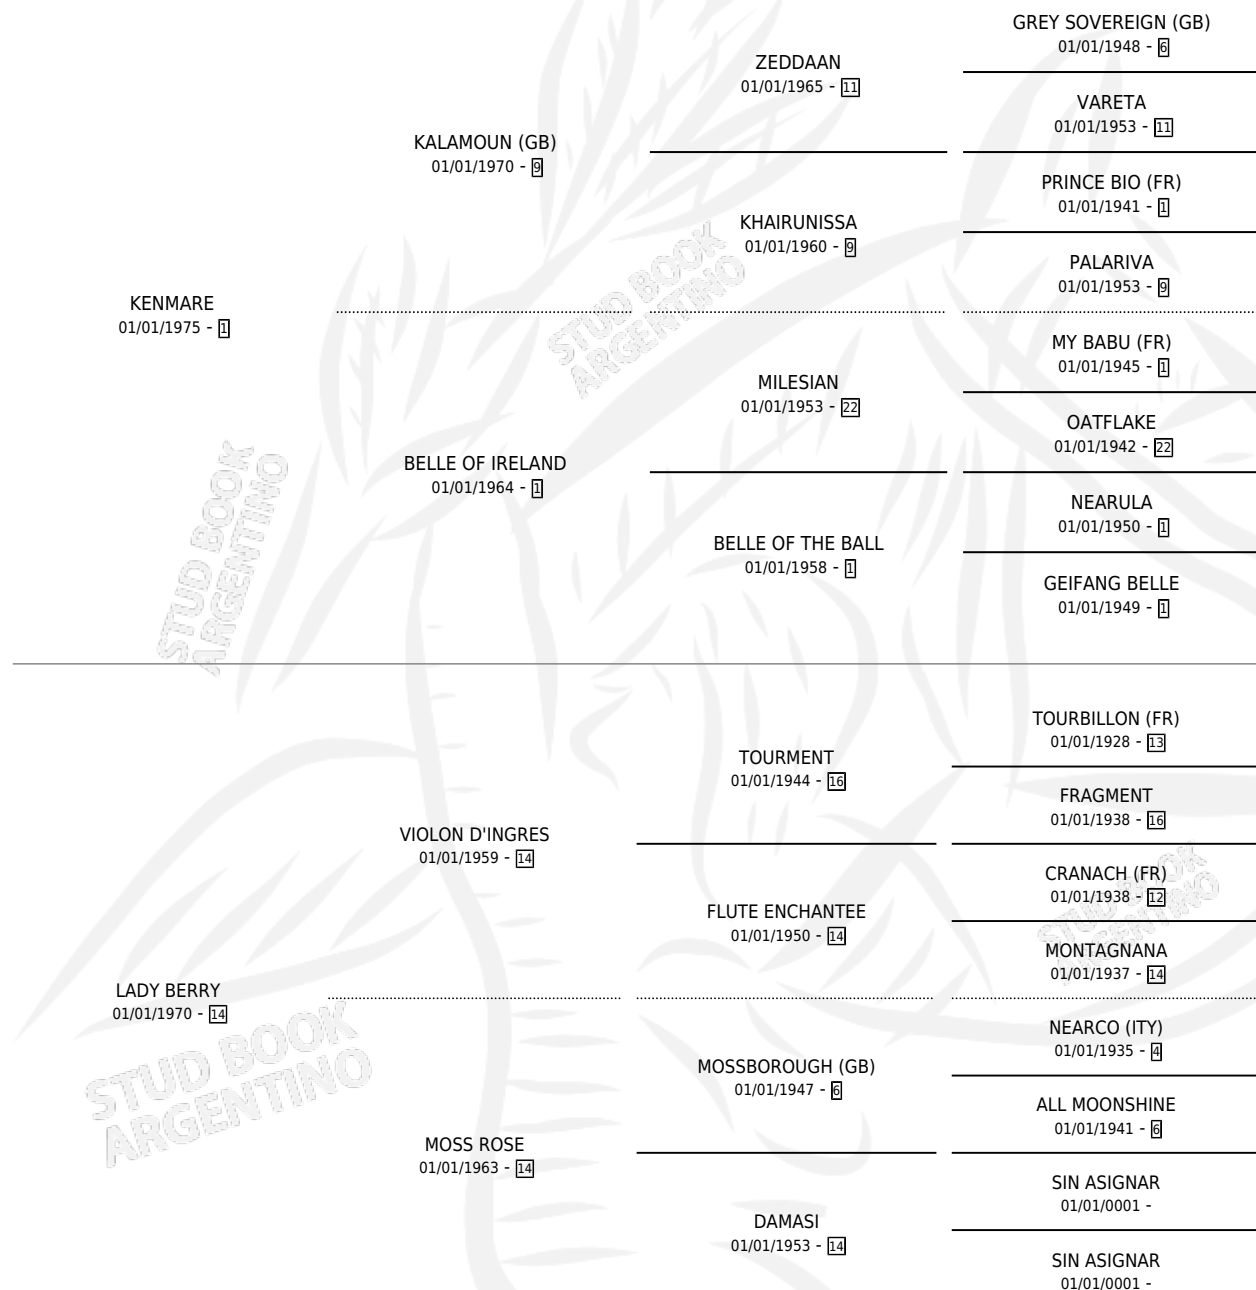

VERT AMANDE

por **KENMARE** y **LADY BERRY** por **VIOLON D'INGRES**

Argentina · Macho · Alazan · SP · 01/01/1988
Familia 14 · Volumen 33

ESTADO

TIPIFICACIÓN SANGUÍNEA	X
TIPIFICACIÓN POR ADN	X
PASAPORTE	X
IDENTIFICACIÓN POR MICROCHIP	X
REPRODUCTOR	X

Lugar de nacimiento: Campo particular

Criador: Sin dato

~

HIJOS

	MACHOS	HEMBRAS
1 NACIERON	0	1

SIN ACTUACIONES

PEDIGREE

VERT AMANDE