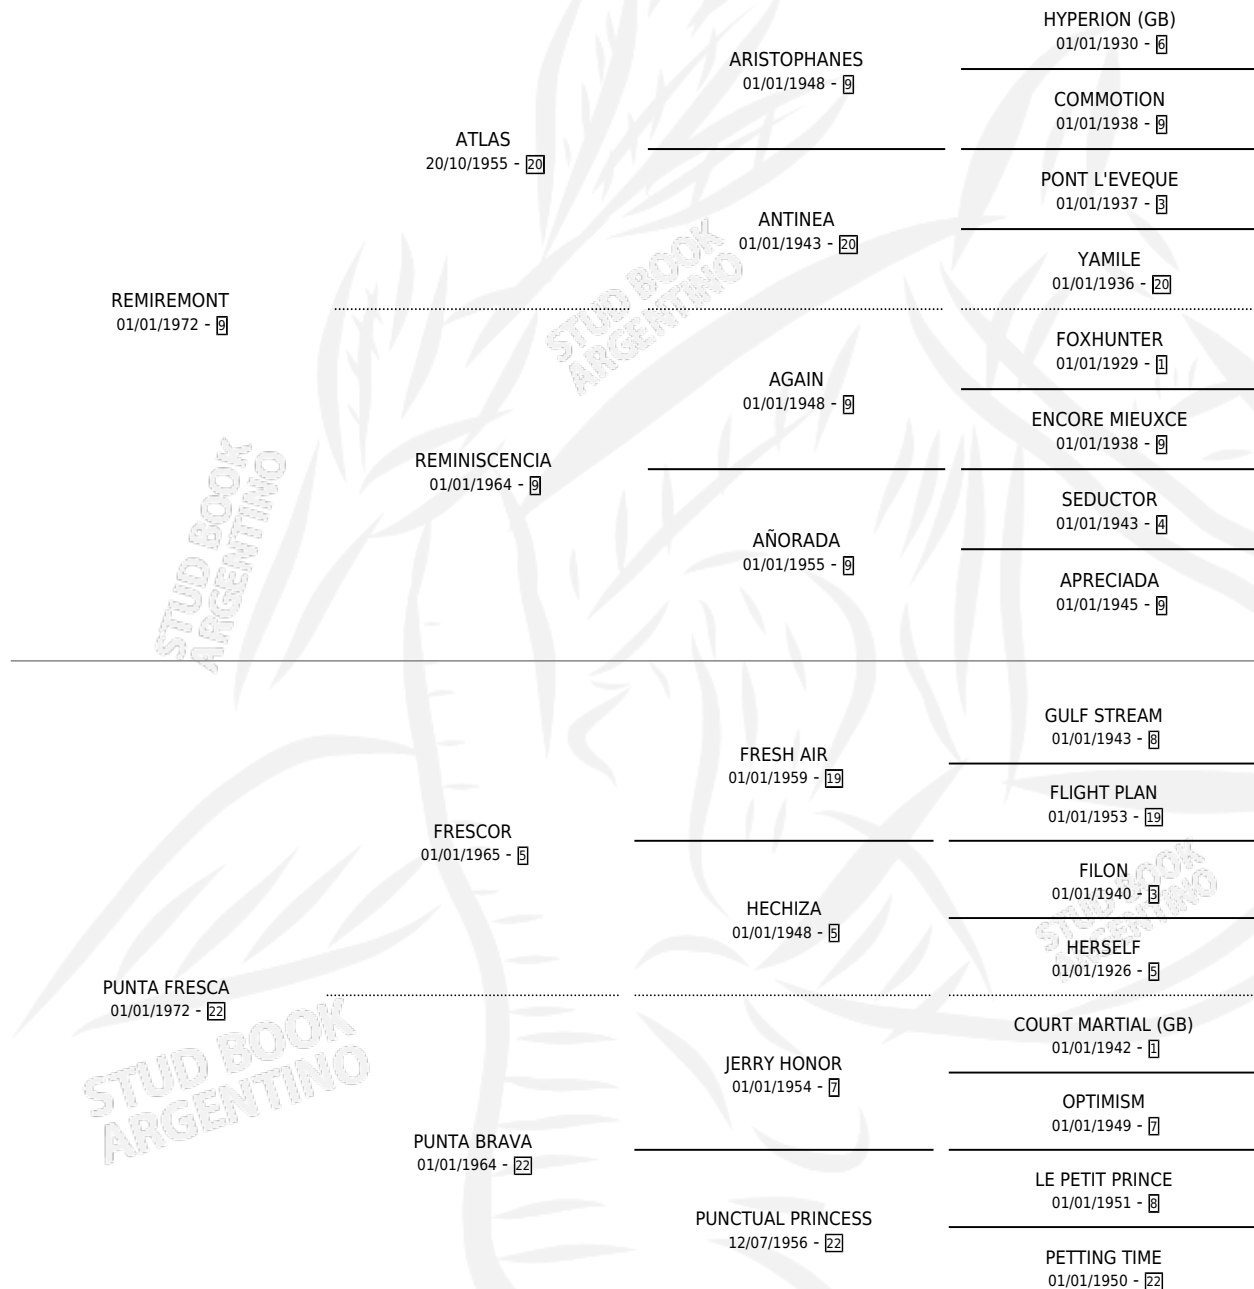

REPUNTEADORA

por REMIREMONT y PUNTA FRESCA por FRESCOR

Argentina · Hembra · Zaino Colorado · SP · 01/01/1977
Familia 22 · Volumen 29

ESTADO

TIPIFICACIÓN SANGUÍNEA	X
TIPIFICACIÓN POR ADN	X
PASAPORTE	X
IDENTIFICACIÓN POR MICROCHIP	X
REPRODUCTOR	✓

Lugar de nacimiento: Campo particular

Criador: El Calden

~

HIJOS

	MACHOS	HEMBRAS
9 NACIERON	4	5
4 CORRIERON	3	1
1 GANARON	1	0
0 GANADORES CL	0 GANADORES GR	0 GANADORES G1

PEDIGREE

S

cimientos 8 / Efectividad 80.00%

PADRILLO	PRODUCTO	CRIADOR	1ER SERVICIO	ÚLTIMO SERVICIO
BREACK POINT	Ø		22/10/1992	24/10/1992
BREACK POINT	REPI CARA (H Z, 29/09/1992)	EL CALDEN	19/10/1991	20/10/1991
BREACK POINT	REPI CARA (H Z, 04/10/1991)	EL CALDEN	11/10/1990	04/11/1990
BREACK POINT	REMOJADA (H Z, 04/10/1990)	EL CALDEN	10/10/1989	01/11/1989
BREACK POINT	SI REPUNTEA (H Z, 02/10/1989) •MURIÓ EL 26/04/1990•	EL CALDEN	10/09/1988	28/10/1988
BREACK POINT	LA TENISTA (H Z, 04/09/1988)	EL CALDEN	28/09/1987	30/09/1987
SHIRE	Ø		21/09/1986	13/10/1986
SHIRE	RESPETADO (M Z, 13/09/1986)	EL CALDEN	04/10/1985	06/10/1985
SHIRE	SHILATO (M Z, 29/09/1985)	ASOCIACION COOPERATIVA DE CRIADORES DE CABALLOS DE CARRERA		
SHIRE	REPSHI (M Z, 03/10/1984)	SIN DATO		