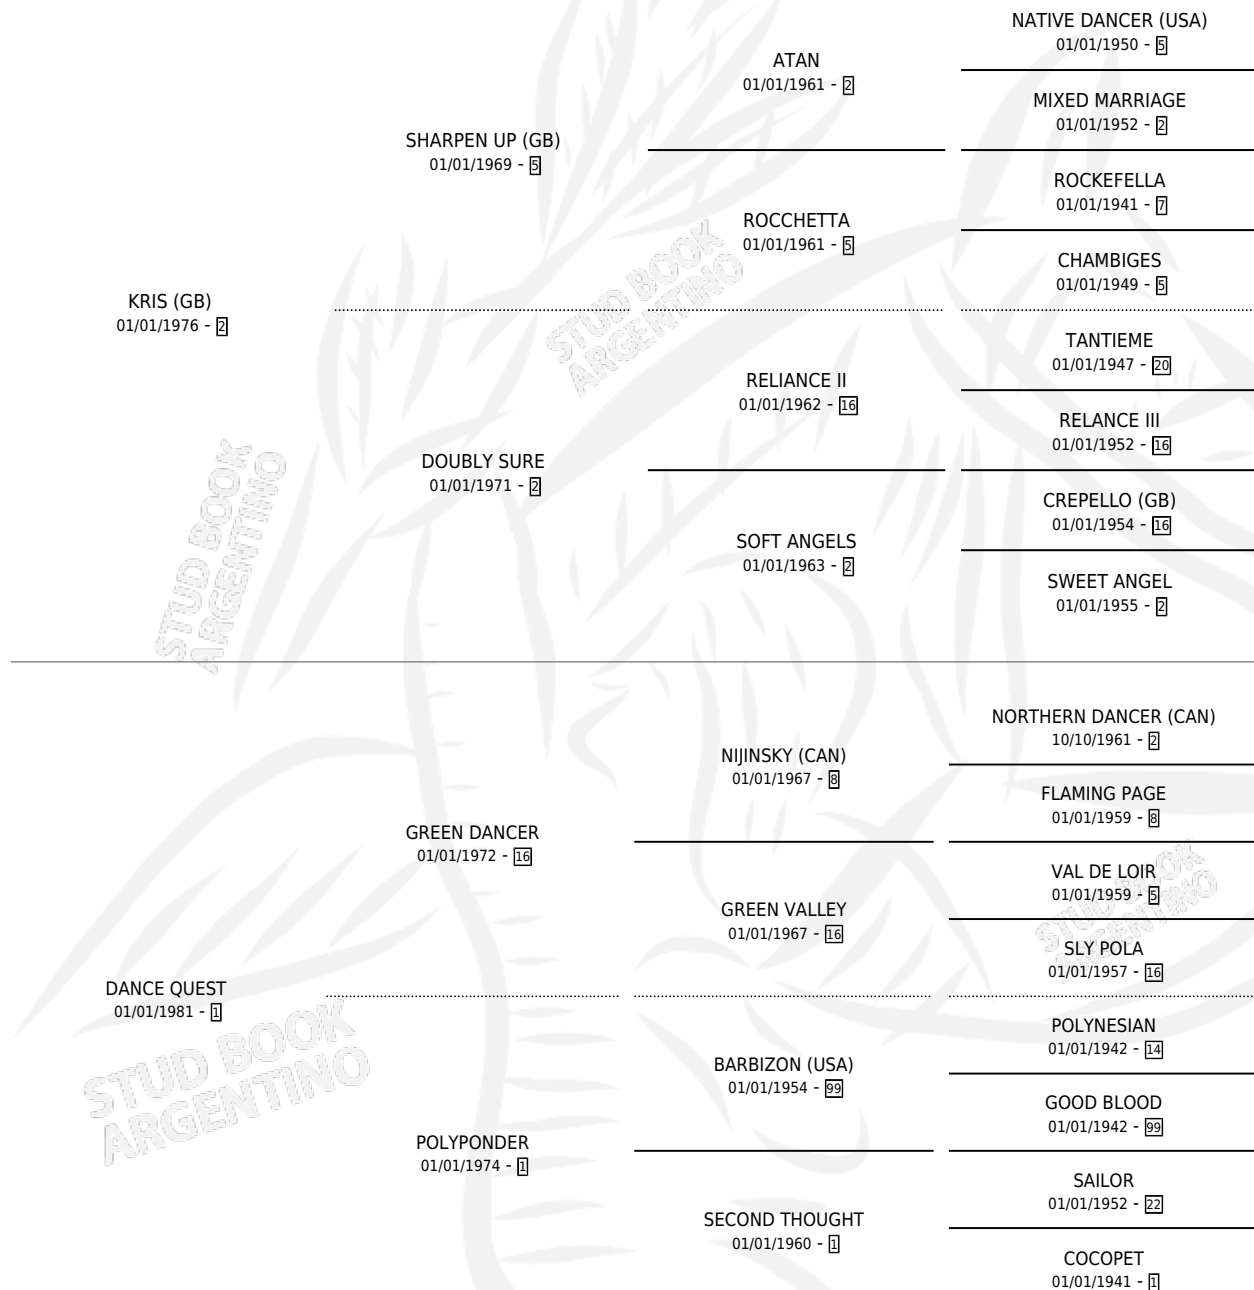

DIVINE DANSE

por KRIS (GB) y DANCE QUEST por GREEN DANCER

Argentina · Hembra · Alazan · SP · 01/01/1988
Familia 1 · Volumen 33

ESTADO

TIPIFICACIÓN SANGUÍNEA	X
TIPIFICACIÓN POR ADN	X
PASAPORTE	X
IDENTIFICACIÓN POR MICROCHIP	X
REPRODUCTOR	X

Lugar de nacimiento: Campo particular

Criador: Sin dato

~

HIJOS

	MACHOS	HEMBRAS
1 NACIERON	1	0

SIN ACTUACIONES

PEDIGREE

DIVINE DANSE