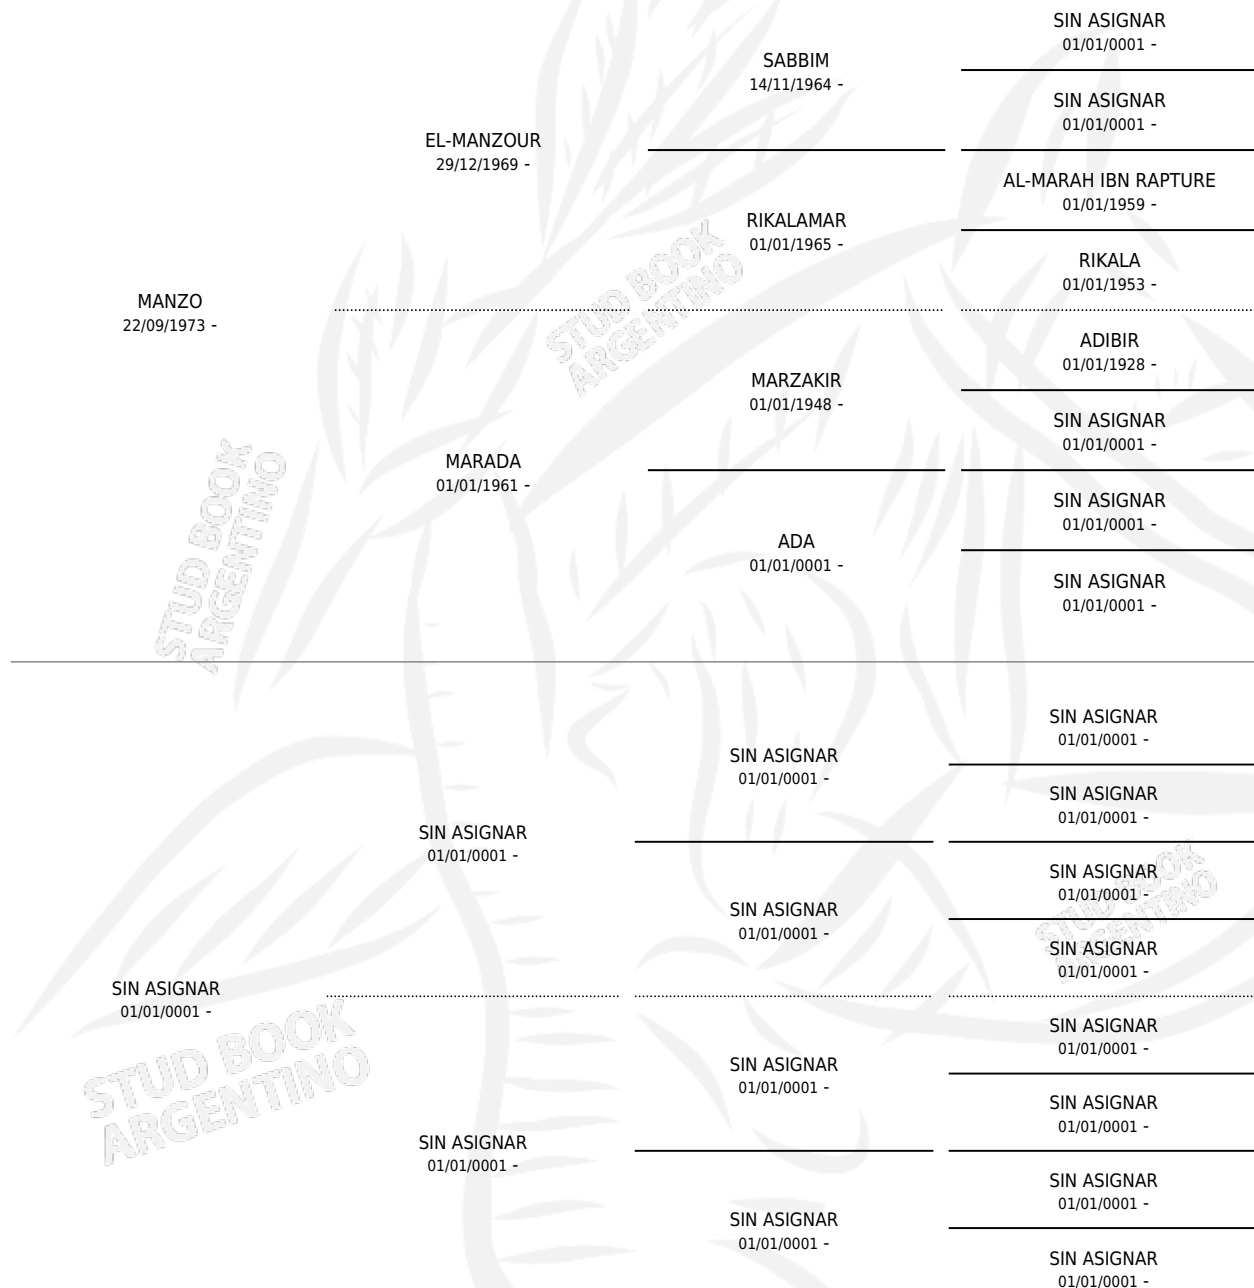

TANHIRI NA

por MANZO y SIN ASIGNAR por SIN ASIGNAR

Argentina · Hembra · No Consigna · AP · 01/01/0001
Familia · Volumen web

ESTADO

TIPIFICACIÓN SANGUÍNEA	X
TIPIFICACIÓN POR ADN	X
PASAPORTE	X
IDENTIFICACIÓN POR MICROCHIP	X
REPRODUCTOR	X

Lugar de nacimiento: Campo particular

Criador: Sin dato

~

HIJOS

	MACHOS	HEMBRAS
1 NACIERON	0	1
SIN ACTUACIONES		

PEDIGREE

TANHIRI NA

Datos oficiales del Stud Book Argentino