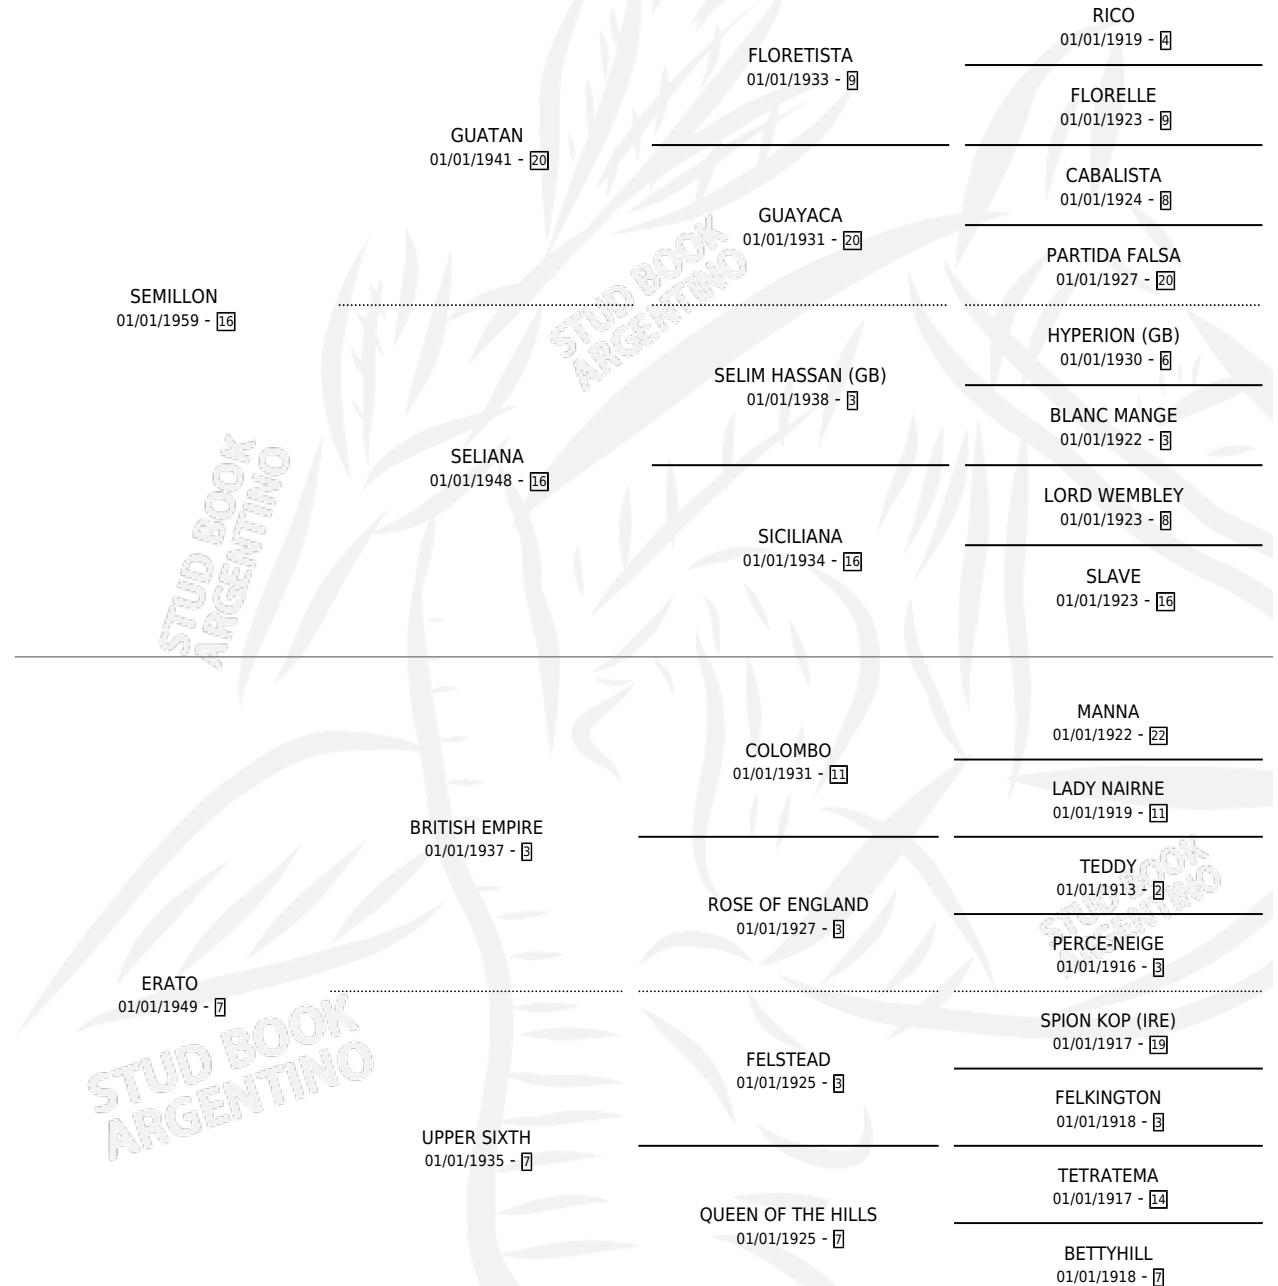

EVERILDA

por SEMILLON y ERATO por BRITISH EMPIRE

Argentina · Hembra · Zaino · SP · 03/10/1966
Familia 7-d · Volumen 26

ESTADO

TIPIFICACIÓN SANGUÍNEA	X
TIPIFICACIÓN POR ADN	X
PASAPORTE	X
IDENTIFICACIÓN POR MICROCHIP	X
REPRODUCTOR	✓

Lugar de nacimiento: Campo particular

Criador: Sin dato

~

HIJOS

	MACHOS	HEMBRAS
10 NACIERON	7	3
3 CORRIERON	2	1
2 GANARON	1	1
0 GANADORES CL	0 GANADORES GR	0 GANADORES G1

PEDIGREE

S

cimientos 10 / Efectividad 71.43%

PADRILLO	PRODUCTO	CRIADOR	1ER SERVICIO	ÚLTIMO SERVICIO
PRESIDIUM EVERILDA	ENTRELAZO (M ZN, 26/10/1970) •MURIÓ EL 01/07/2002•		SIN DATO	
WOHLGEMUTH (ITY)				
NO WISE				
NO WISE				
WOHLGEMUTH (ITY)				
WOHLGEMUTH (ITY)	EVELINDO (M Z, 16/10/1983)		SIN DATO	
WOHLGEMUTH (ITY)	EVER GIRL (H Z, 11/09/1982) •MURIÓ EL 22/11/1984•		SIN DATO	
WOHLGEMUTH (ITY)	EVENTO (M Z, 07/08/1981)		SIN DATO	
WOHLGEMUTH (ITY)	MOIRA (H Z, 07/09/1978) •MURIÓ EL 26/11/1993•		SIN DATO	
ARGOS	EVENTUAL (M Z, 05/09/1977)		SIN DATO	
HOT DUST	EVELETH (H Z, 21/09/1976) •MURIÓ EL 29/12/1998•		SIN DATO	
FISCHER	EVOCADO (M ZD, 04/09/1975) •MURIÓ EL 01/07/2007•		SIN DATO	
ARGOS	EVITADO (M Z, 10/09/1974) •MURIÓ EL 18/07/1977•		SIN DATO	
ARGOS	ENTRERRIANO (M Z, 19/08/1973) •MURIÓ EL 01/07/2005•		SIN DATO	
WOHLGEMUTH (ITY)				