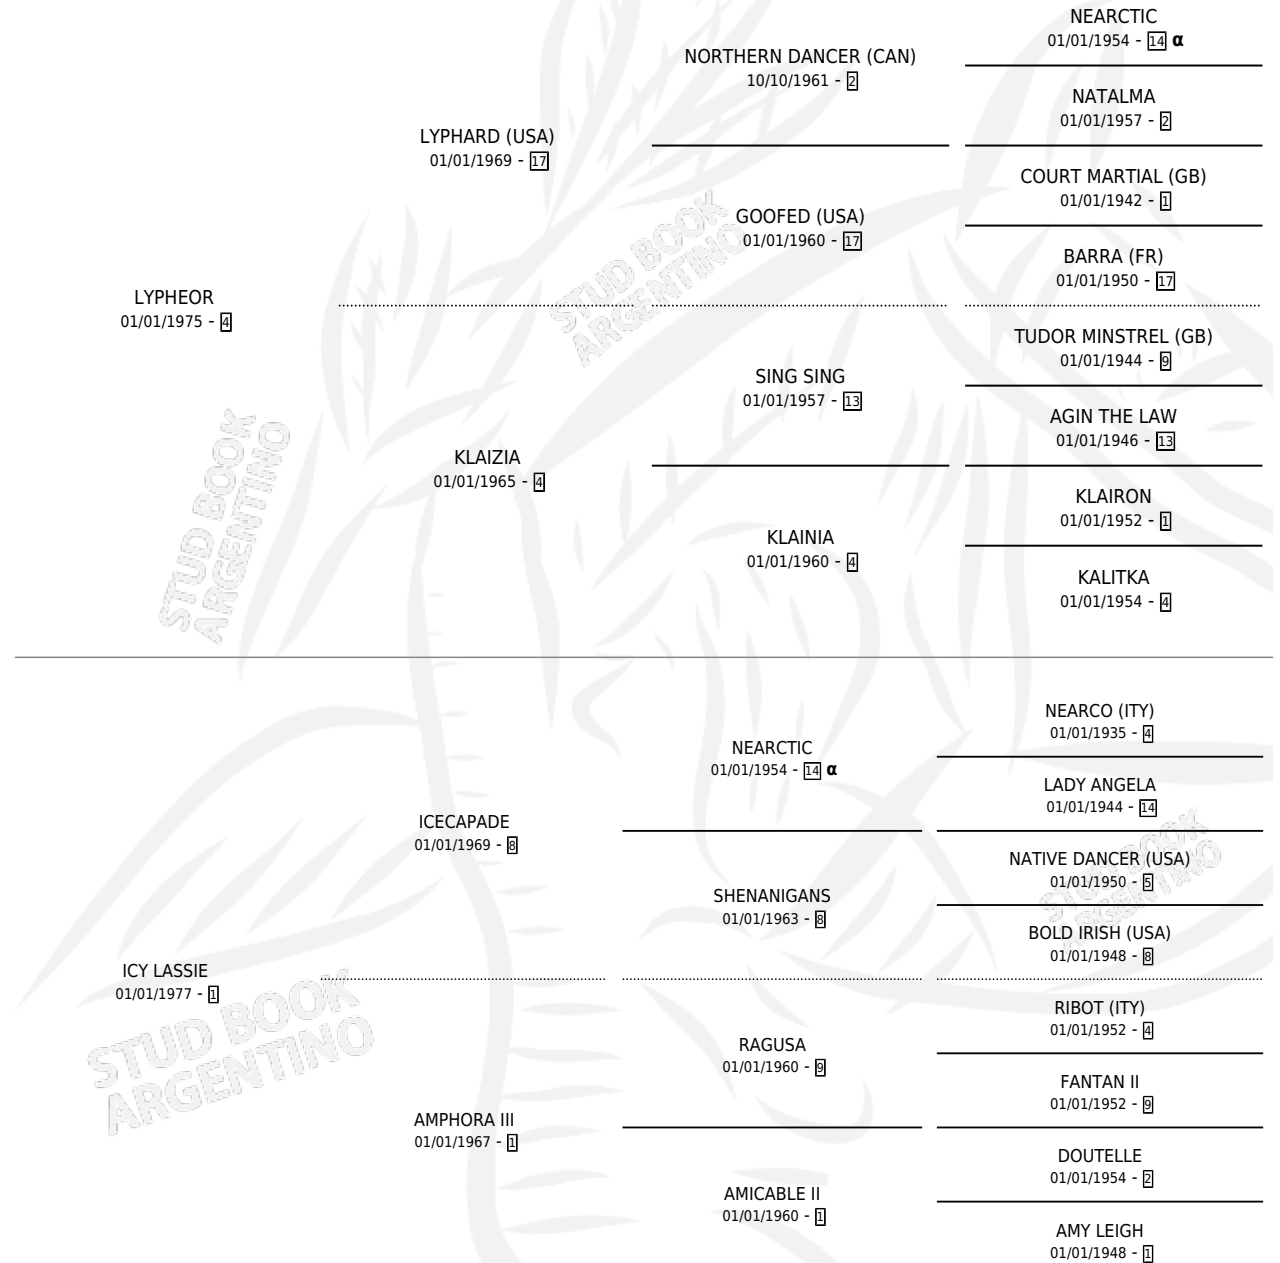

ICY LYPHEOR

por LYPHEOR y ICY LASSIE por ICECAPADE

Argentina · Hembra · Zaino · SP · 01/01/1985
Familia 1-I · Volumen 32

ESTADO

TIPIFICACIÓN SANGUÍNEA	X
TIPIFICACIÓN POR ADN	X
PASAPORTE	X
IDENTIFICACIÓN POR MICROCHIP	X
REPRODUCTOR	X

Lugar de nacimiento: Campo particular

Criador: Sin dato

~

HIJOS

	MACHOS	HEMBRAS
1 NACIERON	0	1
1 CORRIERON	0	1

SIN ACTUACIONES

PEDIGREE

INBREEDING : α

ICY LYPHEOR

Datos oficiales del Stud Book Argentino

Documento generado el 05/05/2026

studbook.org.ar