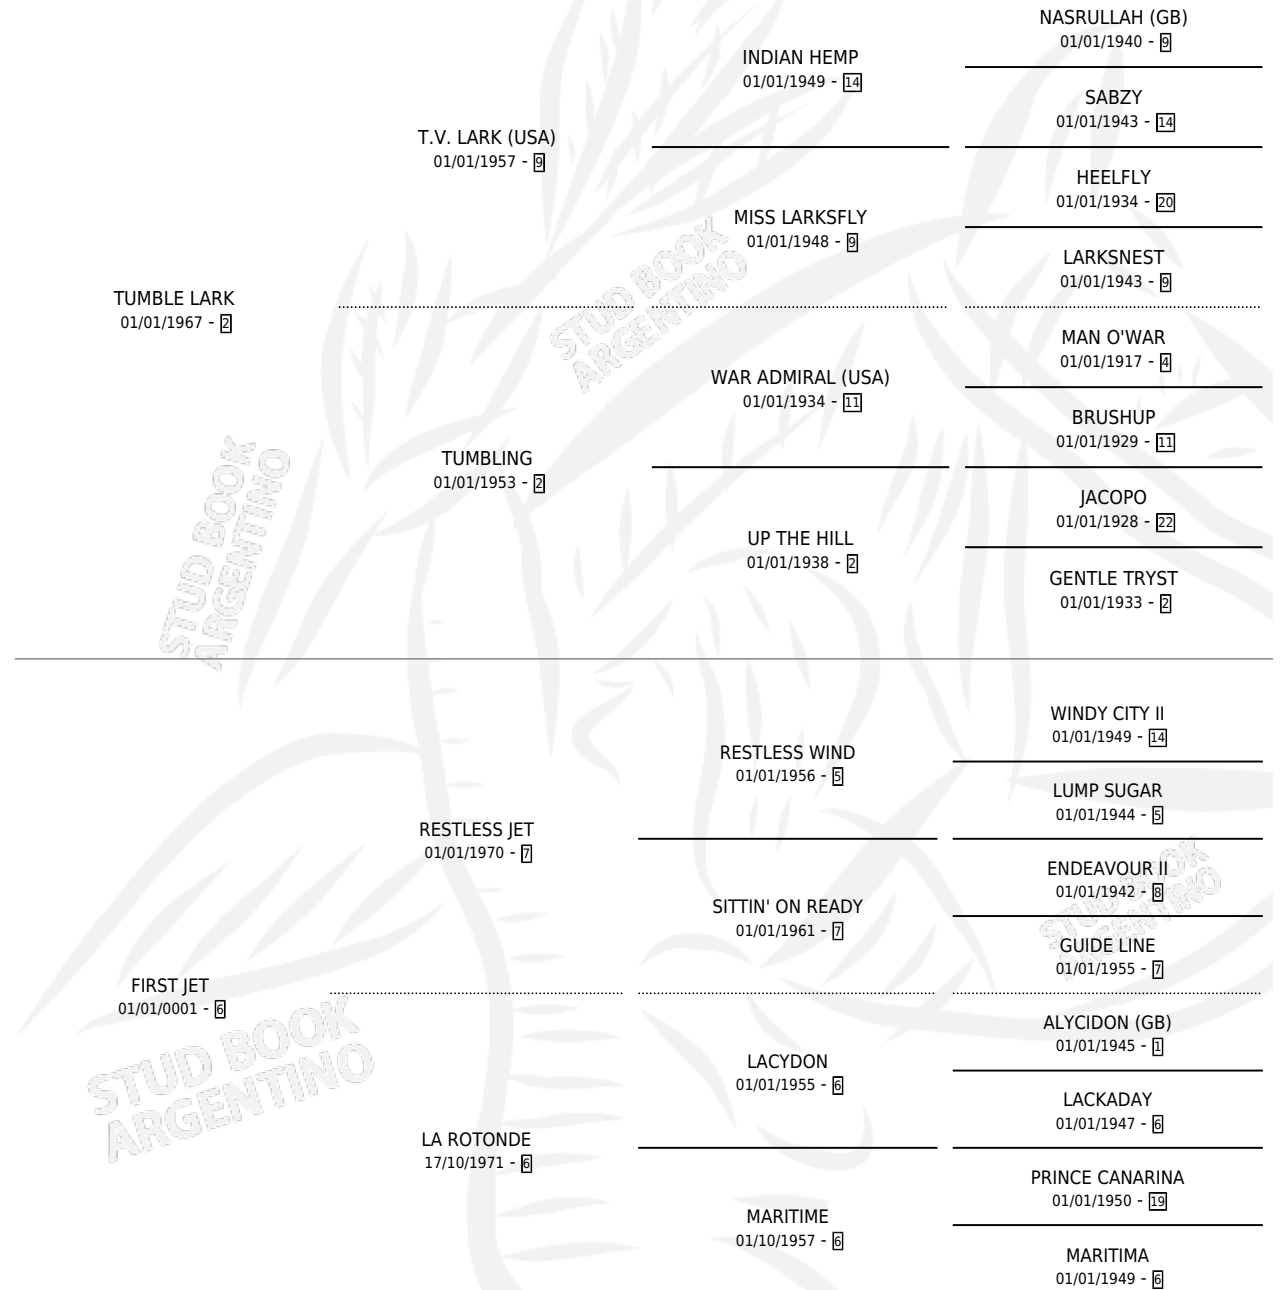

AS DE LARK

por **TUMBLE LARK** y **FIRST JET** por **RESTLESS JET**

Argentina · Macho · Alazan · SP · 01/01/1984
Familia 6-f · Volumen 32

ESTADO

TIPIFICACIÓN SANGUÍNEA	X
TIPIFICACIÓN POR ADN	X
PASAPORTE	X
IDENTIFICACIÓN POR MICROCHIP	X
REPRODUCTOR	X

Lugar de nacimiento: Campo particular

Criador: Sin dato

~

HIJOS

	MACHOS	HEMBRAS
1 NACIERON	1	0
1 CORRIERON	1	0

SIN ACTUACIONES

PEDIGREE

AS DE LARK