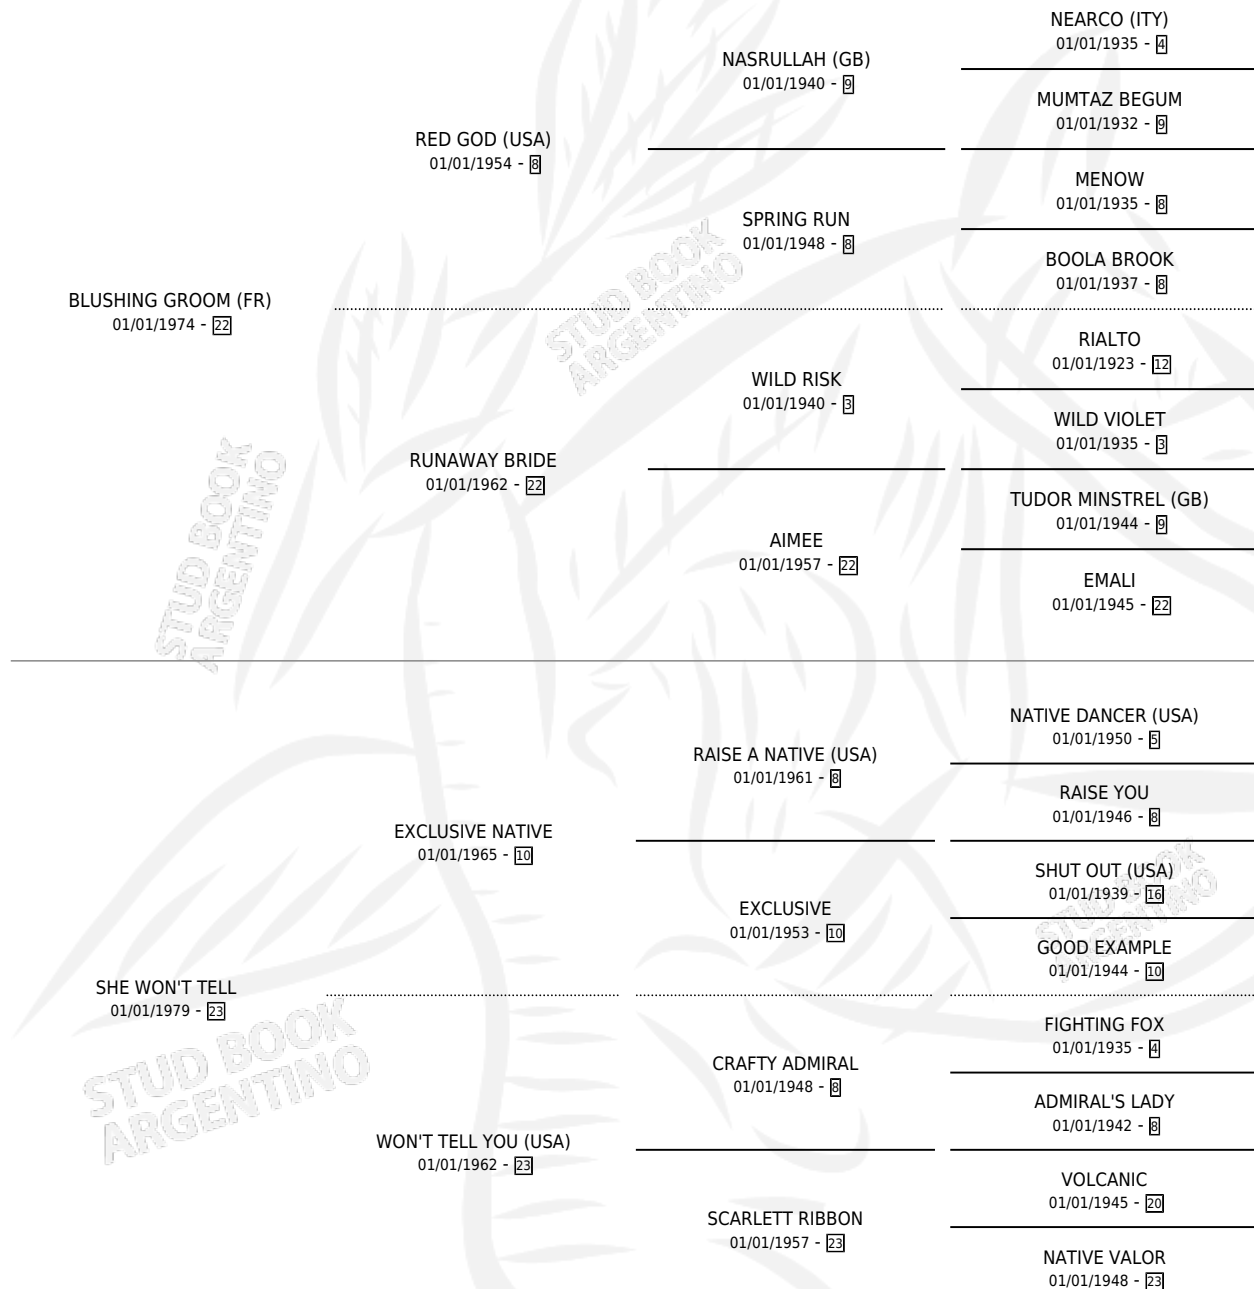

SHE WON'T BLUSH

por **BLUSHING GROOM (FR)** y **SHE WON'T TELL** por **EXCLUSIVE NATIVE**

Argentina · Hembra · Zaino · SP · 01/01/1988
Familia 23-b · Volumen 33

ESTADO

TIPIFICACIÓN SANGUÍNEA	X
TIPIFICACIÓN POR ADN	X
PASAPORTE	X
IDENTIFICACIÓN POR MICROCHIP	X
REPRODUCTOR	X

Lugar de nacimiento: Campo particular
Criador: Sin dato

~

HIJOS

	MACHOS	HEMBRAS
2 NACIERON	0	2
1 CORRIERON	0	1
1 GANARON	0	1

0	0	0
GANADORES CL	GANADORES GR	GANADORES G1

PEDIGREE