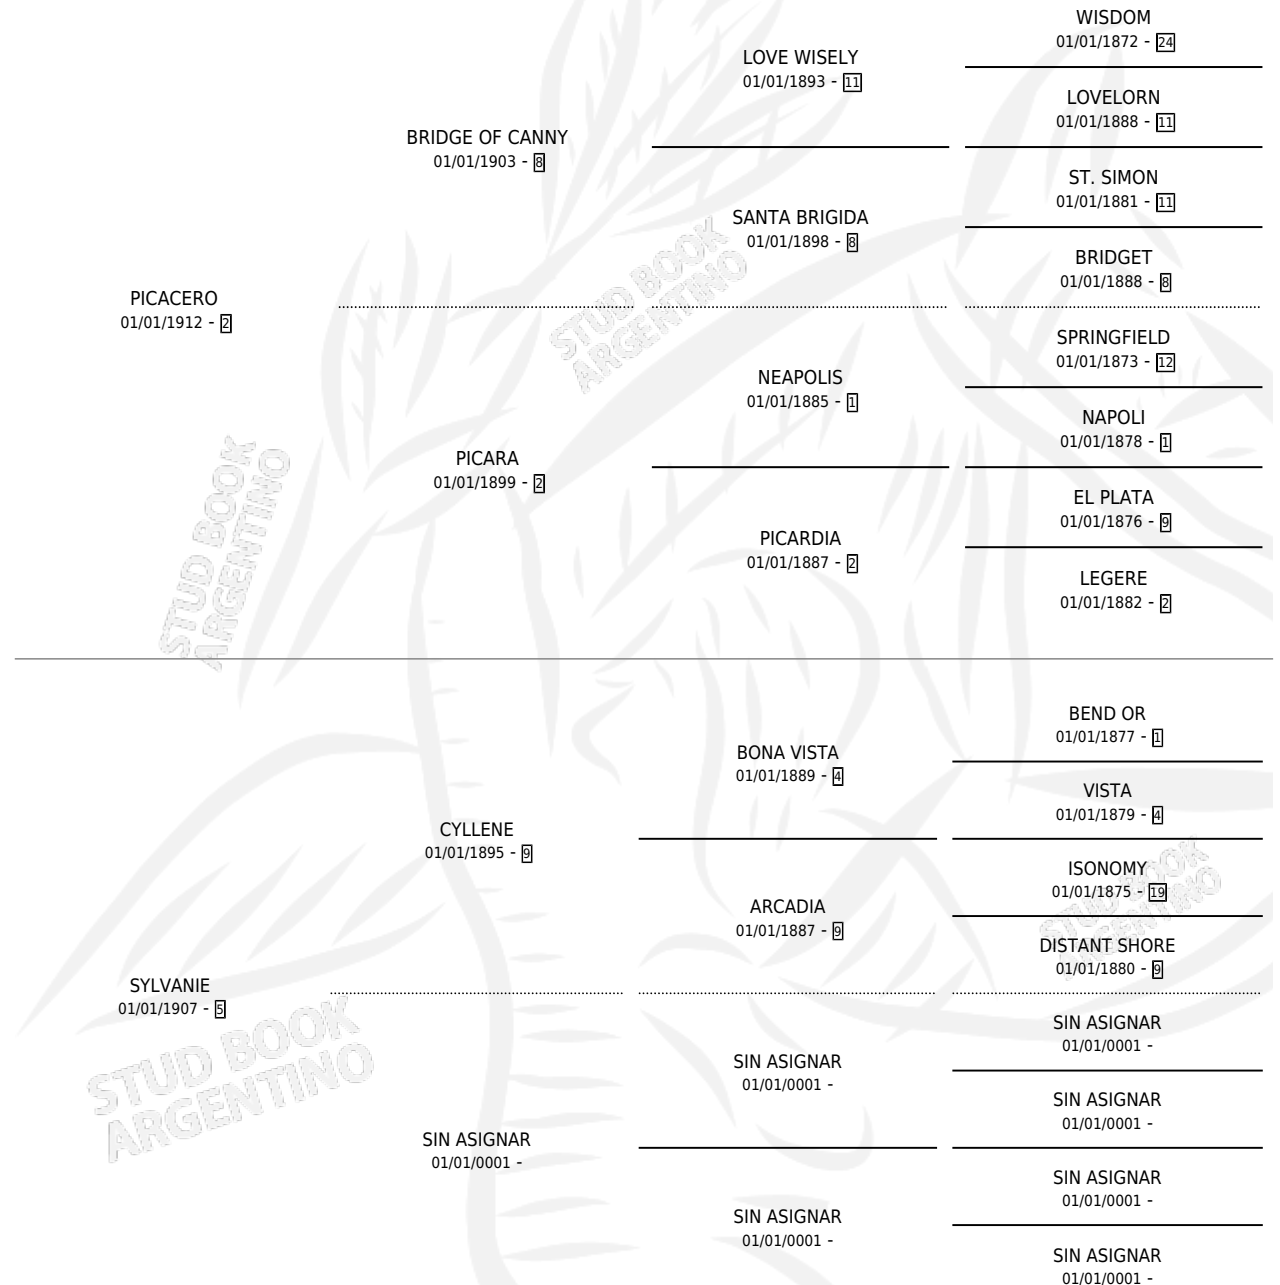

PATAGONIA

por PICACERO y SYLVANIE por CYLLENE

Argentina · Hembra · Alazan · SP · 01/01/1924
Familia 5-j · Volumen 12

ESTADO

TIPIFICACIÓN SANGUÍNEA	X
TIPIFICACIÓN POR ADN	X
PASAPORTE	X
IDENTIFICACIÓN POR MICROCHIP	X
REPRODUCTOR	X

Lugar de nacimiento: Campo particular

Criador: Sin dato

~

HIJOS

	MACHOS	HEMBRAS
1 NACIERON	0	1
SIN ACTUACIONES		

PEDIGREE

PATAGONIA

Datos oficiales del Stud Book Argentino