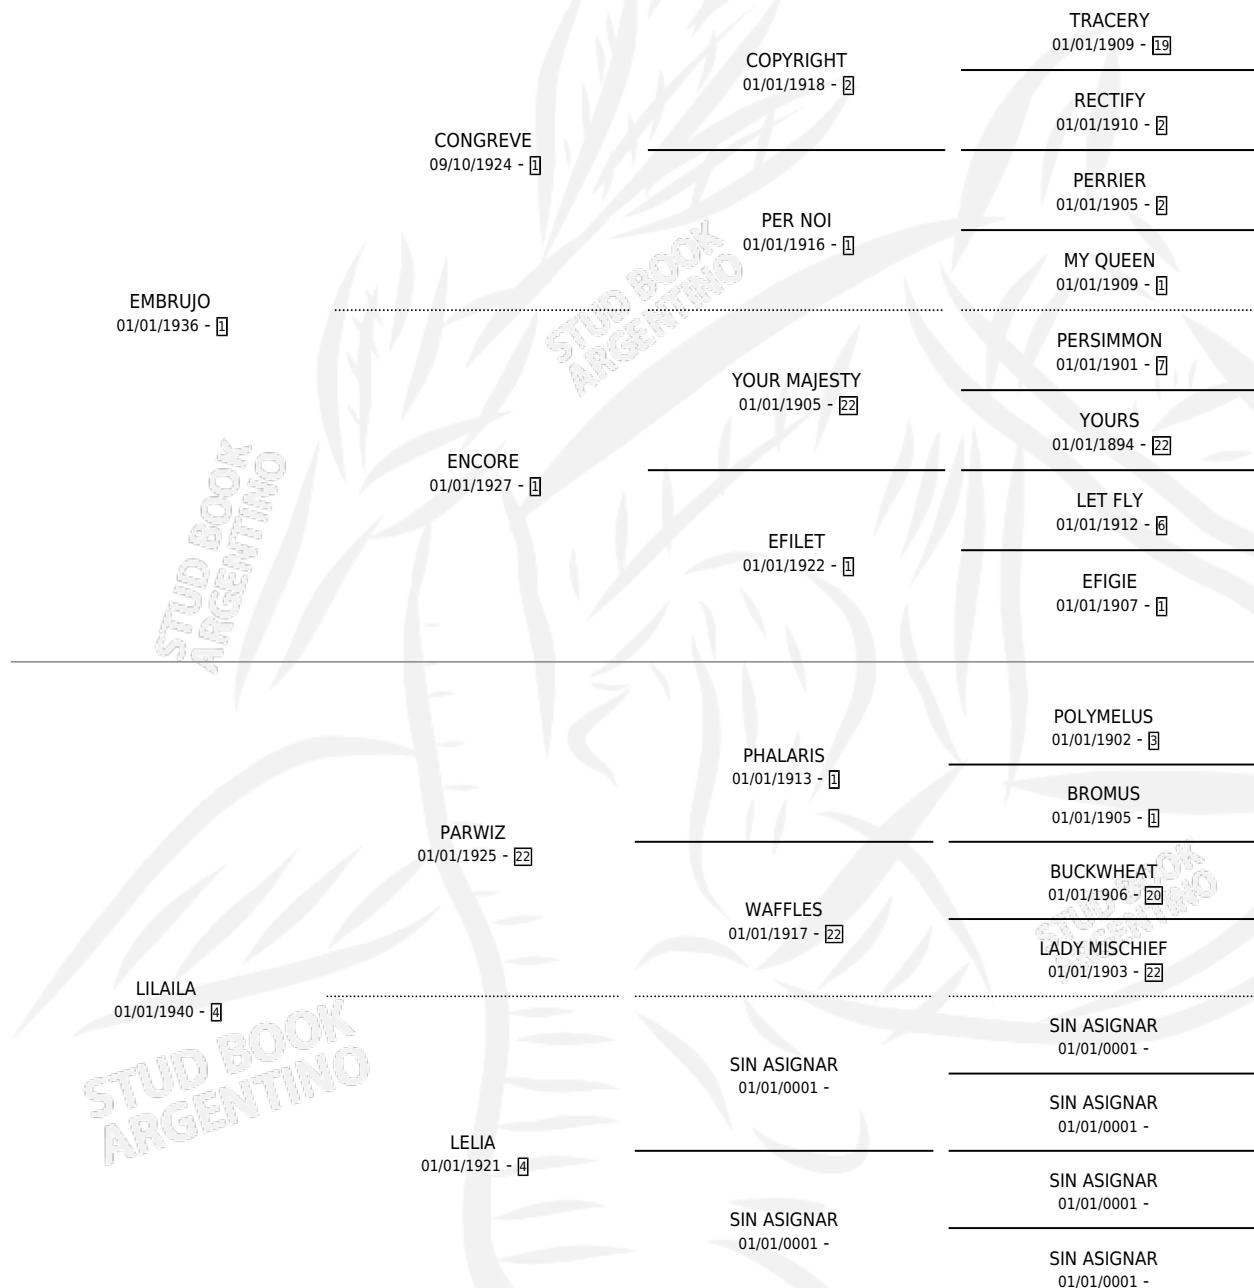

LILAC

por **EMBRUJO** y **LILAILA** por **PARWIZ**

Argentina · Hembra · Zaino Doradillo · SP · 01/01/1950
Familia 4-j · Volumen 20

ESTADO

TIPIFICACIÓN SANGUÍNEA	X
TIPIFICACIÓN POR ADN	X
PASAPORTE	X
IDENTIFICACIÓN POR MICROCHIP	X
REPRODUCTOR	X

Lugar de nacimiento: Campo particular

Criador: Sin dato

~

HIJOS

	MACHOS	HEMBRAS
2 NACIERON	0	2
SIN ACTUACIONES		

PEDIGREE

LILAC

Datos oficiales del Stud Book Argentino