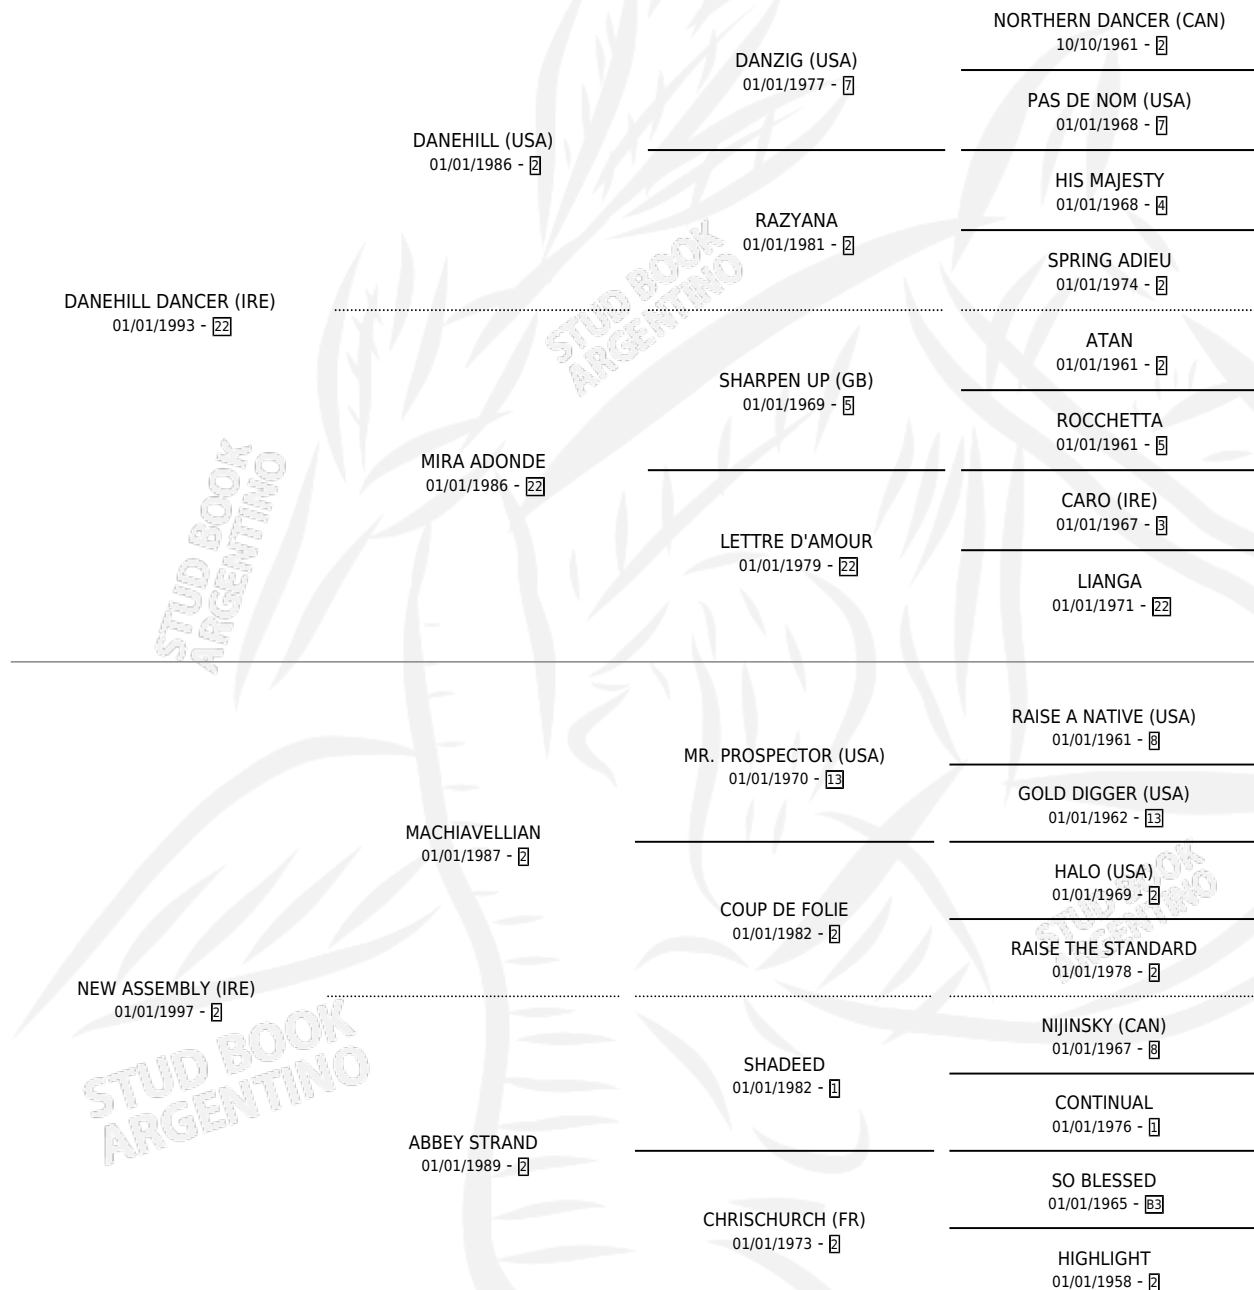

VICTORIA REEL (GB)

por **DANEHILL DANCER (IRE)** y **NEW ASSEMBLY (IRE)** por **MACHIAVELLIAN**

Gran Bretaña · Hembra · Alazan · SP · 13/03/2005
Familia 2-f · Volumen web

ESTADO

TIPIFICACIÓN SANGUÍNEA	X
TIPIFICACIÓN POR ADN	✓
PASAPORTE	✓
IDENTIFICACIÓN POR MICROCHIP	✓
REPRODUCTOR	✓

Lugar de nacimiento: Gran Bretaña

Criador: Extranjero

~

HIJOS

	MACHOS	HEMBRAS
5 NACIERON	4	1
4 CORRIERON	4	0
2 GANARON	2	0

2	1	1
GANADORES CL	GANADORES GR	GANADORES G1

PEDIGREE

EXPORTACIÓN / IMPORTACIÓN

FECHA	MOVIMIENTO	PAÍS
07/06/2011	IMPORTADO	ESTADOS UNIDOS

~

SERVICIOS

Servicios **6** / Nacimientos **5** / Efectividad **83.33%**

PADRILLO	PRODUCTO	CRIADOR	1ER SERVICIO	ÚLTIMO SERVICIO
EASING ALONG (USA)	∅		17/11/2015	17/11/2015
SIXTIES ICON (GB)	VICTORY OF ROME (M A, 20/10/2015)	LA PASION	05/11/2014	05/11/2014
ZENSATIONAL (USA)	VEGETTA (H A, 10/10/2014)	LA PASION	14/10/2013	05/11/2013
EASING ALONG (USA)	VITTORIO GASS (M Z, 01/10/2013)	LA PASION	31/10/2012	31/10/2012
STORMY ATLANTIC (USA)	VICTOR SECURITY (M A, 10/10/2012)	LA PASION	10/11/2011	10/11/2011
CANDY RIDE	VASTAGO SALVAJE (M A, 30/09/2011) •MURIÓ EL 19/12/2021•	LA PASION	27/10/2010	27/10/2010