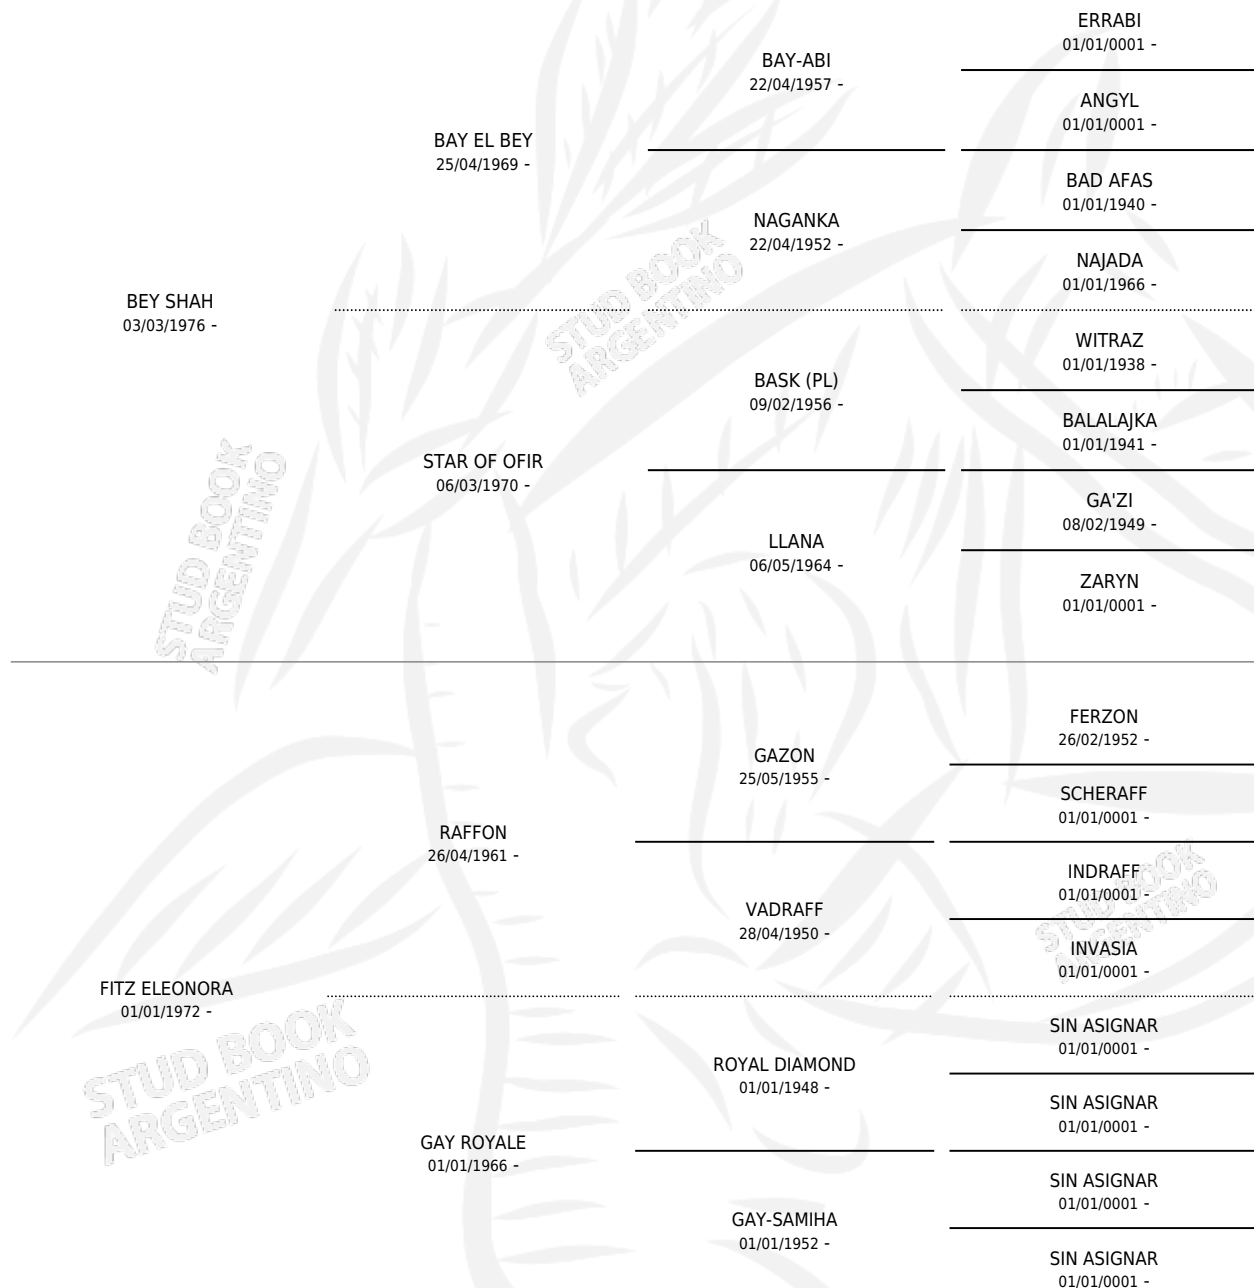

BEY RAFFINESSE

por **BEY SHAH** y **FITZ ELEONORA** por **RAFFON**

Argentina · Hembra · Zaino · AP · 01/01/1984
Familia · Volumen 32

ESTADO

TIPIFICACIÓN SANGUÍNEA	X
TIPIFICACIÓN POR ADN	X
PASAPORTE	X
IDENTIFICACIÓN POR MICROCHIP	X
REPRODUCTOR	X

Lugar de nacimiento: Campo particular

Criador: Sin dato

~

HIJOS

	MACHOS	HEMBRAS
1 NACIERON	0	1

SIN ACTUACIONES

PEDIGREE

BEY RAFFINESSE