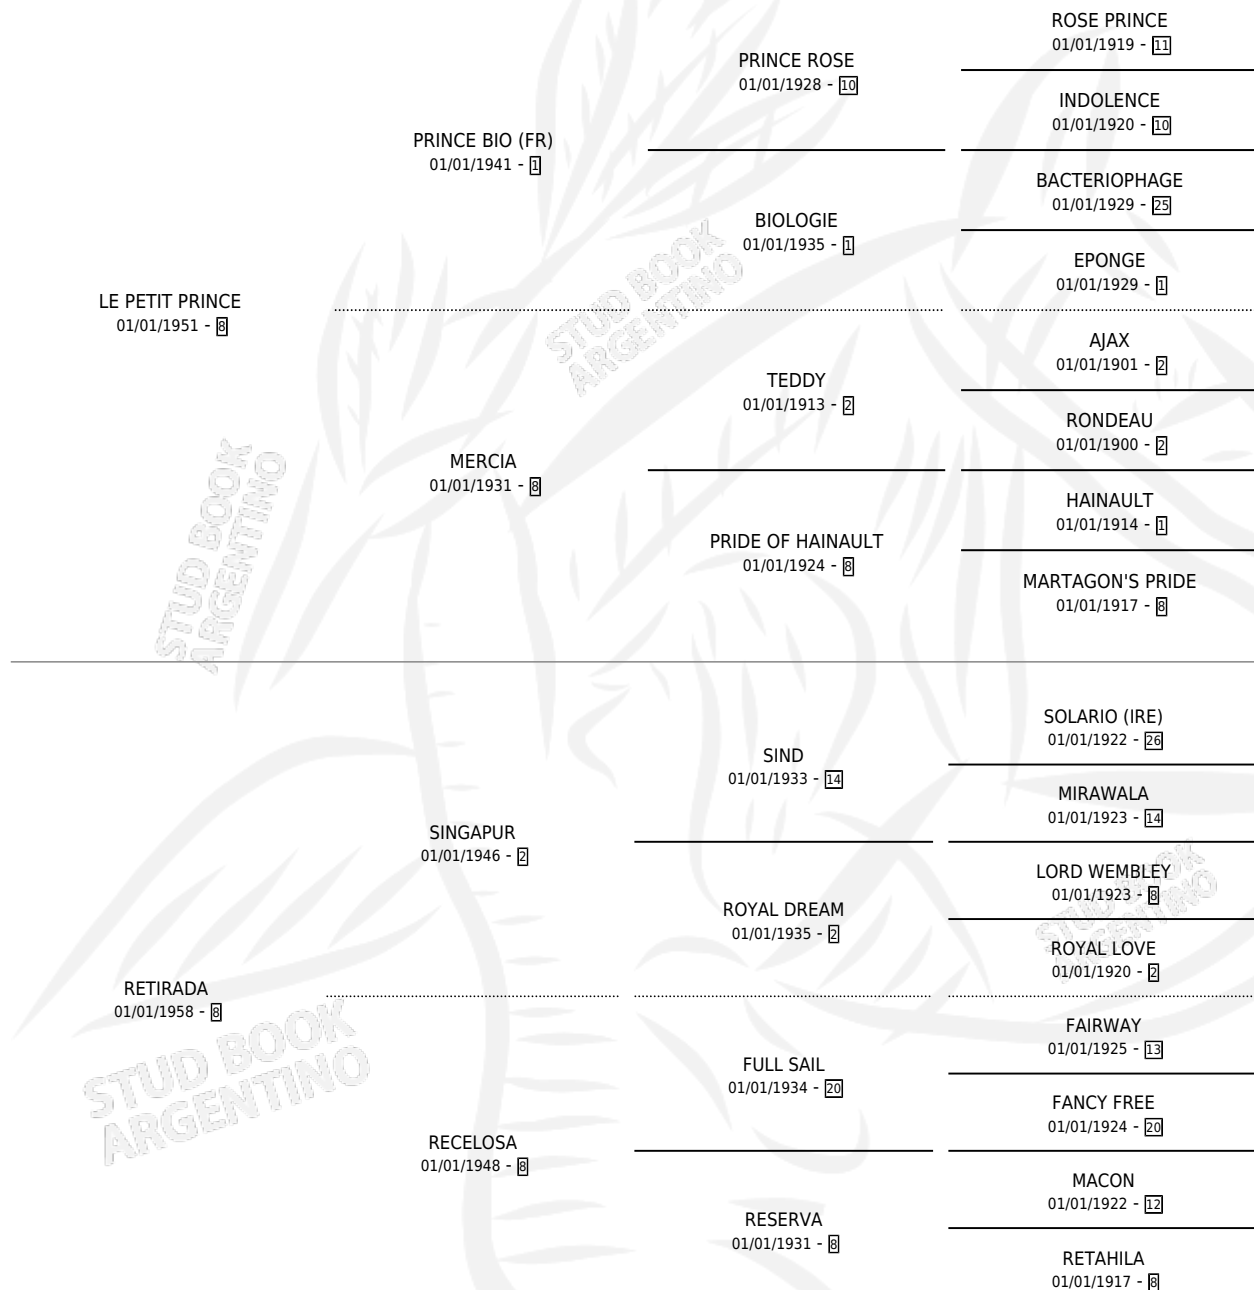

LADY PRINCESS

por LE PETIT PRINCE y RETIRADA por SINGAPUR

Argentina · Hembra · Zaino · SP · 16/10/1966
Familia 8-k · Volumen 26

ESTADO

TIPIFICACIÓN SANGUÍNEA	X
TIPIFICACIÓN POR ADN	X
PASAPORTE	X
IDENTIFICACIÓN POR MICROCHIP	X
REPRODUCTOR	✓

Lugar de nacimiento: Campo particular

Criador: Sin dato

~

HIJOS

	MACHOS	HEMBRAS
3 NACIERON	2	1
1 CORRIERON	1	0
1 GANARON	1	0
0 GANADORES CL	0 GANADORES GR	0 GANADORES G1

PEDIGREE

S

mientos 3 / Efectividad 50.00%