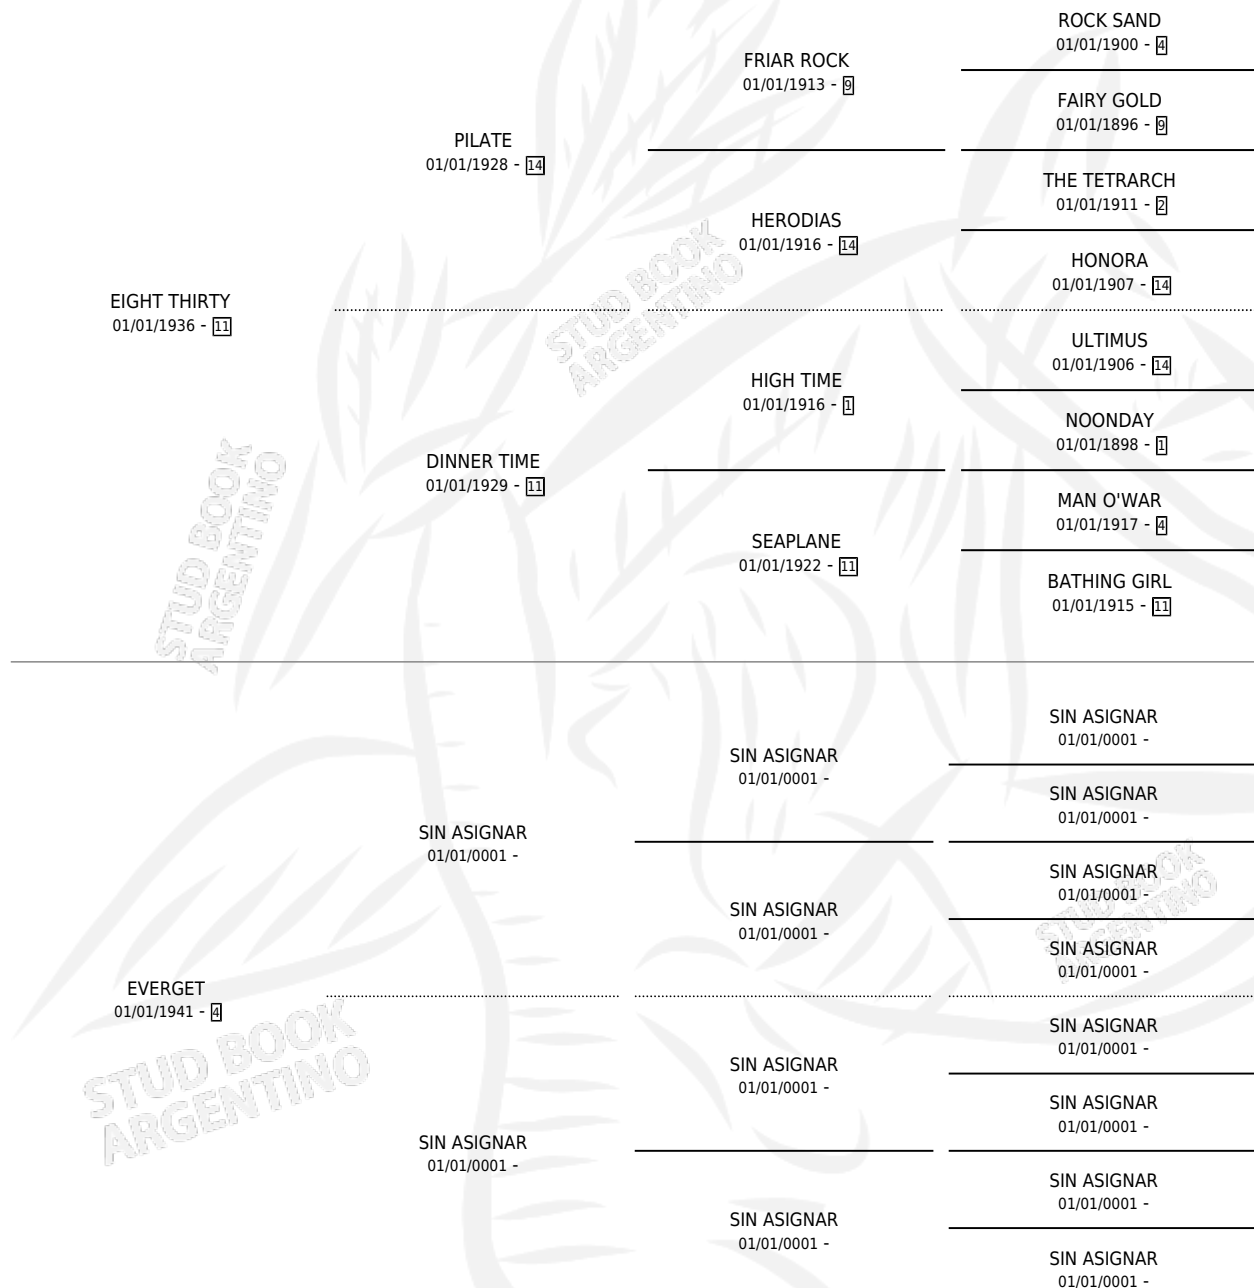

LATE SHOW

por EIGHT THIRTY y EVERGET por SIN ASIGNAR

Argentina · Hembra · Alazan · SP · 01/01/1952
Familia 4 · Volumen 21

ESTADO

TIPIFICACIÓN SANGUÍNEA	X
TIPIFICACIÓN POR ADN	X
PASAPORTE	X
IDENTIFICACIÓN POR MICROCHIP	X
REPRODUCTOR	X

Lugar de nacimiento: Campo particular

Criador: Sin dato

~

HIJOS

	MACHOS	HEMBRAS
1 NACIERON	1	0
SIN ACTUACIONES		

PEDIGREE

LATE SHOW

Datos oficiales del Stud Book Argentino