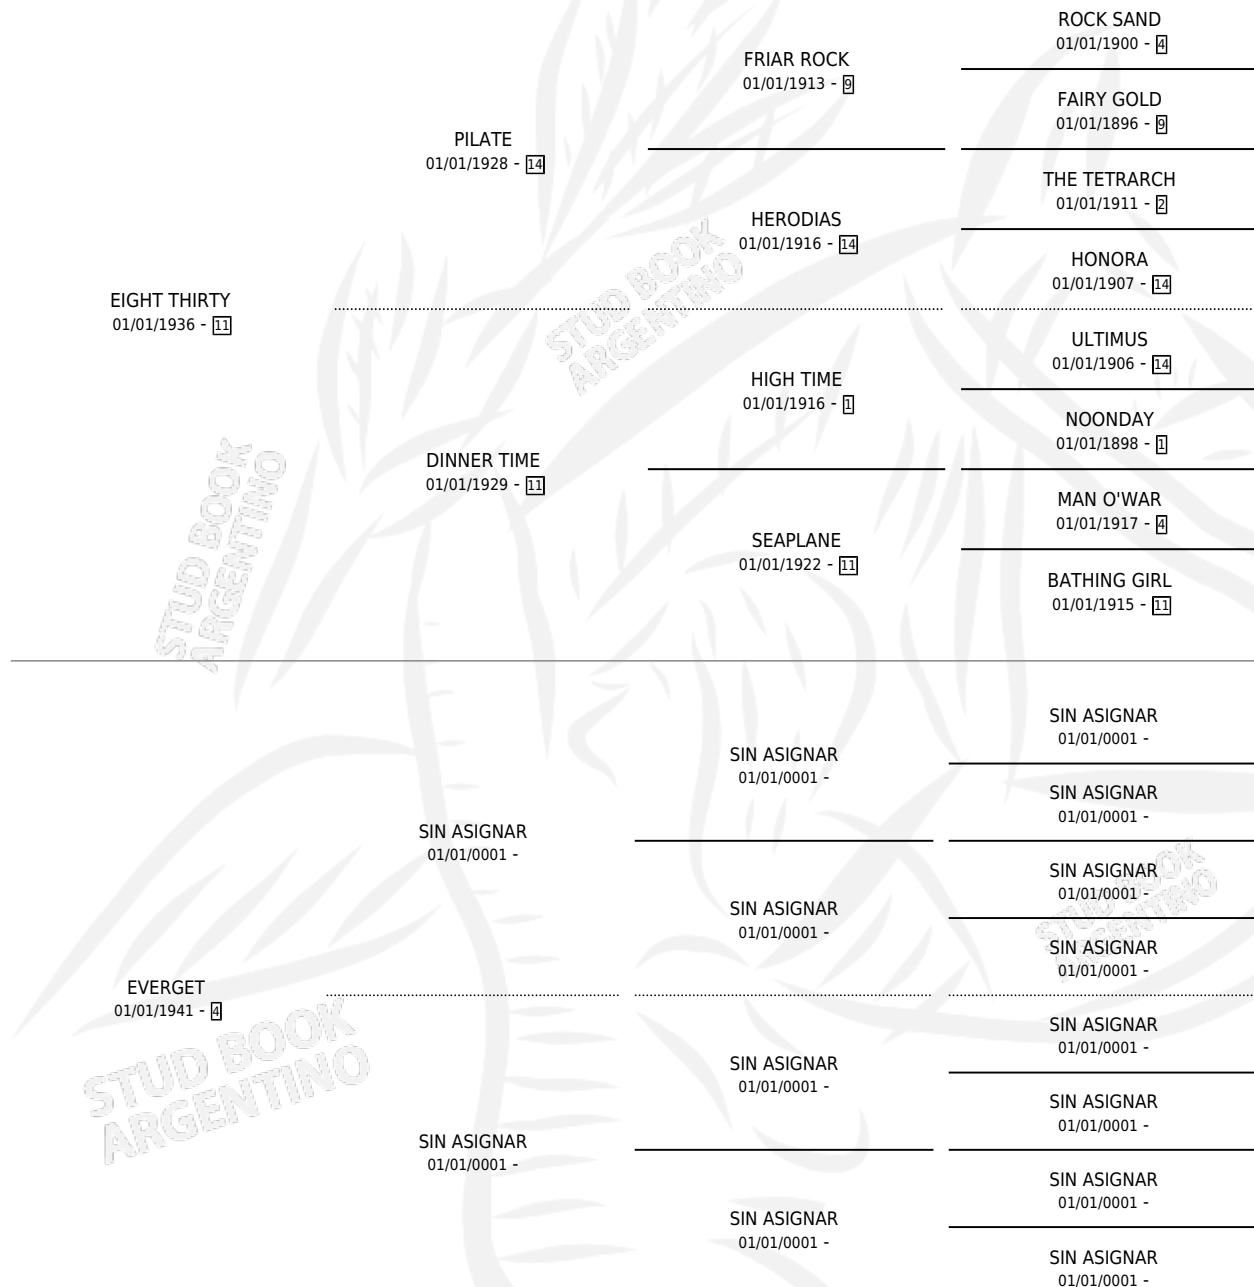

LATE SHOW

por EIGHT THIRTY y EVERGET por SIN ASIGNAR

Argentina · Hembra · Alazan · SP · 01/01/1952
Familia 4 · Volumen 21

ESTADO

TIPIFICACIÓN SANGUÍNEA	X
TIPIFICACIÓN POR ADN	X
PASAPORTE	X
IDENTIFICACIÓN POR MICROCHIP	X
REPRODUCTOR	X

Lugar de nacimiento: Campo particular

Criador: Sin dato

~

HIJOS

	MACHOS	HEMBRAS
1 NACIERON	1	0
SIN ACTUACIONES		

PEDIGREE