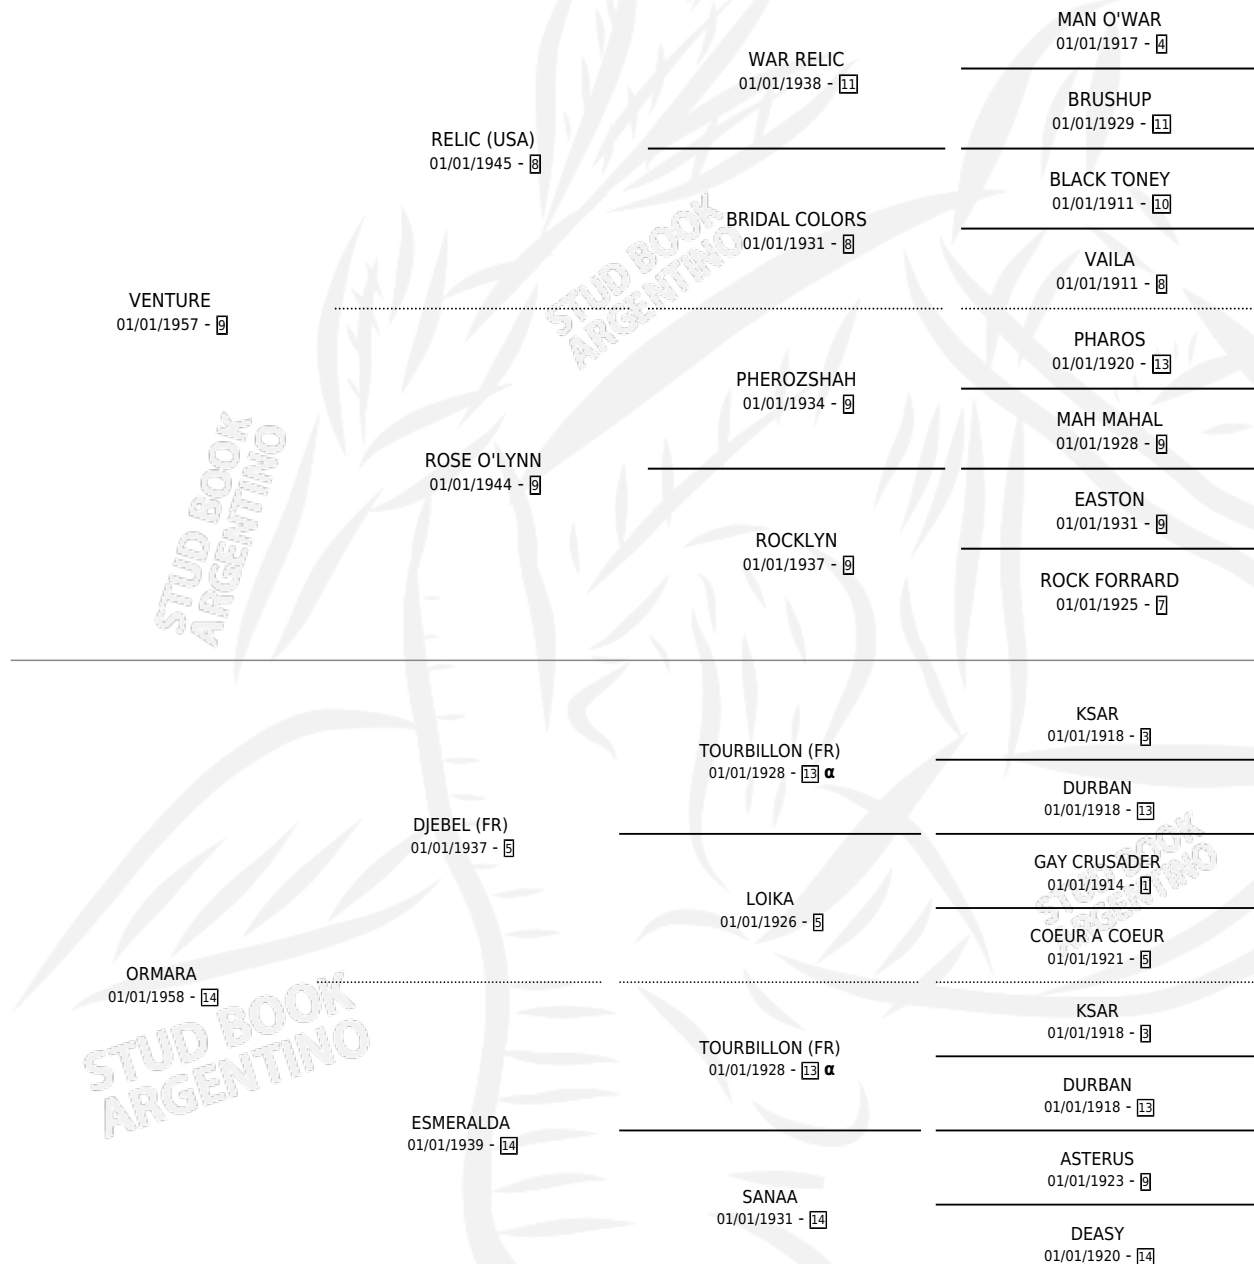

LOCRIS (FR)

por VENTURE y ORMARA por DJEBEL (FR)

Francia · Macho · Zaino · SP · 01/01/1964
Familia 14 · Volumen web

ESTADO

TIPIFICACIÓN SANGUÍNEA	X
TIPIFICACIÓN POR ADN	X
PASAPORTE	X
IDENTIFICACIÓN POR MICROCHIP	X
REPRODUCTOR	✓

Lugar de nacimiento: Francia

Criador: Extranjero

~

HIJOS

	MACHOS	HEMBRAS
14 NACIERON	3	11
1 CORRIERON	1	0
1 GANARON	1	0

0 GANADORES CL   **0** GANADORES GR   **0** GANADORES G1

PEDIGREE

INBREEDING : α