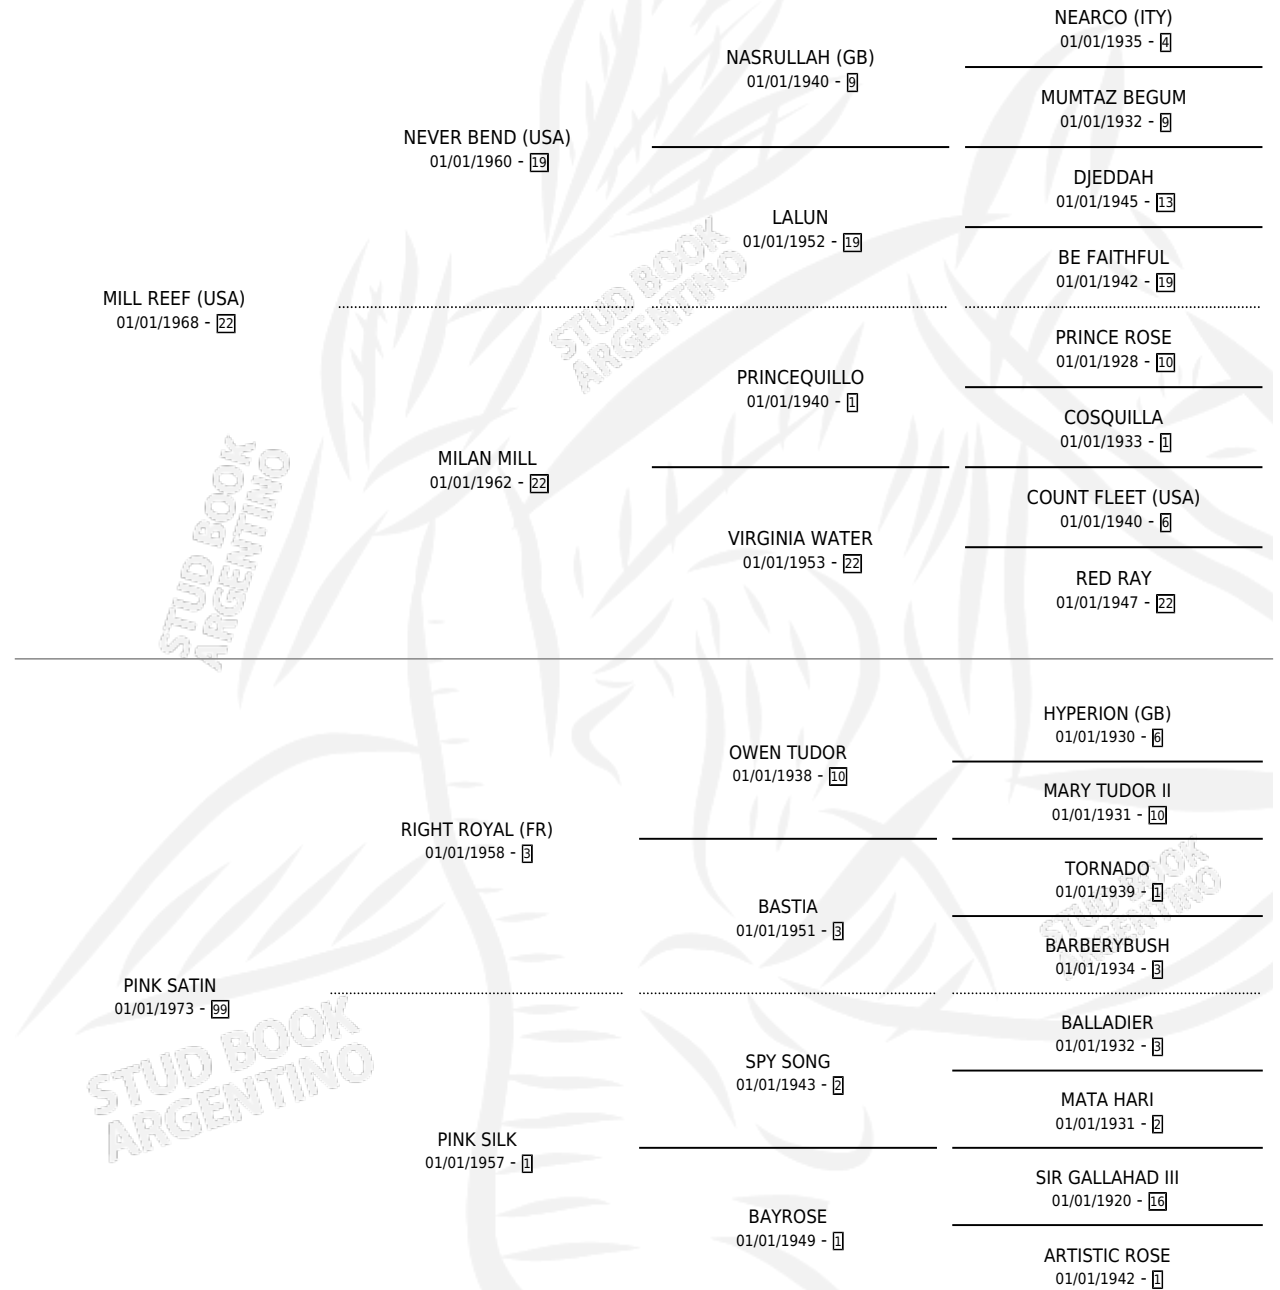

PINK CURTAIN

por **MILL REEF (USA)** y **PINK SATIN** por **RIGHT ROYAL (FR)**

Argentina · Hembra · No Consigna · SP · 01/01/0001
Familia 99 · Volumen web

ESTADO

TIPIFICACIÓN SANGUÍNEA	X
TIPIFICACIÓN POR ADN	X
PASAPORTE	X
IDENTIFICACIÓN POR MICROCHIP	X
REPRODUCTOR	X

Lugar de nacimiento: Campo particular

Criador: Sin dato

~

HIJOS

	MACHOS	HEMBRAS
1 NACIERON	0	1
SIN ACTUACIONES		

PEDIGREE