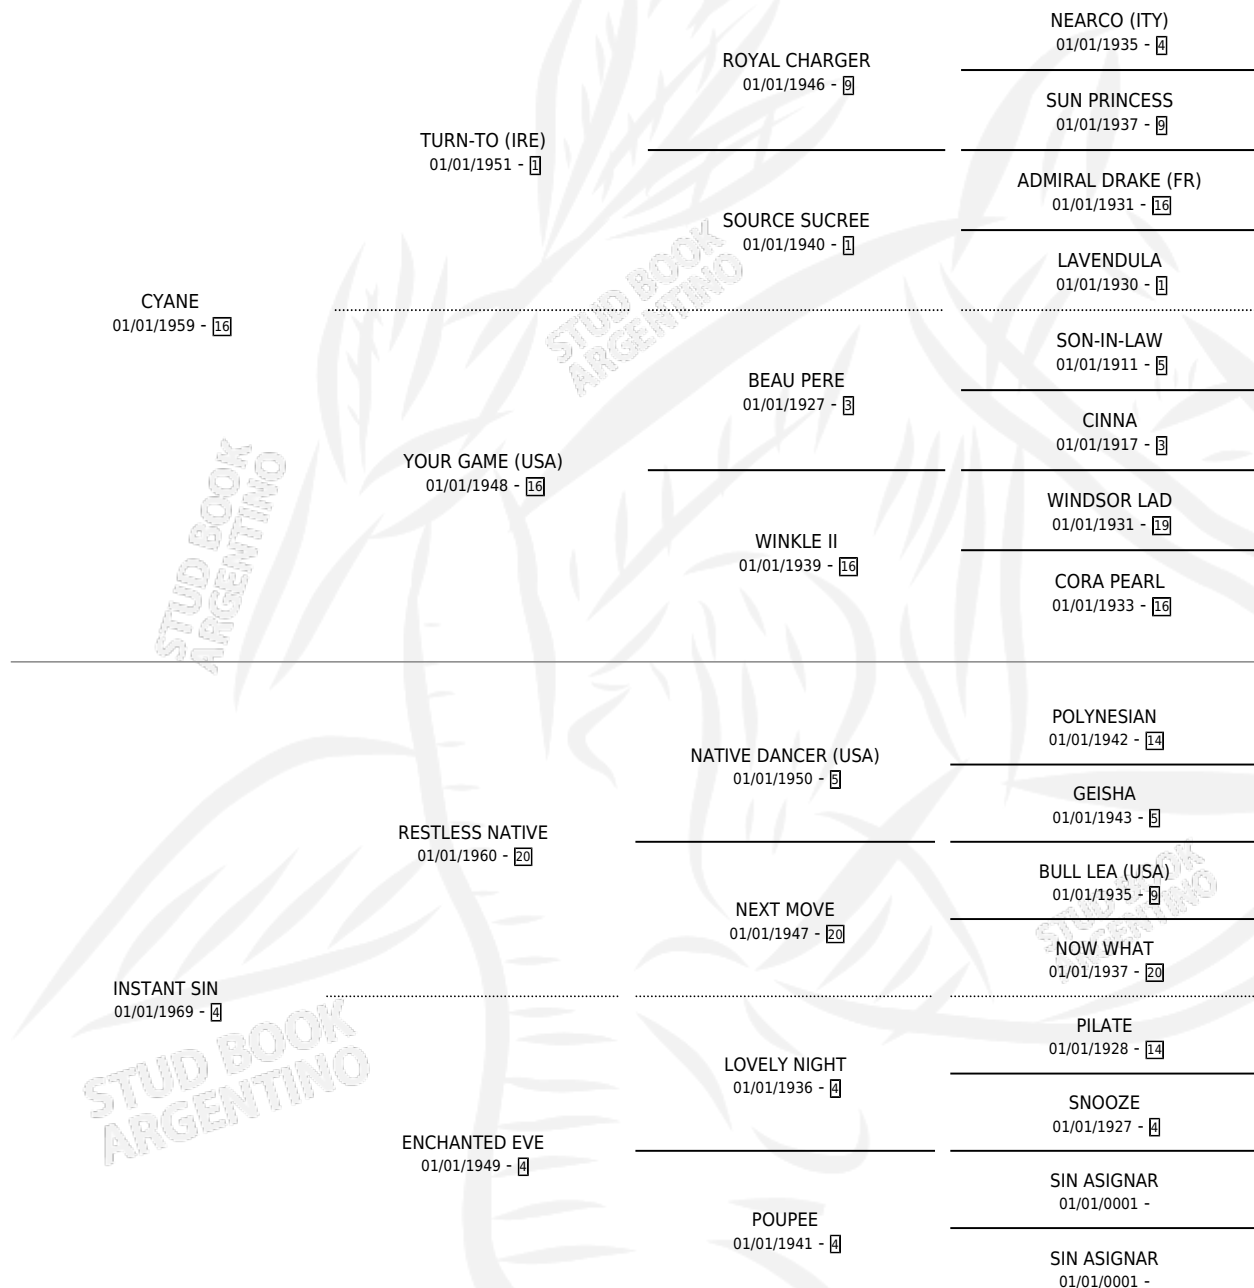

NIMBLE FOLLY

por **CYANE** y **INSTANT SIN** por **RESTLESS NATIVE**

Argentina · Hembra · Alazan · SP · 01/01/1977
Familia 4-r · Volumen 29

ESTADO

TIPIFICACIÓN SANGUÍNEA	X
TIPIFICACIÓN POR ADN	X
PASAPORTE	X
IDENTIFICACIÓN POR MICROCHIP	X
REPRODUCTOR	X

Lugar de nacimiento: Campo particular

Criador: Sin dato

~

HIJOS

	MACHOS	HEMBRAS
5 NACIERON	0	5
SIN ACTUACIONES		

PEDIGREE

NIMBLE FOLLY

Datos oficiales del Stud Book Argentino