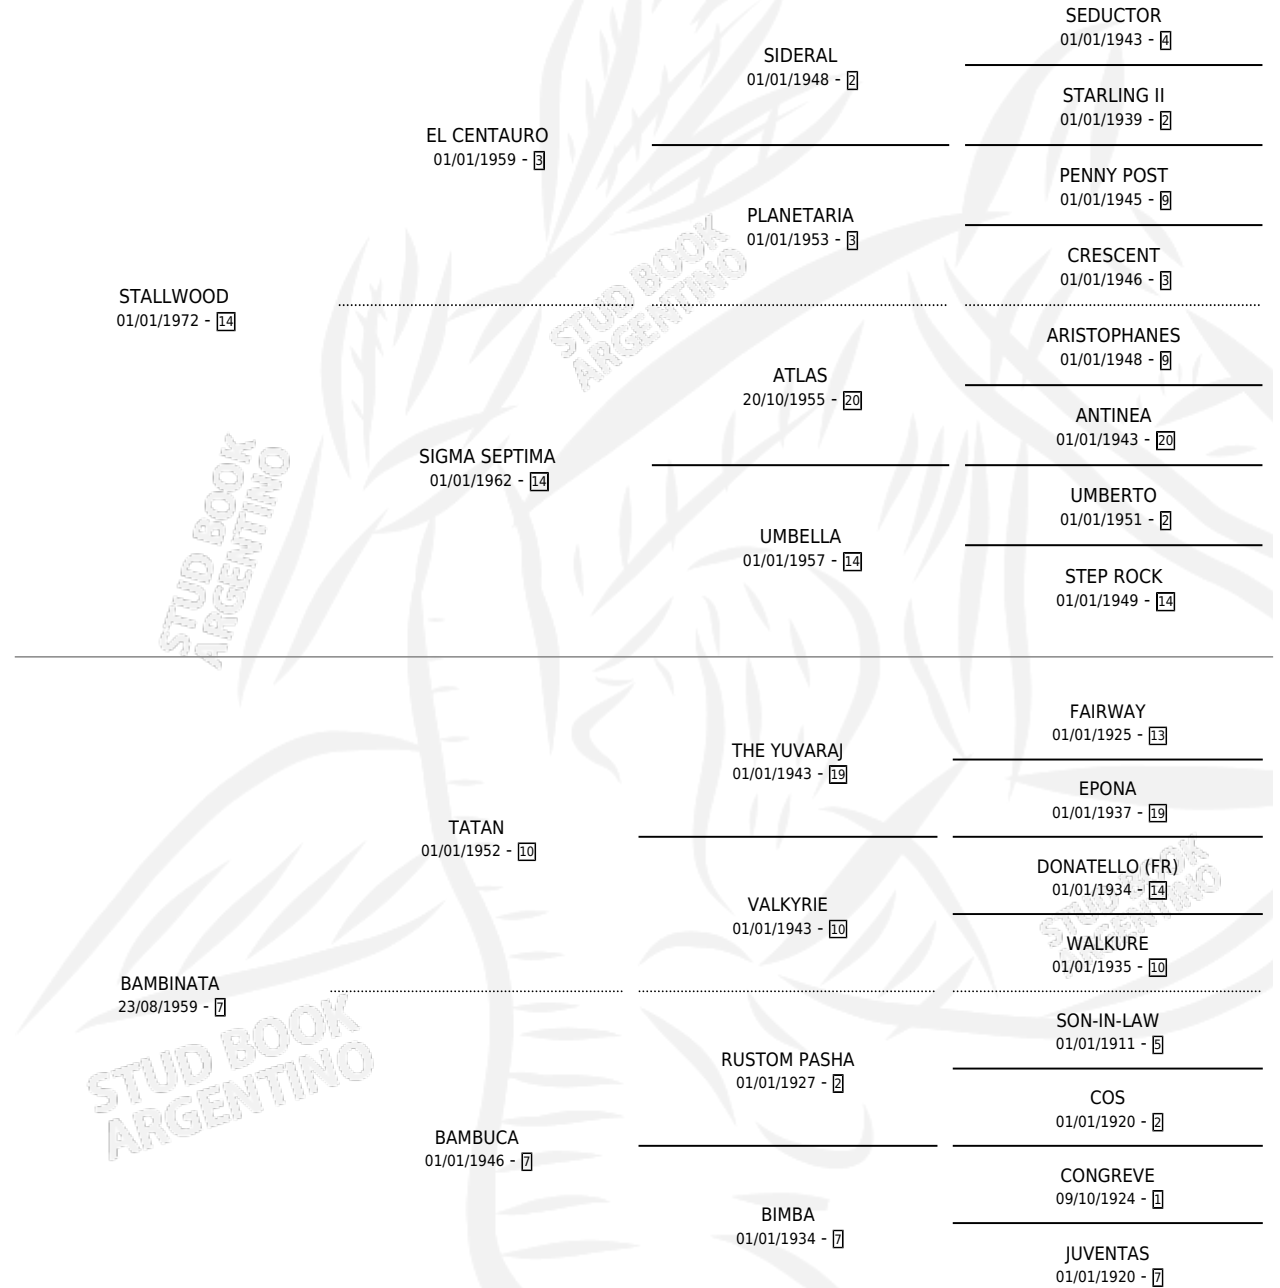

STALL GLORY

por **STALLWOOD** y **BAMBINATA** por **TATAN**

Argentina · Hembra · Alazan · SP · 17/09/1977
Familia 7 · Volumen 29

ESTADO

TIPIFICACIÓN SANGUÍNEA	✓
TIPIFICACIÓN POR ADN	X
PASAPORTE	X
IDENTIFICACIÓN POR MICROCHIP	X
REPRODUCTOR	✓

Lugar de nacimiento: Campo particular

Criador: Sin dato

~

HIJOS

	MACHOS	HEMBRAS
8 NACIERON	4	4
8 CORRIERON	4	4
6 GANARON	4	2

1	0	0
GANADORES CL	GANADORES GR	GANADORES G1

PEDIGREE