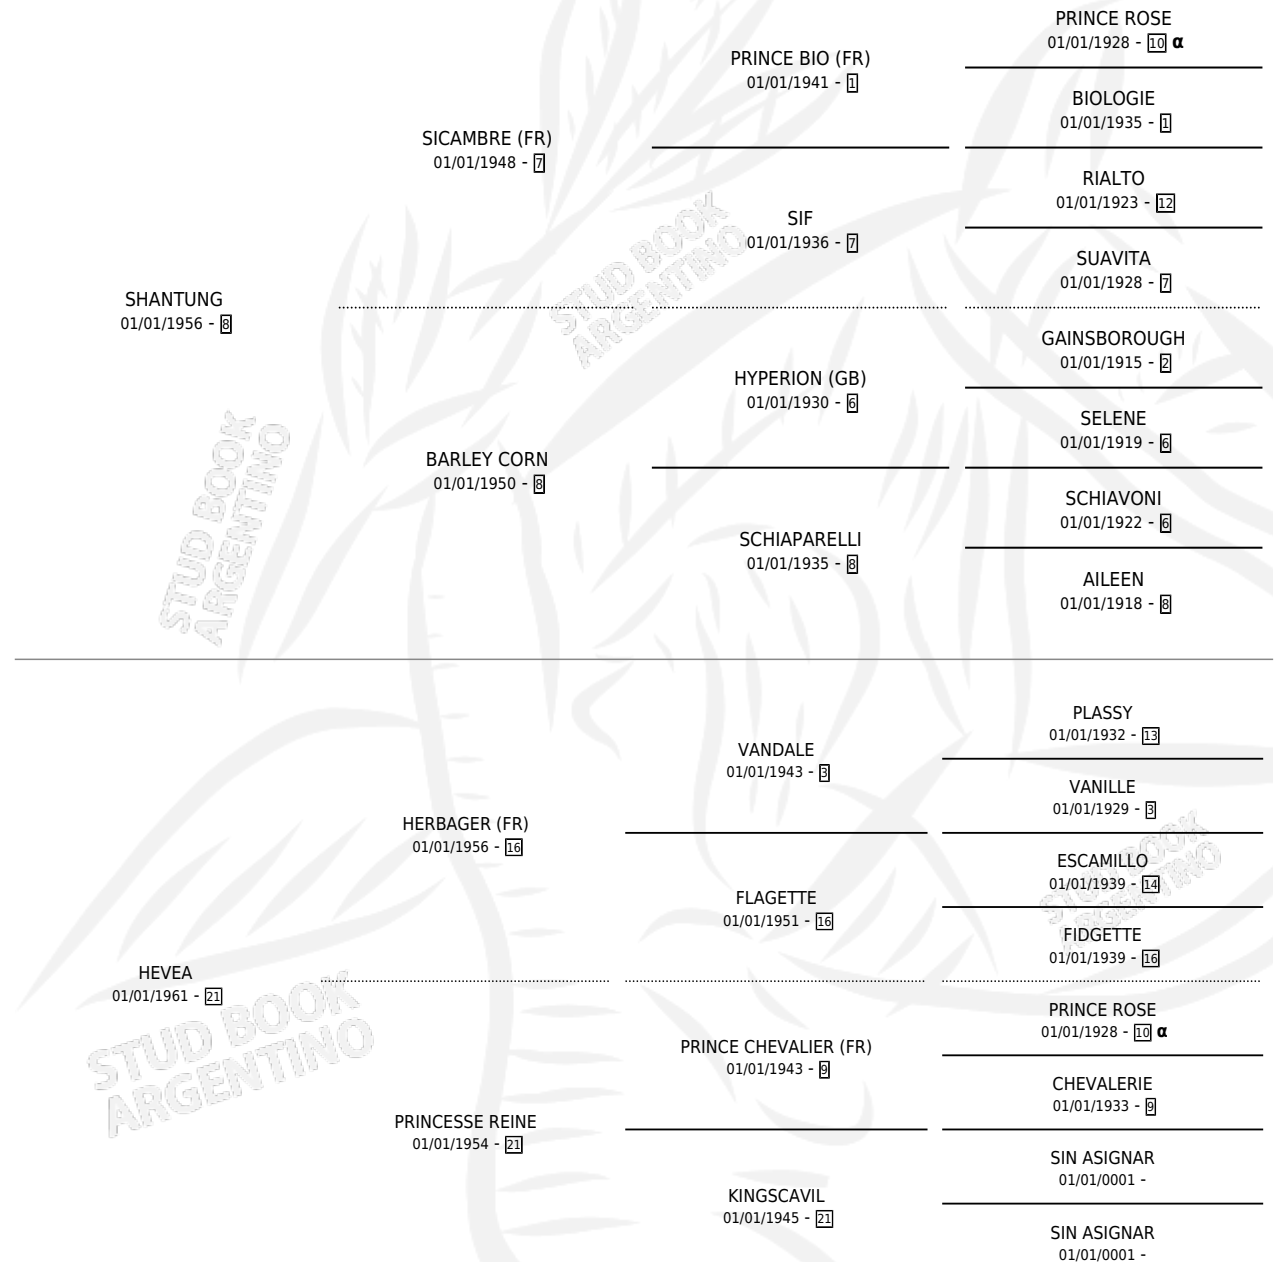

# SIMBIR

por SHANTUNG y HEVEA por HERBAGER (FR)

Argentina · Macho · Zaino · SP · 01/01/1970  
Familia 21-a · Volumen 27

## ESTADO

TIPIFICACIÓN SANGUÍNEA	X
TIPIFICACIÓN POR ADN	X
PASAPORTE	X
IDENTIFICACIÓN POR MICROCHIP	X
REPRODUCTOR	X

**Lugar de nacimiento:** Campo particular

**Criador:** Sin dato

~

## HIJOS

	MACHOS	HEMBRAS
2 NACIERON	0	2
SIN ACTUACIONES		

## PEDIGREE

INBREEDING :  $\alpha$