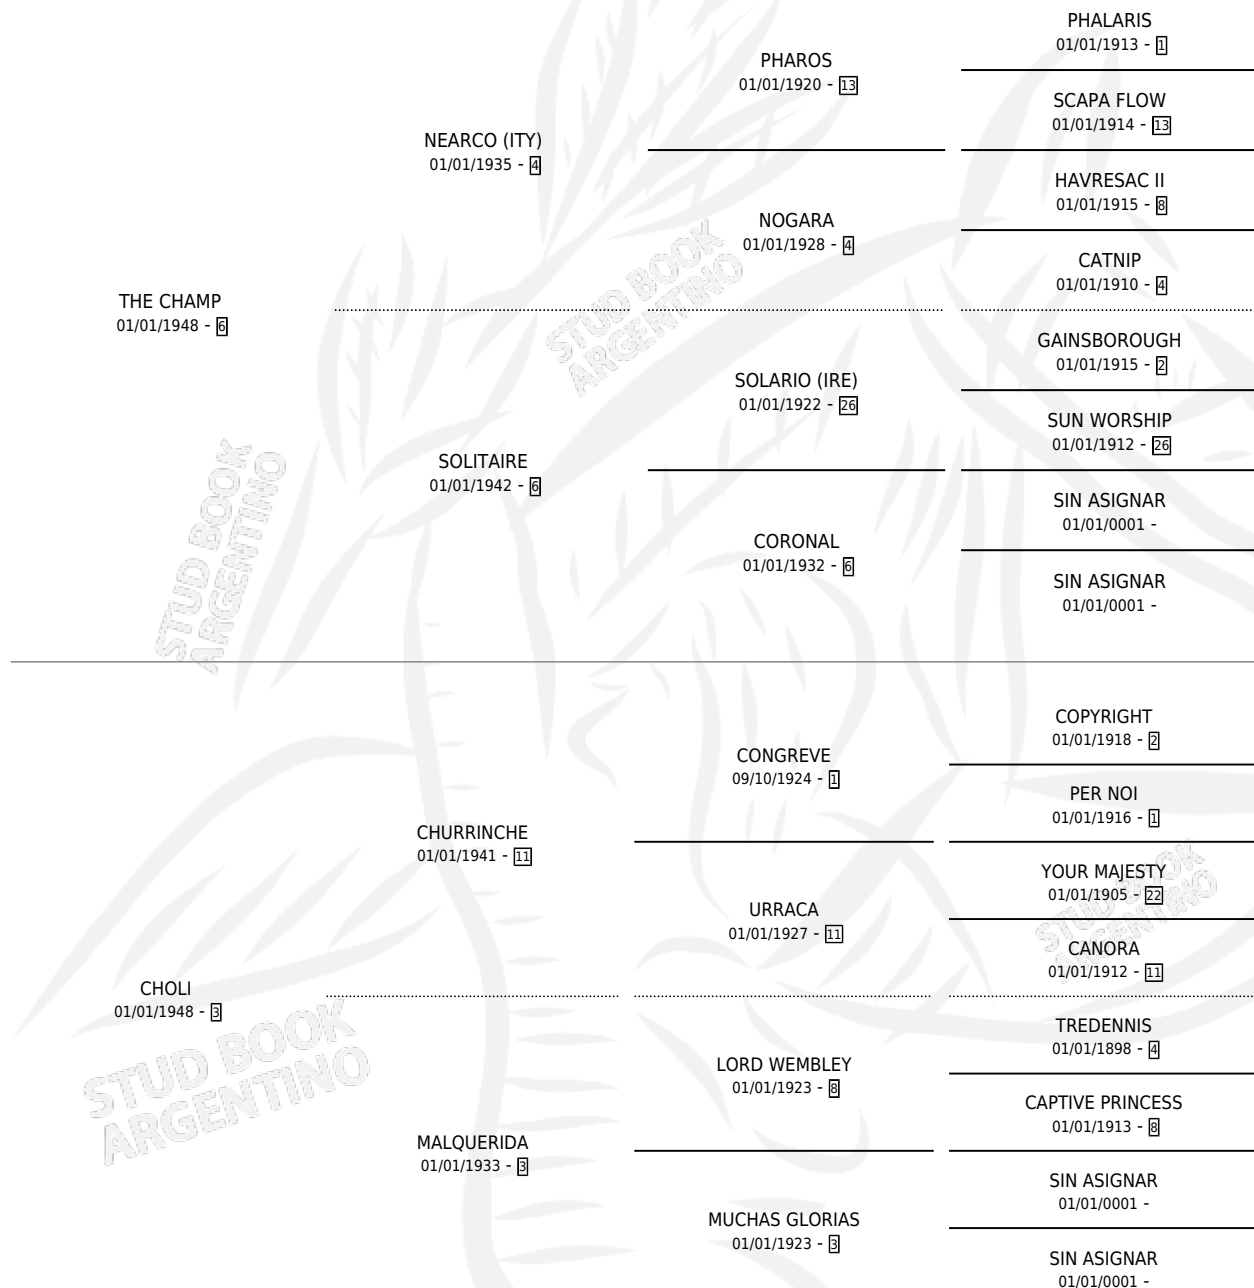

TECKAS

por THE CHAMP y CHOLI por CHURRINCHE

Argentina · Hembra · Alazan · SP · 01/01/1956
Familia 3-h · Volumen 22

ESTADO

TIPIFICACIÓN SANGUÍNEA	X
TIPIFICACIÓN POR ADN	X
PASAPORTE	X
IDENTIFICACIÓN POR MICROCHIP	X
REPRODUCTOR	X

Lugar de nacimiento: Campo particular

Criador: Sin dato

~

HIJOS

	MACHOS	HEMBRAS
3 NACIERON	0	3

SIN ACTUACIONES

PEDIGREE