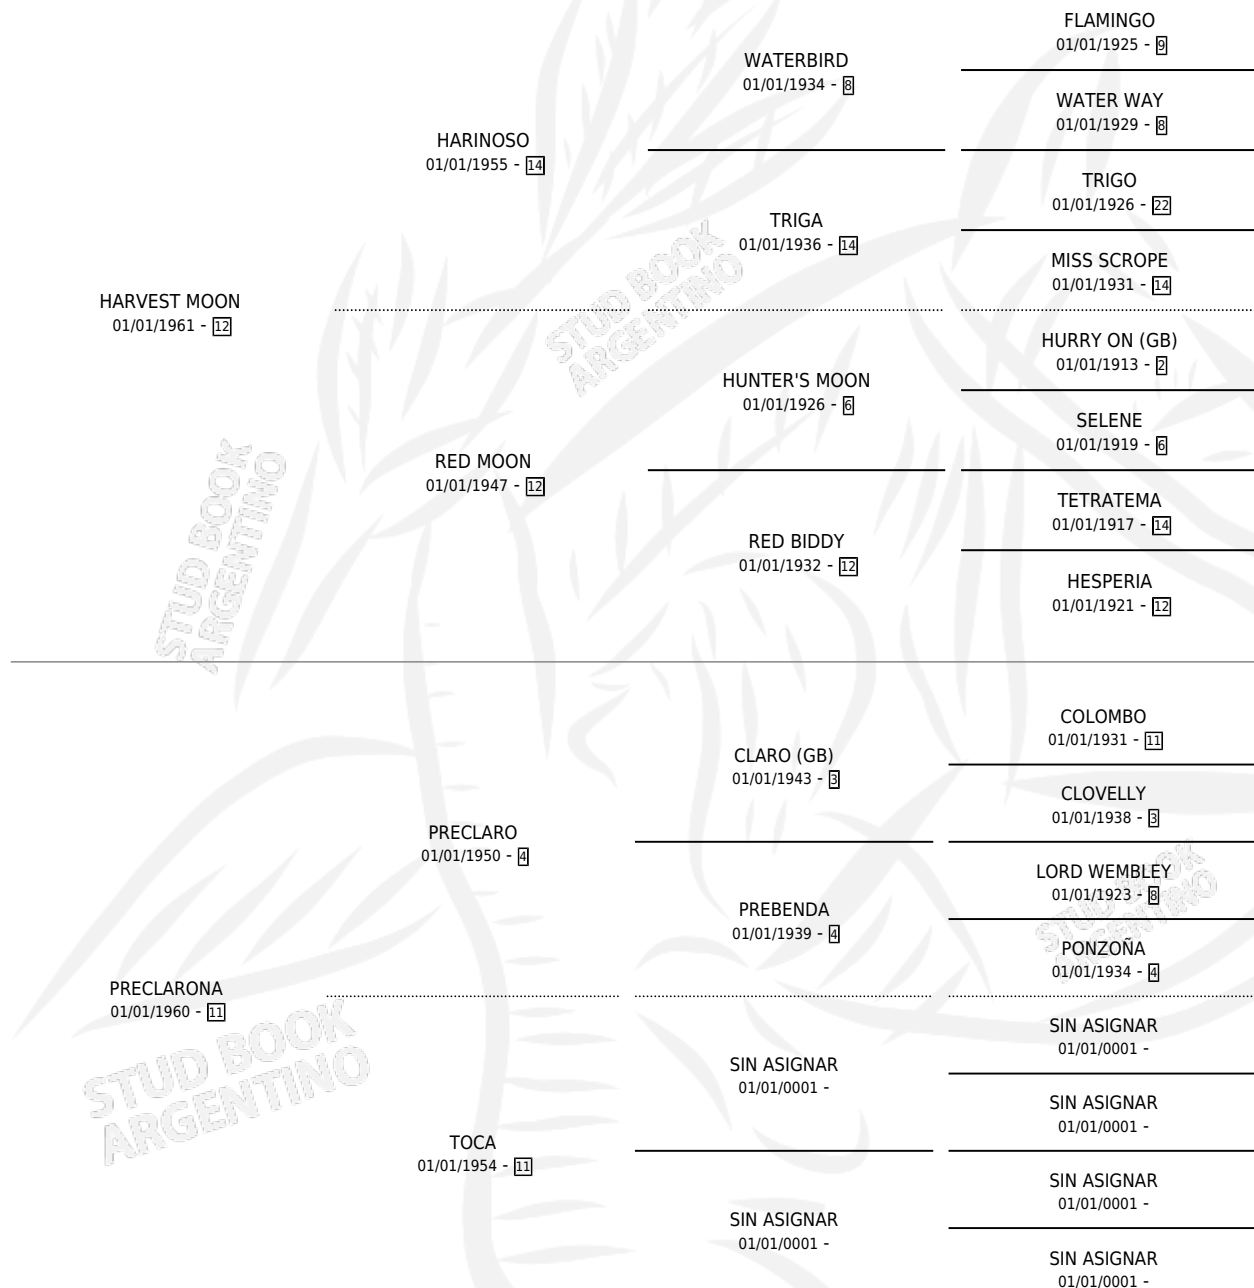

CALITA

por HARVEST MOON y PRECLARONA por PRECLARO

Argentina · Hembra · Zaino Colorado · SP · 01/01/1966
Familia 11-g · Volumen 26

ESTADO

TIPIFICACIÓN SANGUÍNEA	X
TIPIFICACIÓN POR ADN	X
PASAPORTE	X
IDENTIFICACIÓN POR MICROCHIP	X
REPRODUCTOR	X

Lugar de nacimiento: Campo particular

Criador: Sin dato

~

HIJOS

	MACHOS	HEMBRAS
1 NACIERON	0	1
SIN ACTUACIONES		

PEDIGREE

CALITA

Datos oficiales del Stud Book Argentino