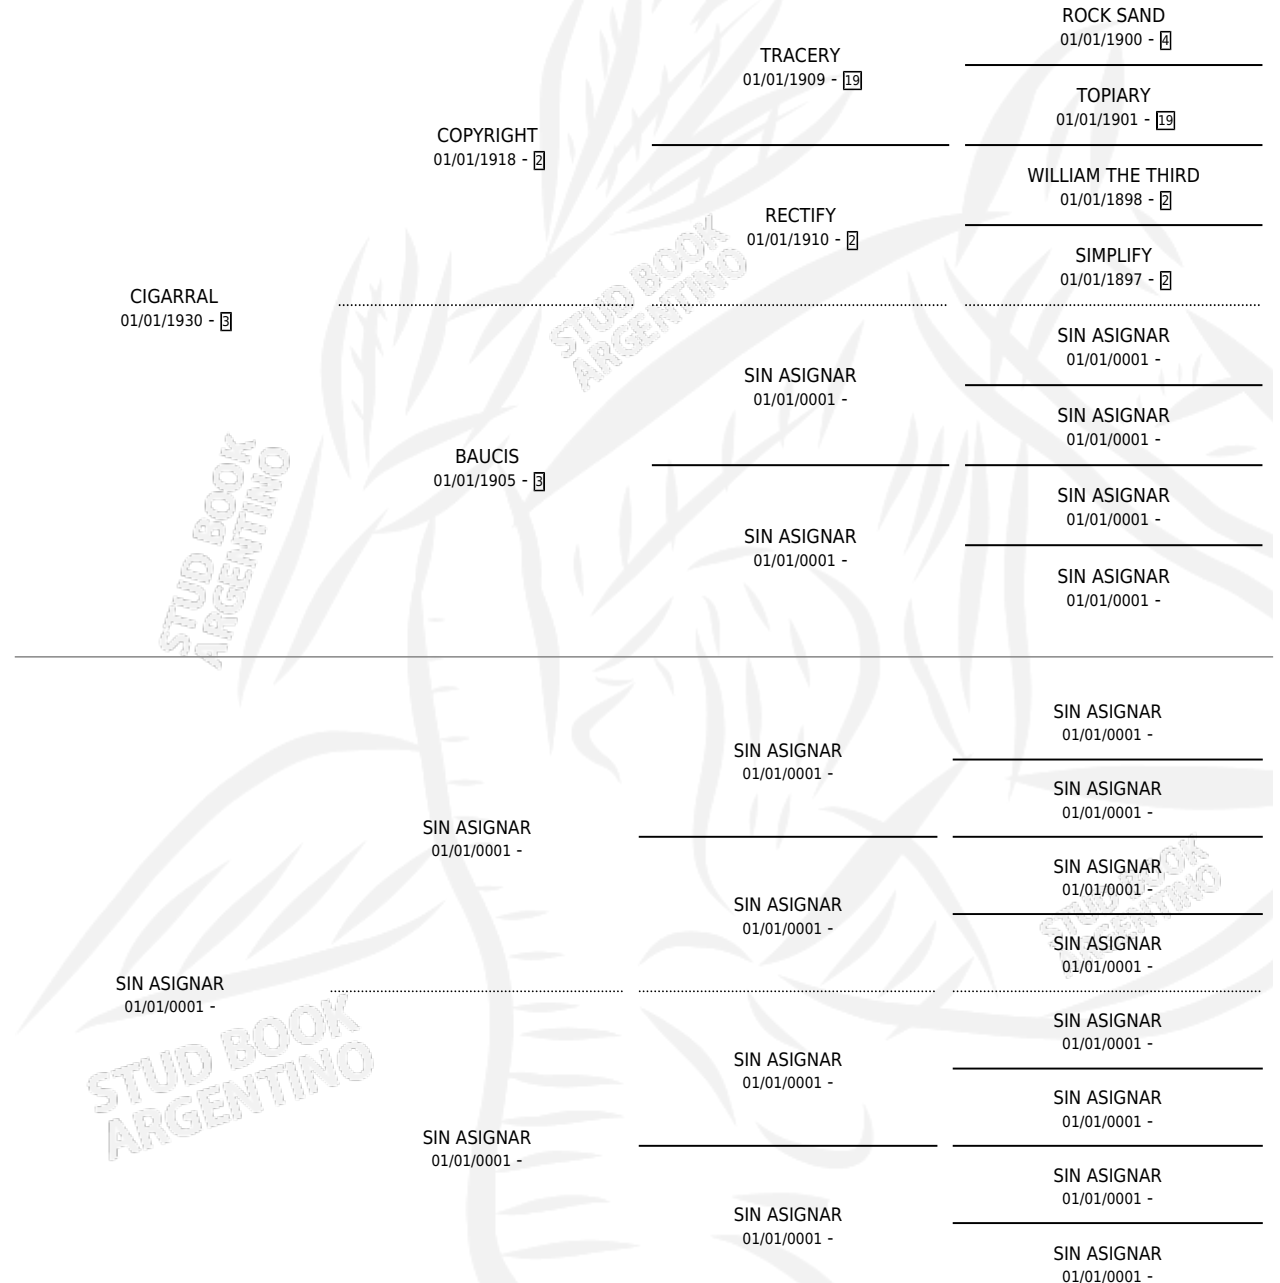

PICHONCITA

por CIGARRAL y SIN ASIGNAR por SIN ASIGNAR

Argentina · Hembra · Alazan Tostado · SP · 01/01/1944
Familia 22 · Volumen 18

ESTADO

TIPIFICACIÓN SANGUÍNEA	X
TIPIFICACIÓN POR ADN	X
PASAPORTE	X
IDENTIFICACIÓN POR MICROCHIP	X
REPRODUCTOR	X

Lugar de nacimiento: Campo particular

Criador: Sin dato

~

HIJOS

	MACHOS	HEMBRAS
1 NACIERON	0	1
SIN ACTUACIONES		

PEDIGREE

PICHONCITA

Datos oficiales del Stud Book Argentino