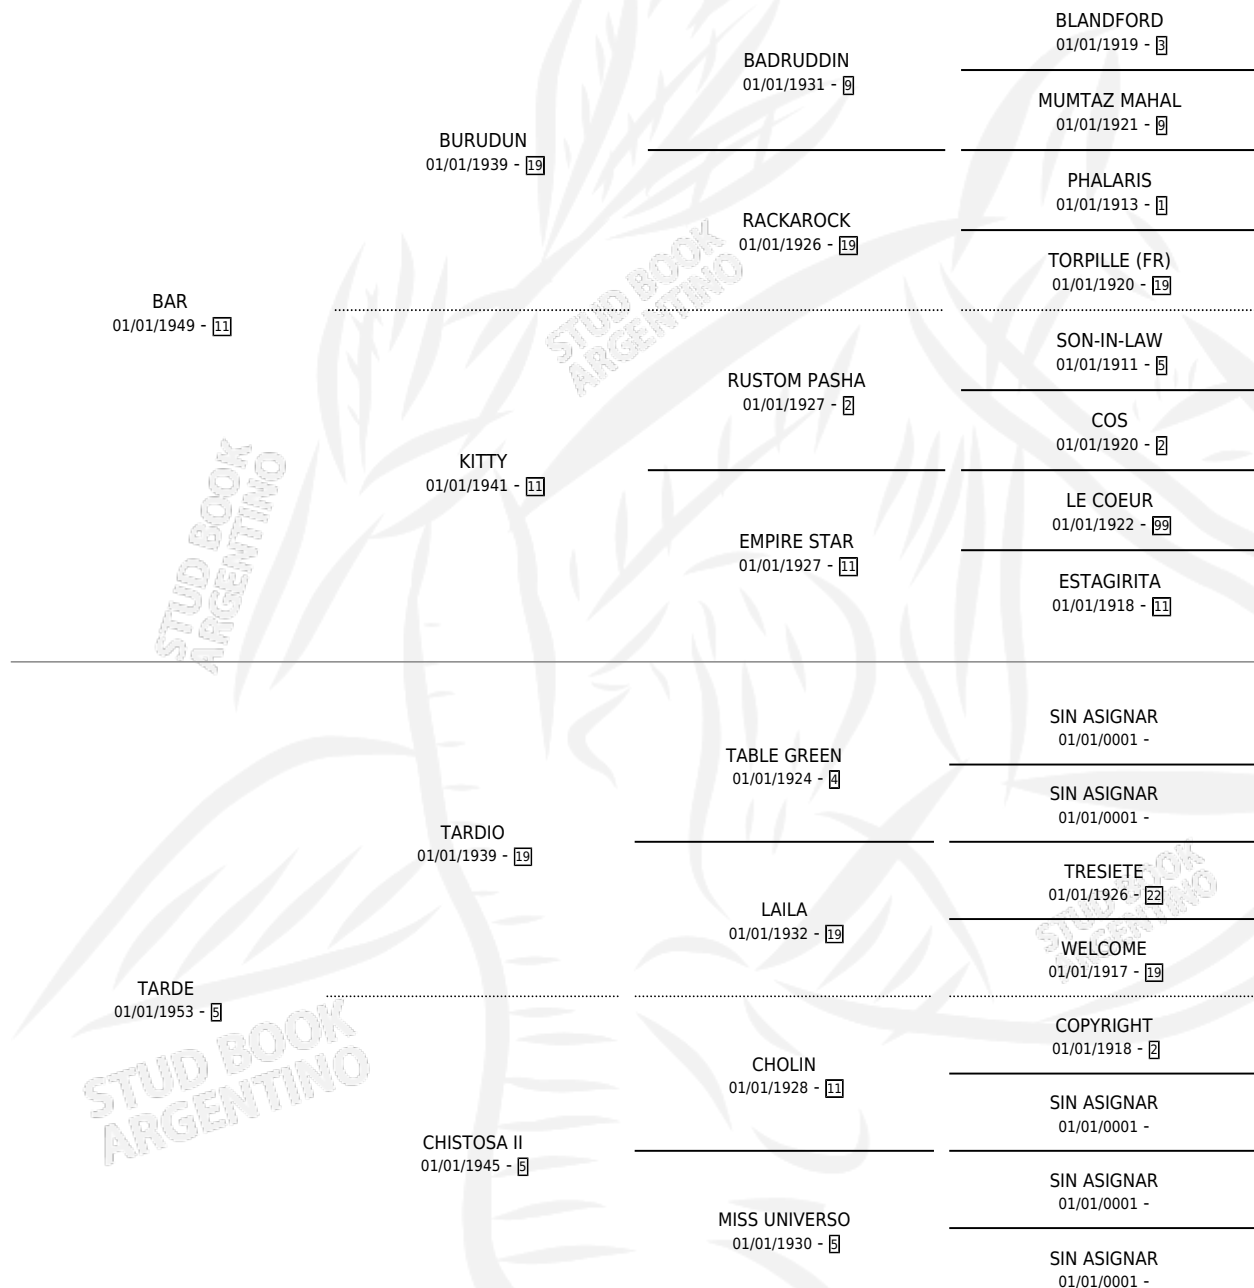

TALONCITA

por **BAR** y **TARDE** por **TARDIO**

Argentina · Hembra · Alazan · SP · 01/01/1960
Familia 5-e · Volumen 24

ESTADO

TIPIFICACIÓN SANGUÍNEA	X
TIPIFICACIÓN POR ADN	X
PASAPORTE	X
IDENTIFICACIÓN POR MICROCHIP	X
REPRODUCTOR	X

Lugar de nacimiento: Campo particular

Criador: Sin dato

~

HIJOS

	MACHOS	HEMBRAS
2 NACIERON	0	2
SIN ACTUACIONES		

PEDIGREE

TALONCITA

Datos oficiales del Stud Book Argentino