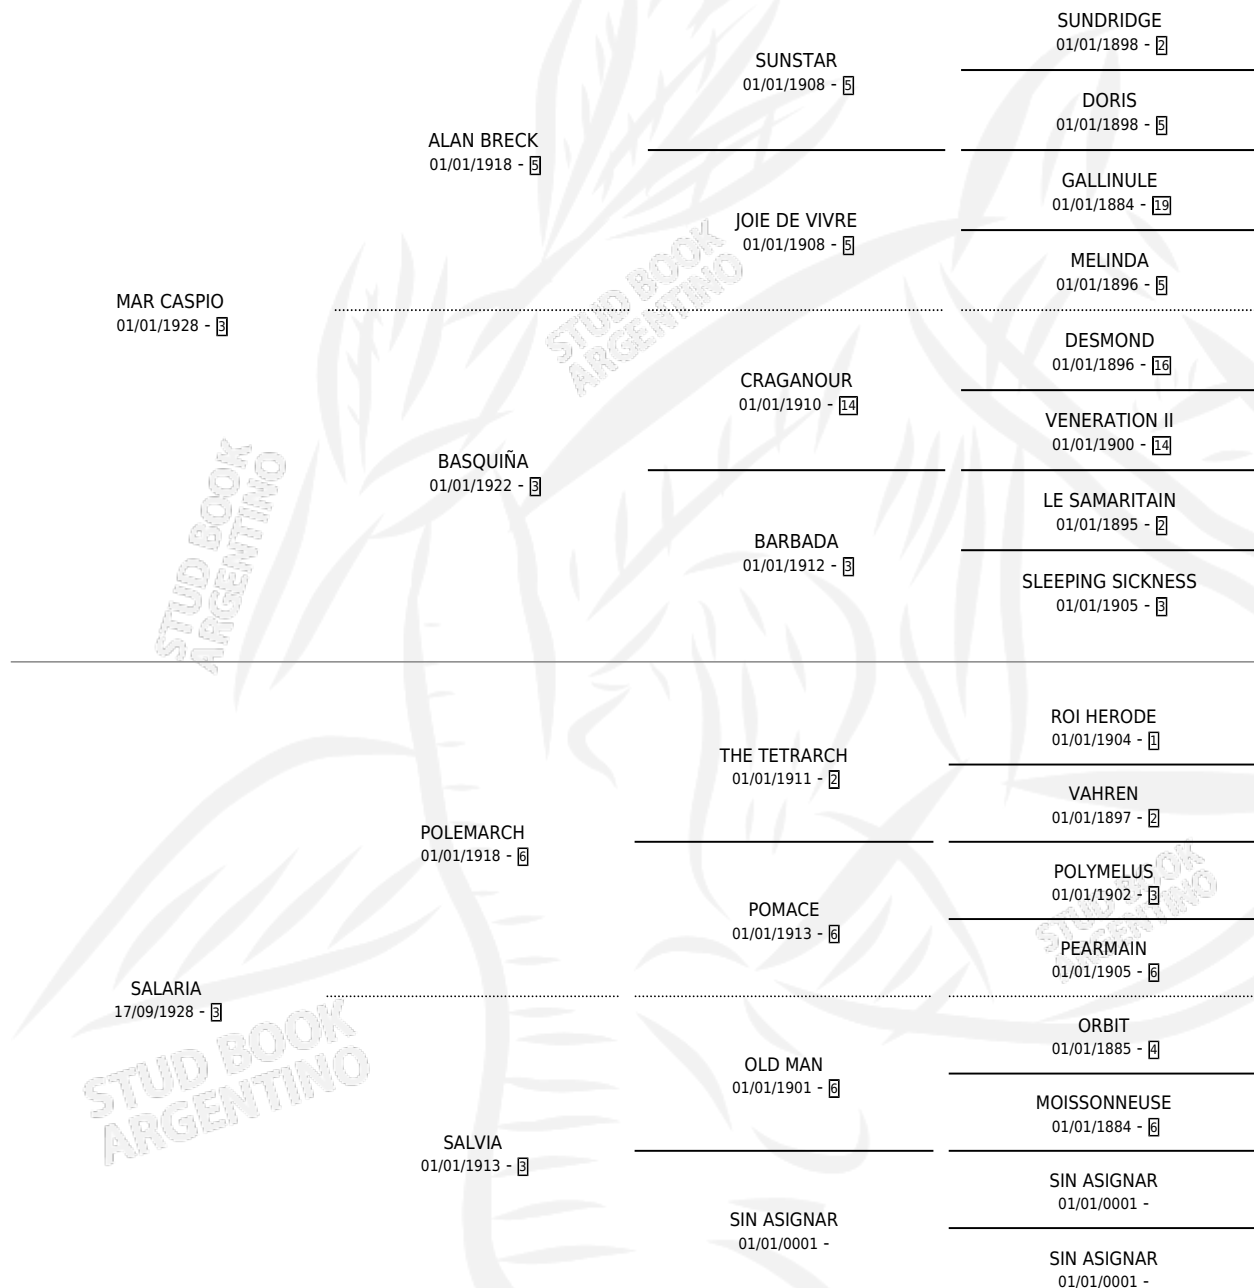

SUSY

por **MAR CASPIO** y **SALARIA** por **POLEMARCH**

Argentina · Hembra · Alazan Tostado · SP · 01/01/1940
Familia 3-e · Volumen 17

ESTADO

TIPIFICACIÓN SANGUÍNEA	X
TIPIFICACIÓN POR ADN	X
PASAPORTE	X
IDENTIFICACIÓN POR MICROCHIP	X
REPRODUCTOR	X

Lugar de nacimiento: Campo particular

Criador: Sin dato

~

HIJOS

	MACHOS	HEMBRAS
1 NACIERON	0	1

SIN ACTUACIONES

PEDIGREE

SUSY