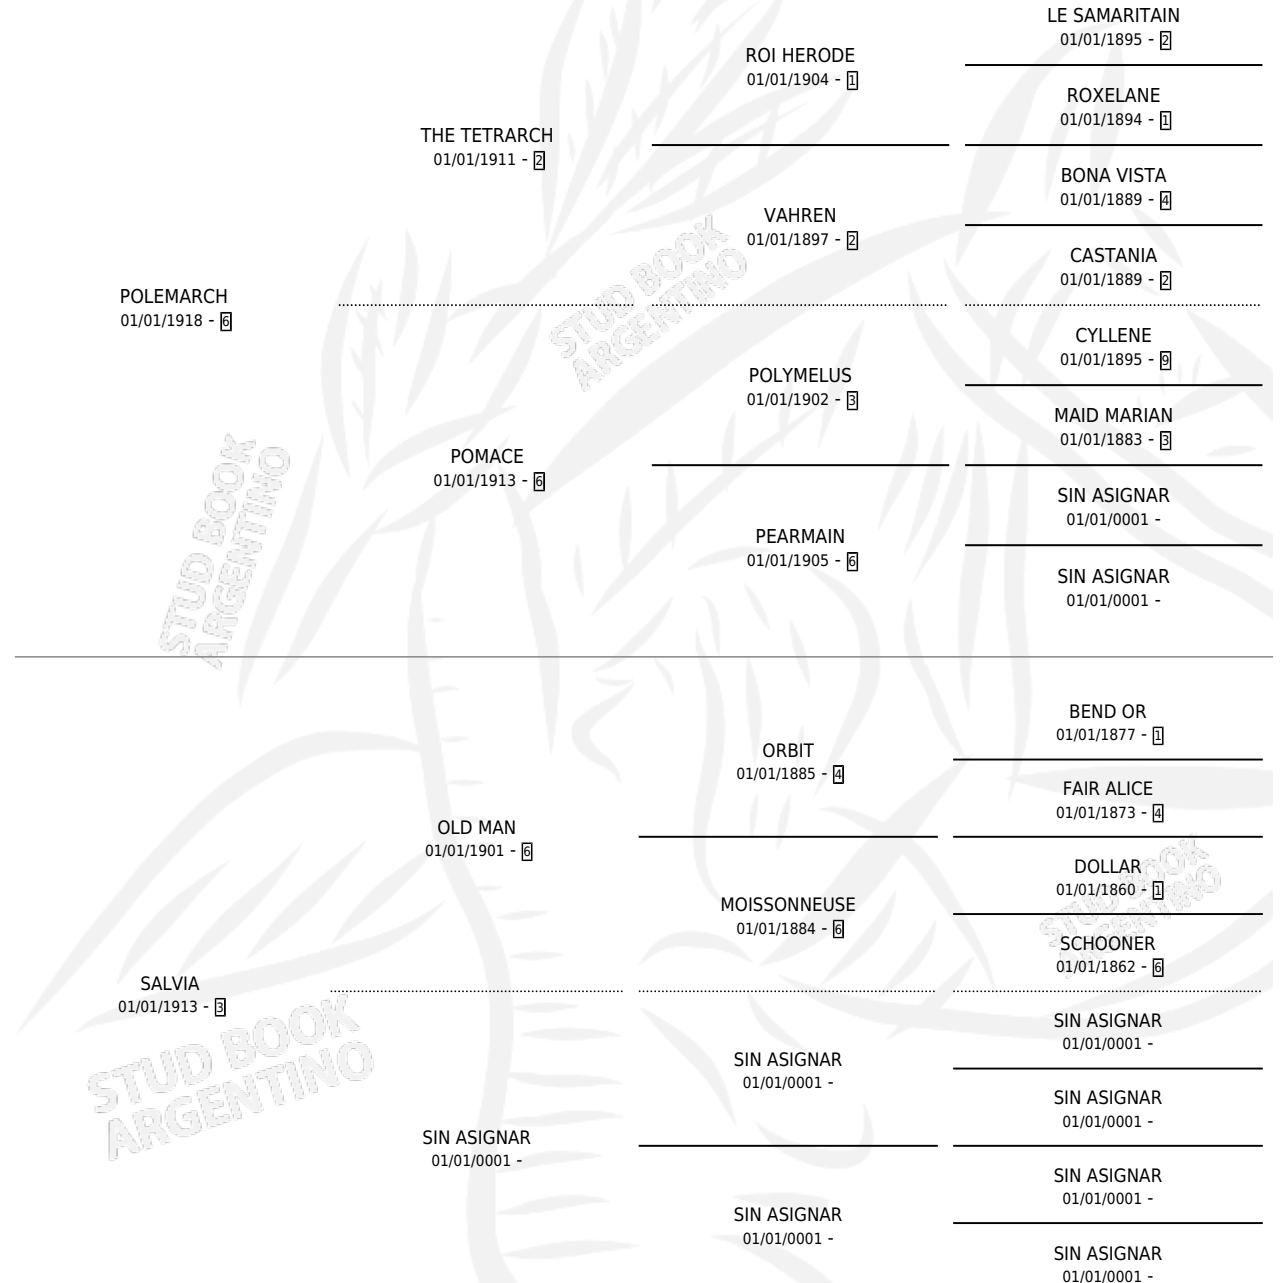

SALARIA

por **POLEMARCH** y **SALVIA** por **OLD MAN**

Argentina · Hembra · Alazan · SP · 17/09/1928
Familia 3-e · Volumen 13

ESTADO

TIPIFICACIÓN SANGUÍNEA	X
TIPIFICACIÓN POR ADN	X
PASAPORTE	X
IDENTIFICACIÓN POR MICROCHIP	X
REPRODUCTOR	X

Lugar de nacimiento: Campo particular

Criador: Sin dato

~

HIJOS

	MACHOS	HEMBRAS
1 NACIERON	0	1
SIN ACTUACIONES		

PEDIGREE

SALARIA

Datos oficiales del Stud Book Argentino