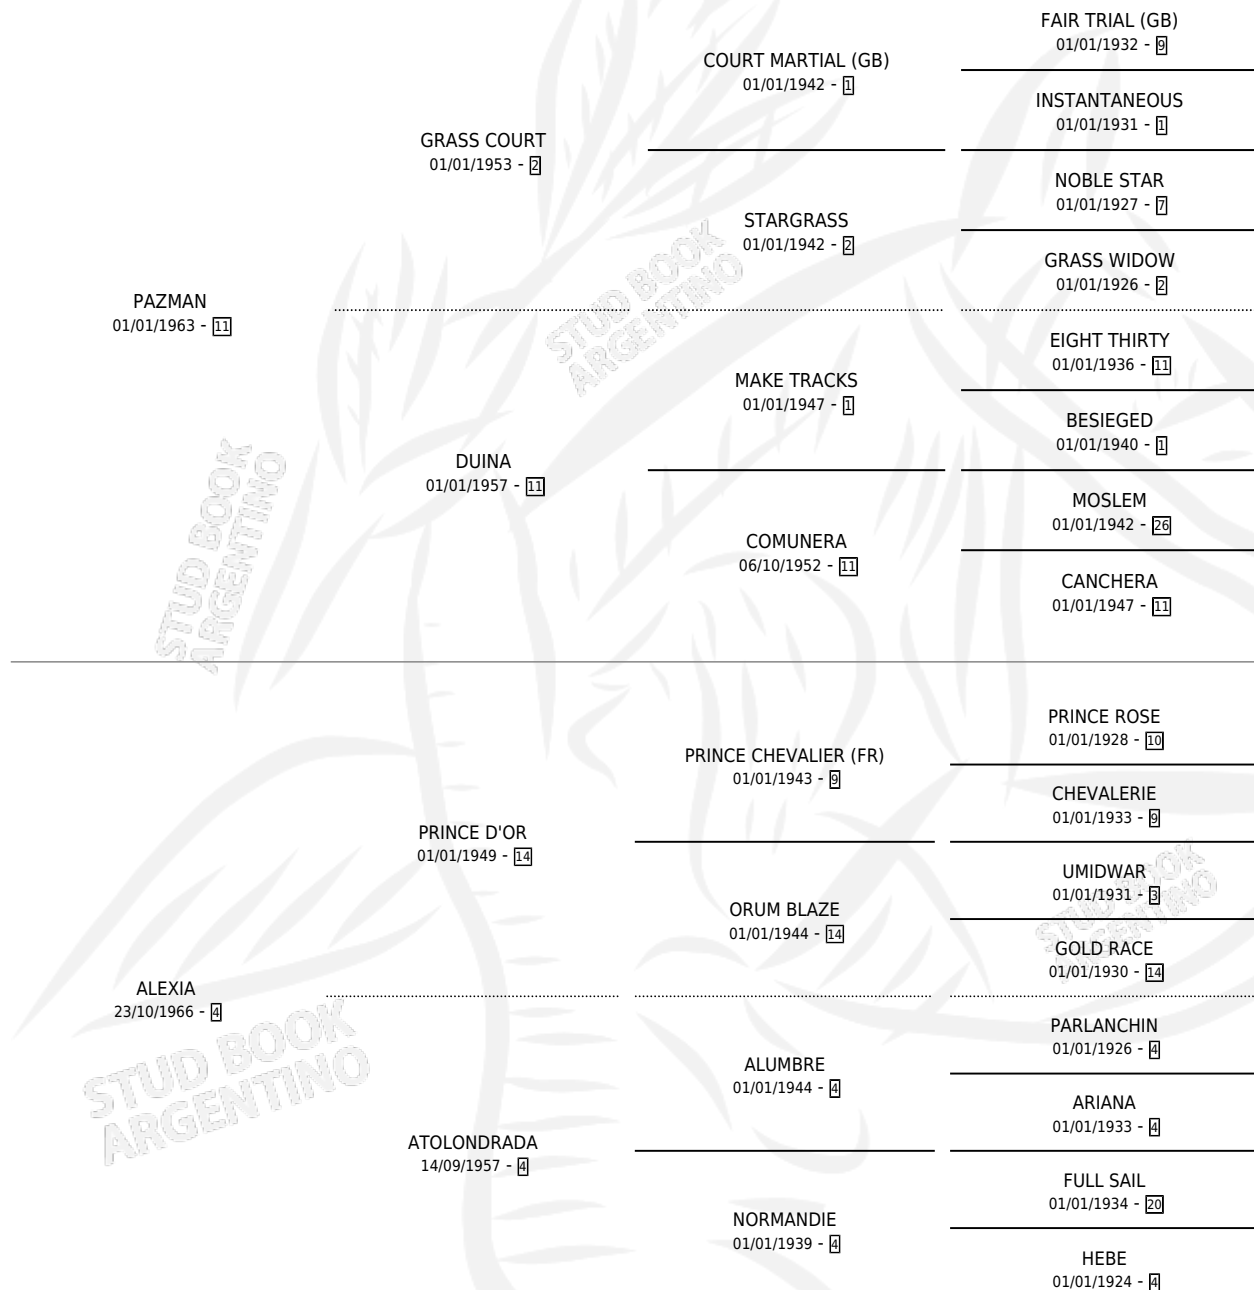

AICHI

por PAZMAN y ALEXIA por PRINCE D'OR

Argentina · Hembra · Alazan · SP · 28/08/1974
Familia 4-p · Volumen 28

ESTADO

TIPIFICACIÓN SANGUÍNEA	X
TIPIFICACIÓN POR ADN	X
PASAPORTE	X
IDENTIFICACIÓN POR MICROCHIP	X
REPRODUCTOR	X

Lugar de nacimiento: Campo particular

Criador: Sin dato

~

HIJOS

	MACHOS	HEMBRAS
1 NACIERON	0	1
SIN ACTUACIONES		

PEDIGREE

AICHI

Datos oficiales del Stud Book Argentino