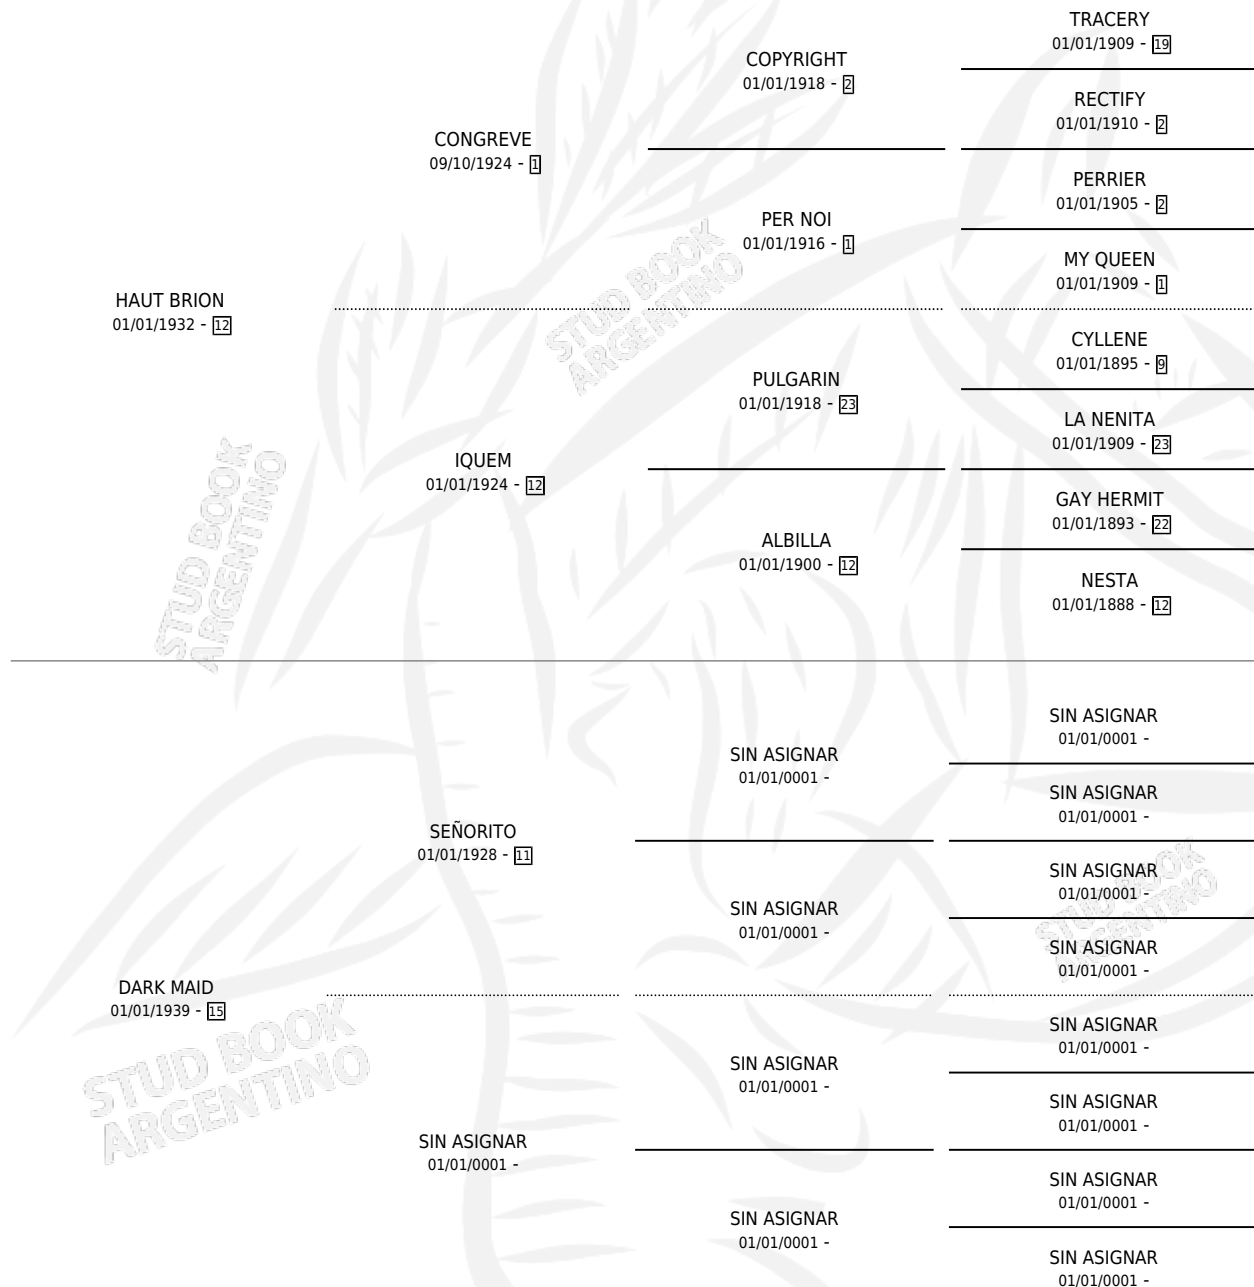

HUELLA

por HAUT BRION y DARK MAID por SEÑORITO

Argentina · Hembra · Zaino · SP · 01/01/1948
Familia 15-a · Volumen 20

ESTADO

TIPIFICACIÓN SANGUÍNEA	X
TIPIFICACIÓN POR ADN	X
PASAPORTE	X
IDENTIFICACIÓN POR MICROCHIP	X
REPRODUCTOR	X

Lugar de nacimiento: Campo particular

Criador: Sin dato

~

HIJOS

	MACHOS	HEMBRAS
1 NACIERON	0	1
SIN ACTUACIONES		

PEDIGREE

HUELLA

Datos oficiales del Stud Book Argentino