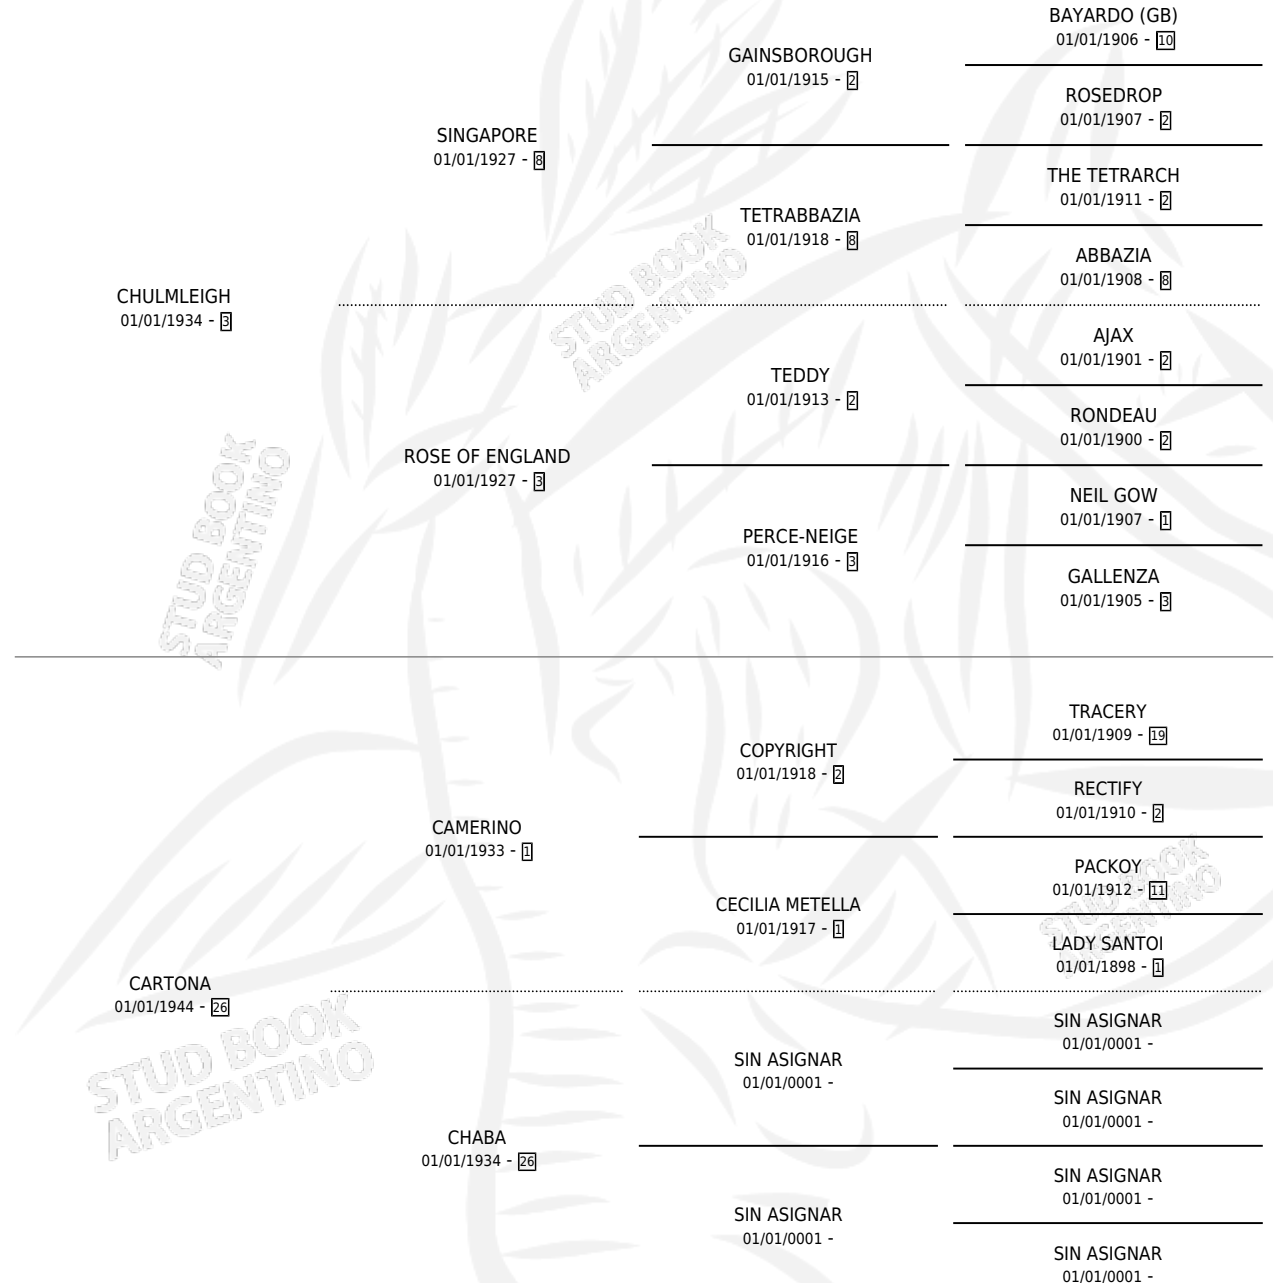

CACHIMBA

por **CHULMLEIGH** y **CARTONA** por **CAMERINO**

Argentina · Hembra · Zaino Doradillo · SP · 01/01/1954
Familia 26 · Volumen 22

ESTADO

TIPIFICACIÓN SANGUÍNEA	X
TIPIFICACIÓN POR ADN	X
PASAPORTE	X
IDENTIFICACIÓN POR MICROCHIP	X
REPRODUCTOR	X

Lugar de nacimiento: Campo particular

Criador: Sin dato

~

HIJOS

	MACHOS	HEMBRAS
2 NACIERON	0	2

SIN ACTUACIONES

PEDIGREE

CACHIMBA