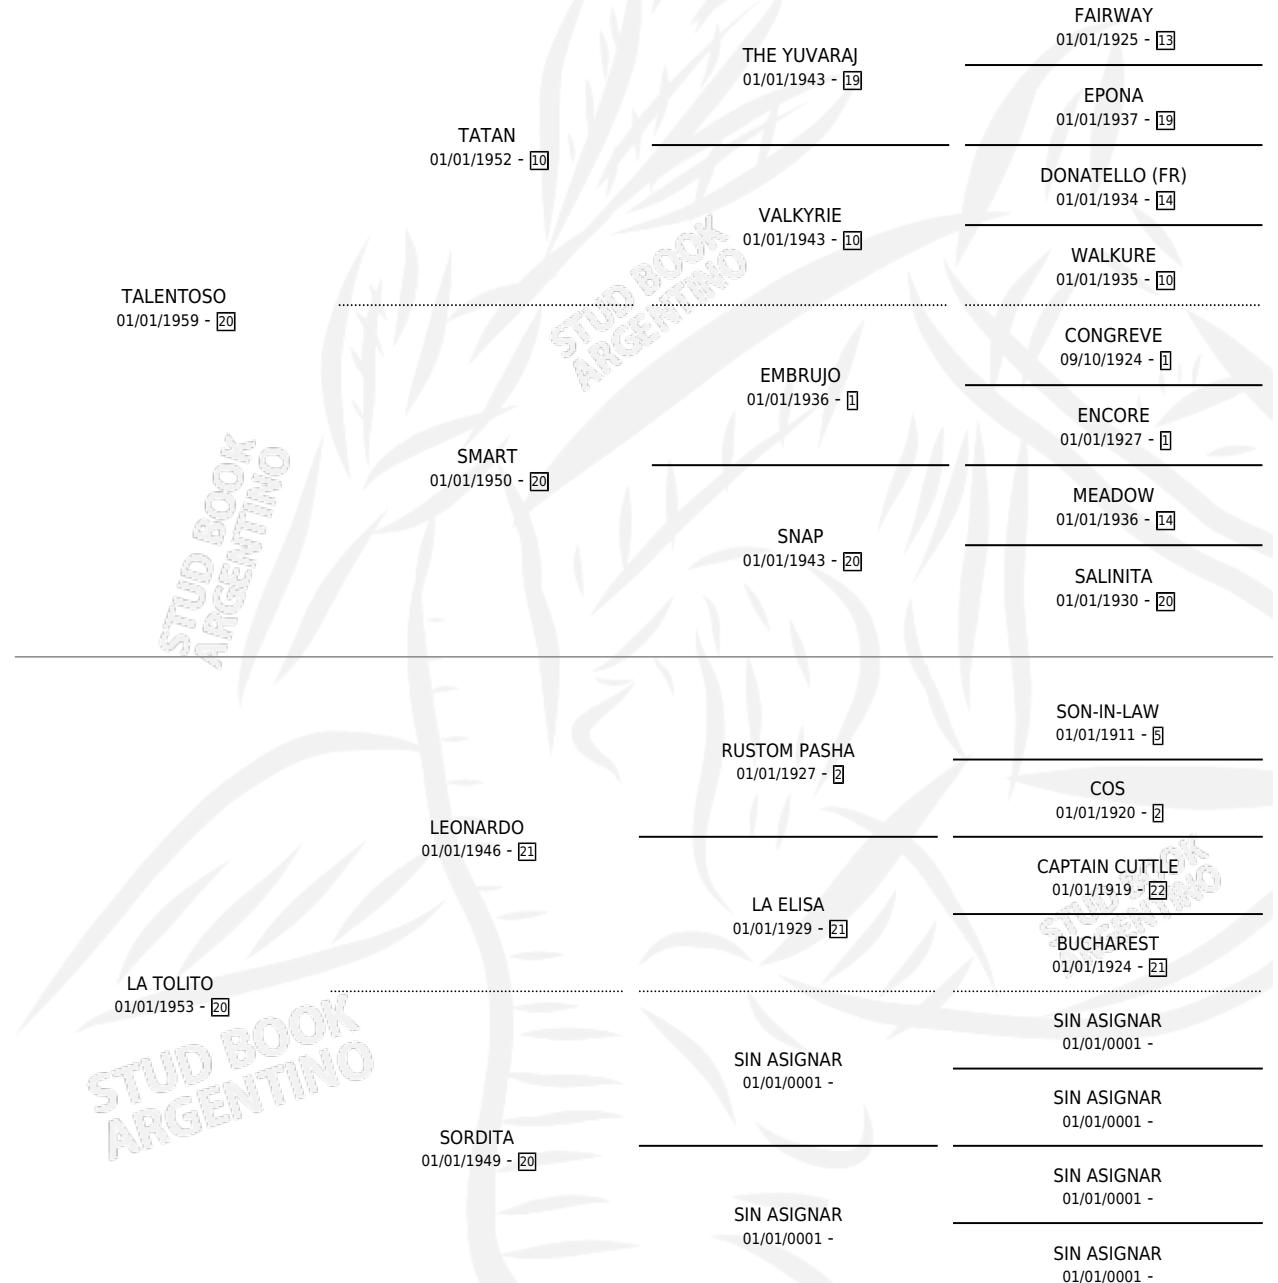

TANALBINA

por **TALENTOSO** y **LA TOLITO** por **LEONARDO**

Argentina · Hembra · Zaino · SP · 01/01/1963
Familia 20 · Volumen 25

ESTADO

TIPIFICACIÓN SANGUÍNEA	X
TIPIFICACIÓN POR ADN	X
PASAPORTE	X
IDENTIFICACIÓN POR MICROCHIP	X
REPRODUCTOR	X

Lugar de nacimiento: Campo particular

Criador: Sin dato

~

HIJOS

	MACHOS	HEMBRAS
1 NACIERON	0	1
SIN ACTUACIONES		

PEDIGREE

TANALBINA

Datos oficiales del Stud Book Argentino