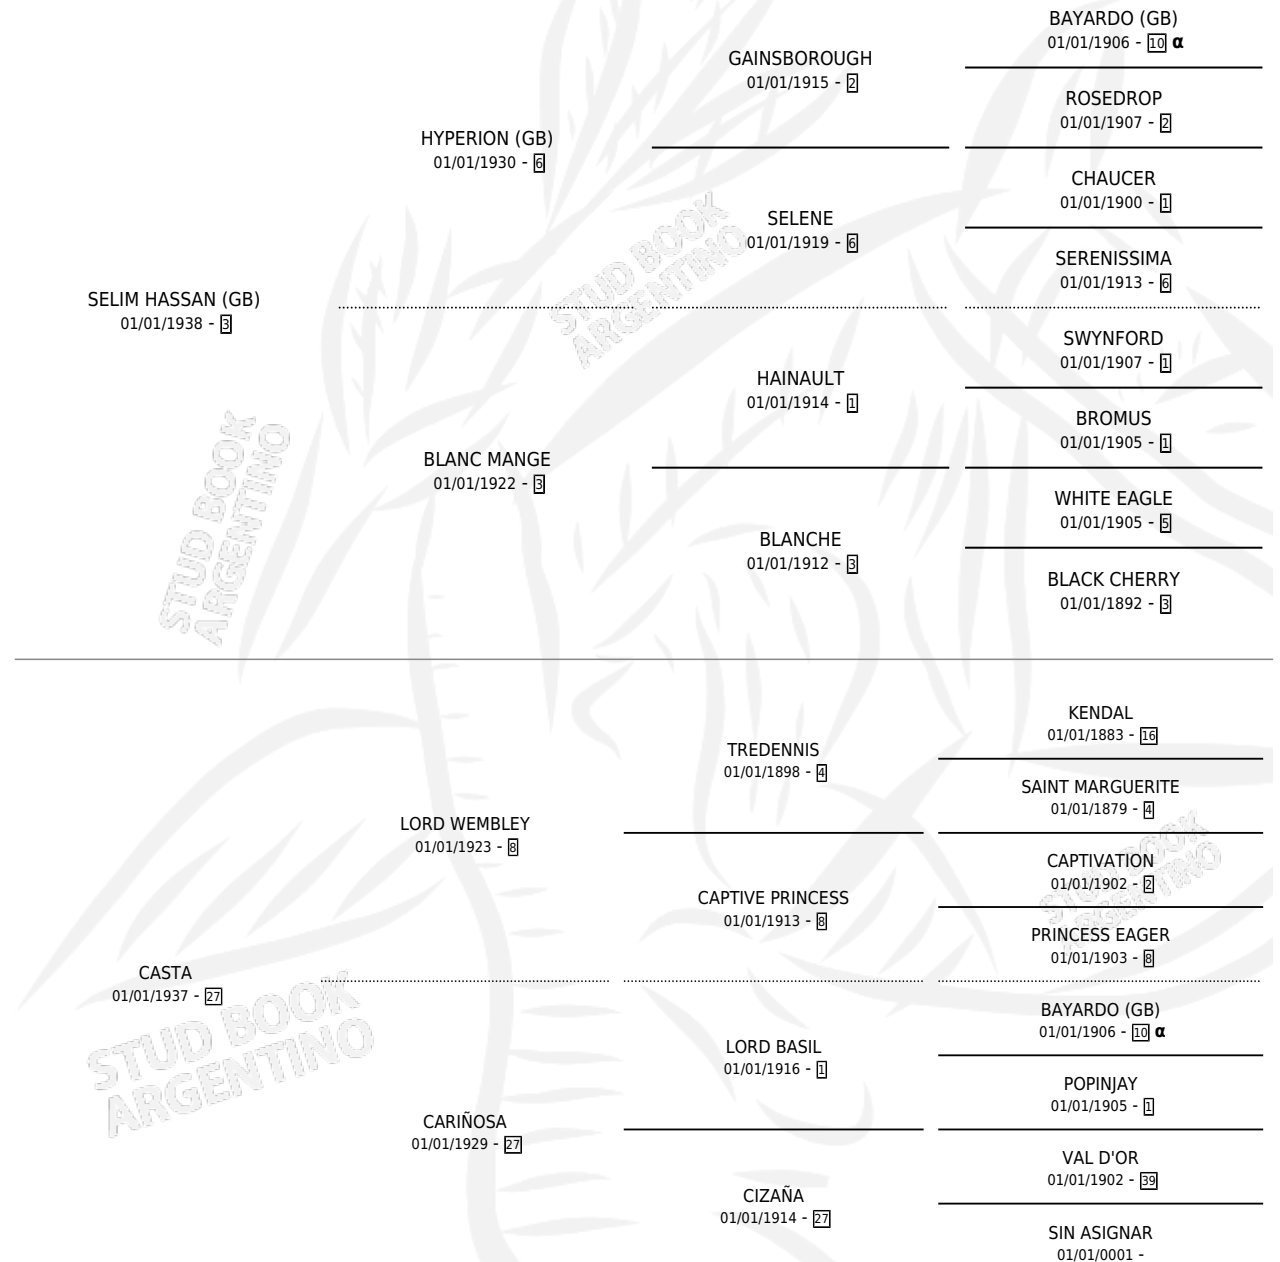

CAMPANELLA

por SELIM HASSAN (GB) y CASTA por LORD WEMBLEY

Argentina · Hembra · Zaino Doradillo · SP · 01/01/1951
Familia 27 · Volumen 21

ESTADO

TIPIFICACIÓN SANGUÍNEA	X
TIPIFICACIÓN POR ADN	X
PASAPORTE	X
IDENTIFICACIÓN POR MICROCHIP	X
REPRODUCTOR	X

Lugar de nacimiento: Campo particular

Criador: Sin dato

~

HIJOS

	MACHOS	HEMBRAS
1 NACIERON	0	1
SIN ACTUACIONES		

PEDIGREE

INBREEDING : α