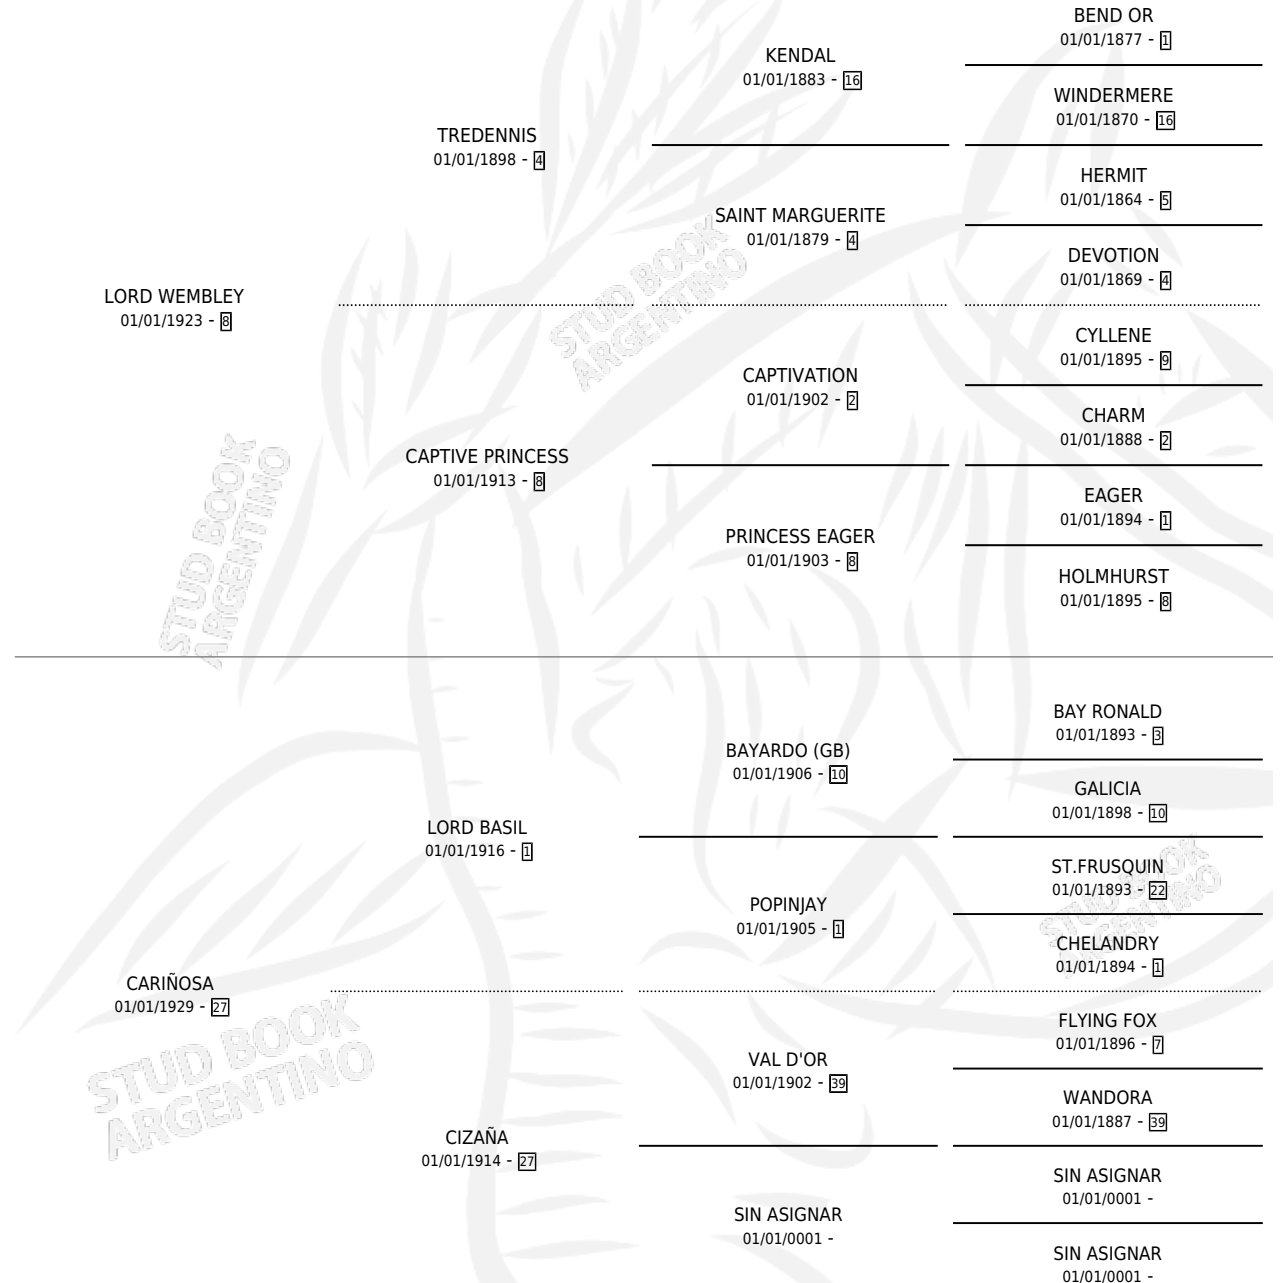

CASTA

por **LORD WEMBLEY** y **CARIÑOSA** por **LORD BASIL**

Argentina · Hembra · Zaino Colorado · SP · 01/01/1937
Familia 27 · Volumen 16

ESTADO

TIPIFICACIÓN SANGUÍNEA	X
TIPIFICACIÓN POR ADN	X
PASAPORTE	X
IDENTIFICACIÓN POR MICROCHIP	X
REPRODUCTOR	X

Lugar de nacimiento: Campo particular

Criador: Sin dato

~

HIJOS

	MACHOS	HEMBRAS
5 NACIERON	0	5
SIN ACTUACIONES		

PEDIGREE