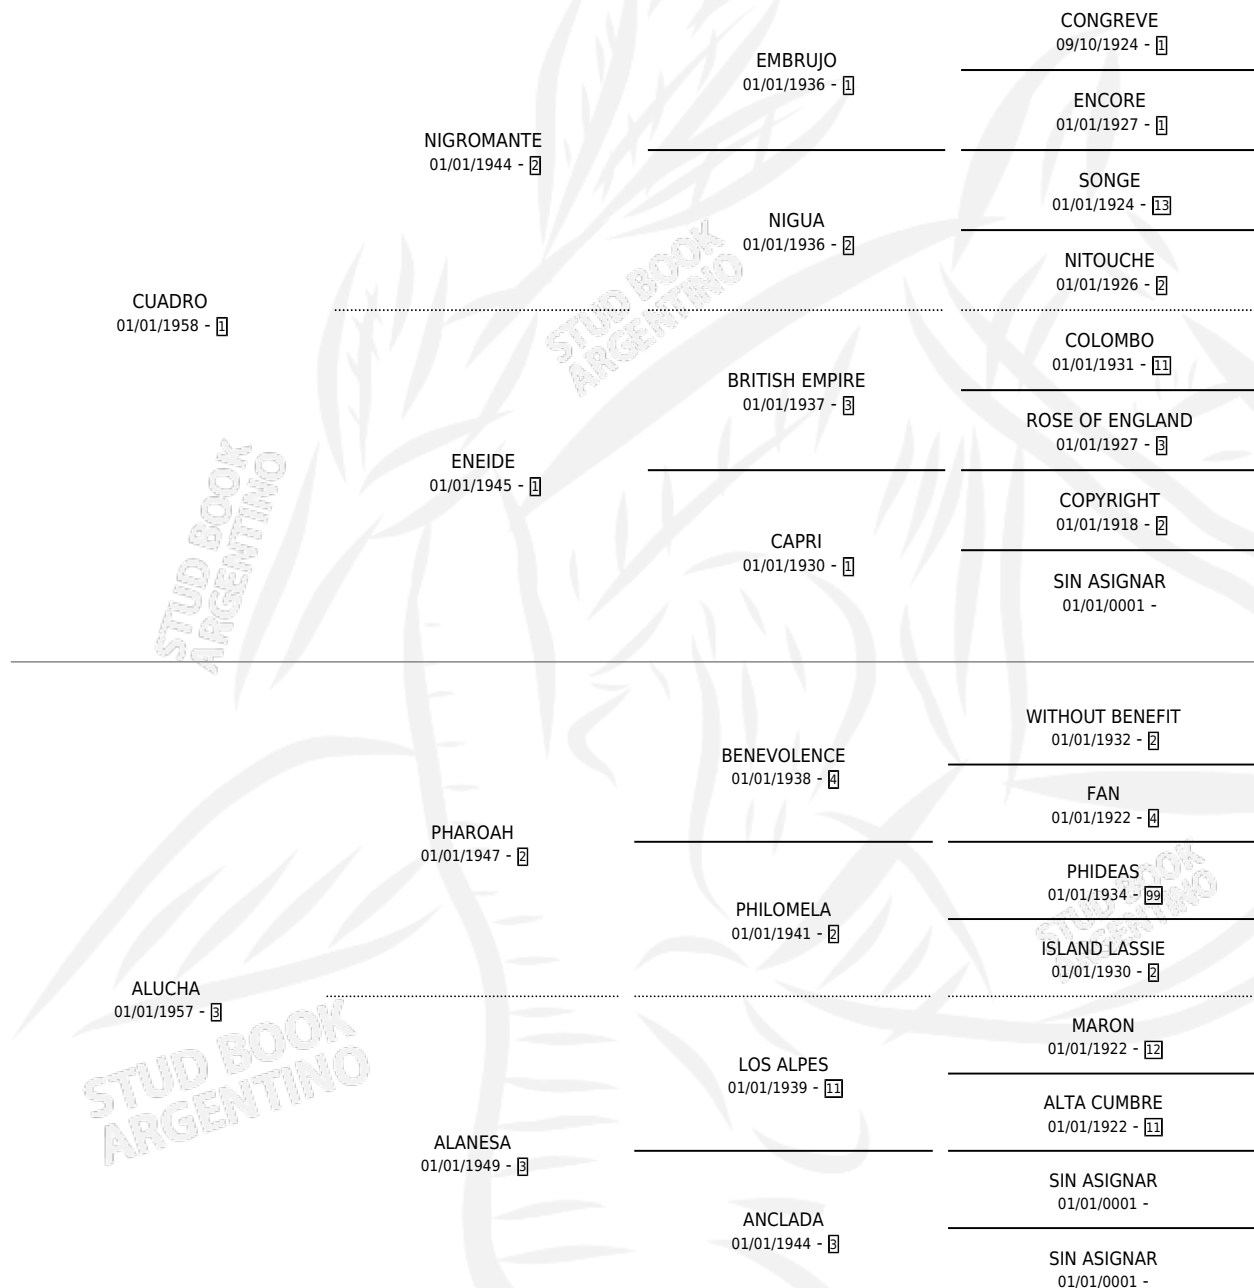

ALACUA

por CUADRO y ALUCHA por PHAROAH

Argentina · Hembra · Alazan Tostado · SP · 01/01/1967
Familia 3-m · Volumen 26

ESTADO

TIPIFICACIÓN SANGUÍNEA	X
TIPIFICACIÓN POR ADN	X
PASAPORTE	X
IDENTIFICACIÓN POR MICROCHIP	X
REPRODUCTOR	X

Lugar de nacimiento: Campo particular

Criador: Sin dato

~

HIJOS

	MACHOS	HEMBRAS
2 NACIERON	0	2
SIN ACTUACIONES		

PEDIGREE

ALACUA

Datos oficiales del Stud Book Argentino