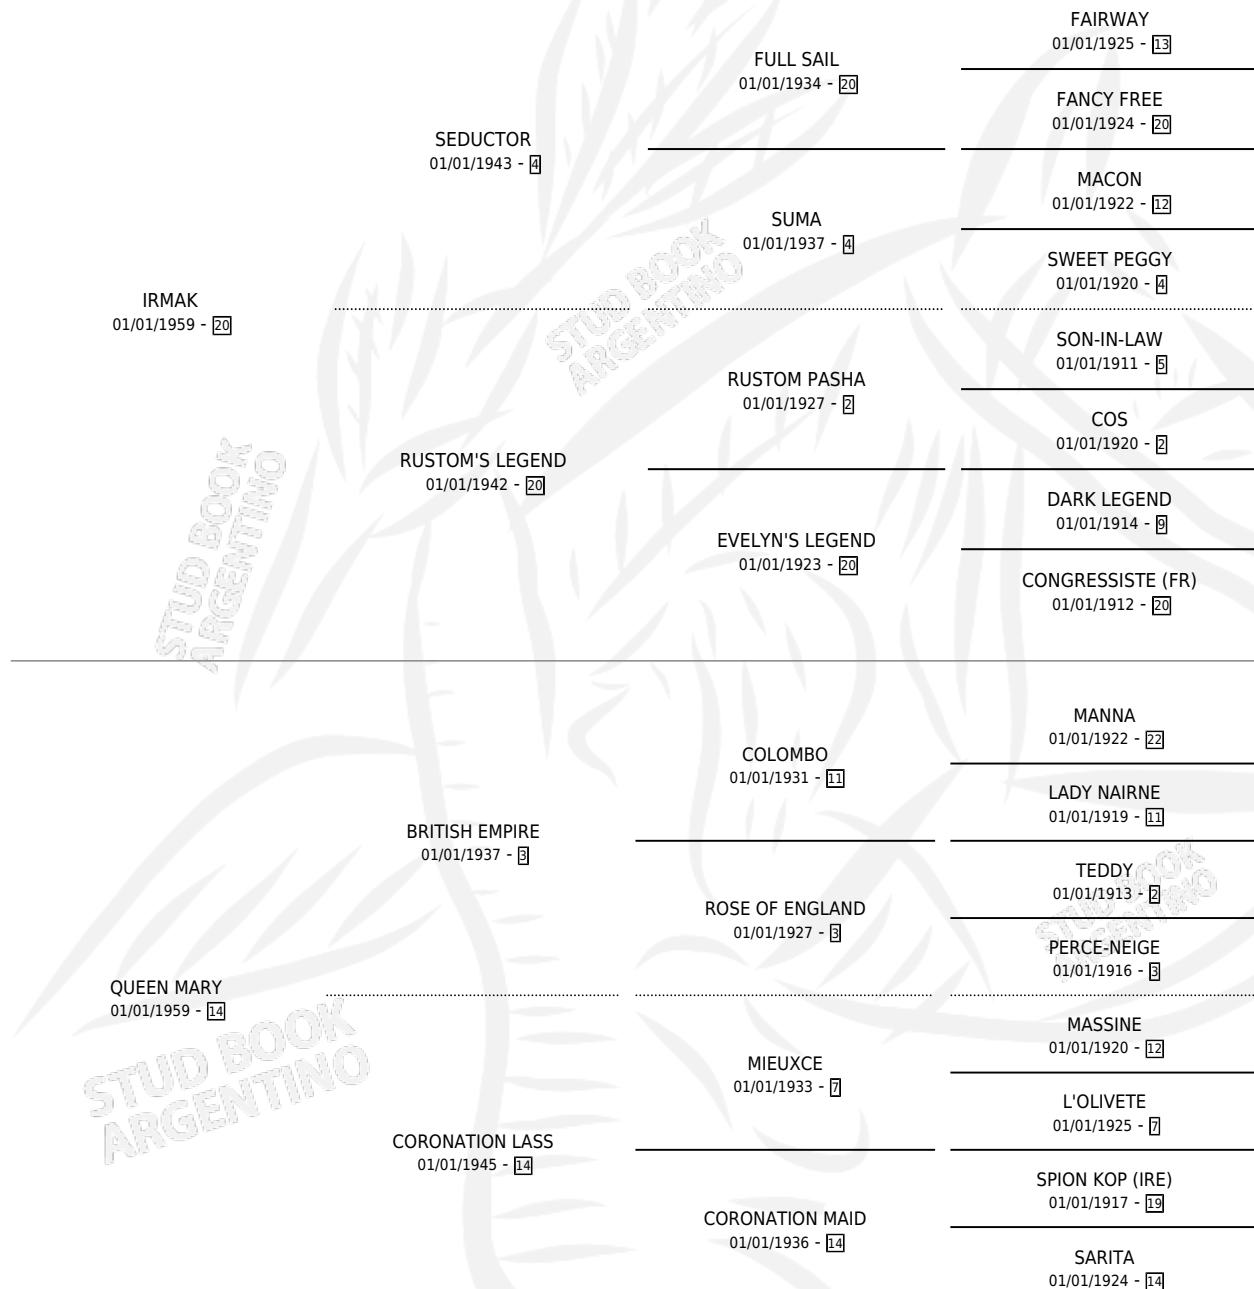

QUEEN'S SILVER

por IRMAK y QUEEN MARY por BRITISH EMPIRE

Argentina · Hembra · Zaino · SP · 01/01/1969
Familia 14-c · Volumen 27

ESTADO

TIPIFICACIÓN SANGUÍNEA	X
TIPIFICACIÓN POR ADN	X
PASAPORTE	X
IDENTIFICACIÓN POR MICROCHIP	X
REPRODUCTOR	X

Lugar de nacimiento: Campo particular

Criador: Sin dato

~

HIJOS

	MACHOS	HEMBRAS
2 NACIERON	0	2
1 CORRIERON	0	1
1 GANARON	0	1
0 GANADORES CL	0 GANADORES GR	0 GANADORES G1

PEDIGREE

QUEEN'S SILVER

Datos oficiales del Stud Book Argentino