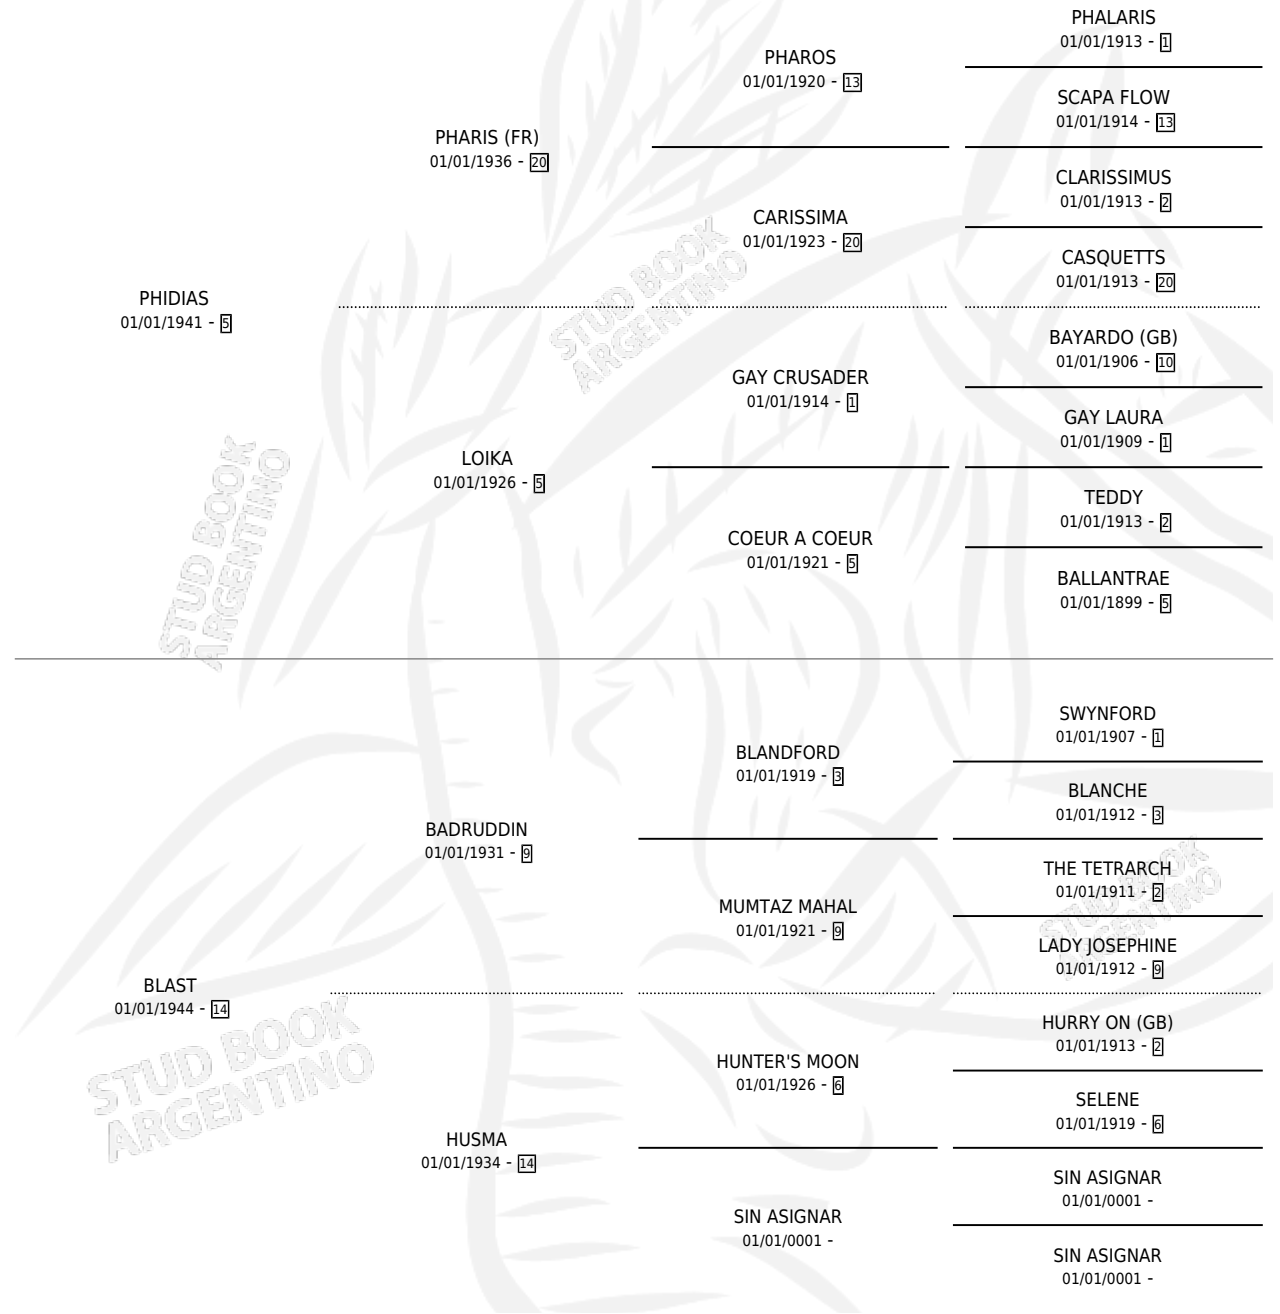

PHIBLADINA

por PHIDIAS y BLAST por BADRUDDIN

Argentina · Hembra · Zaino Negro · SP · 01/01/1951
Familia 14-f · Volumen 21

ESTADO

TIPIFICACIÓN SANGUÍNEA	X
TIPIFICACIÓN POR ADN	X
PASAPORTE	X
IDENTIFICACIÓN POR MICROCHIP	X
REPRODUCTOR	X

Lugar de nacimiento: Campo particular

Criador: Sin dato

~

HIJOS

	MACHOS	HEMBRAS
1 NACIERON	0	1

SIN ACTUACIONES

PEDIGREE

PHIBLADINA