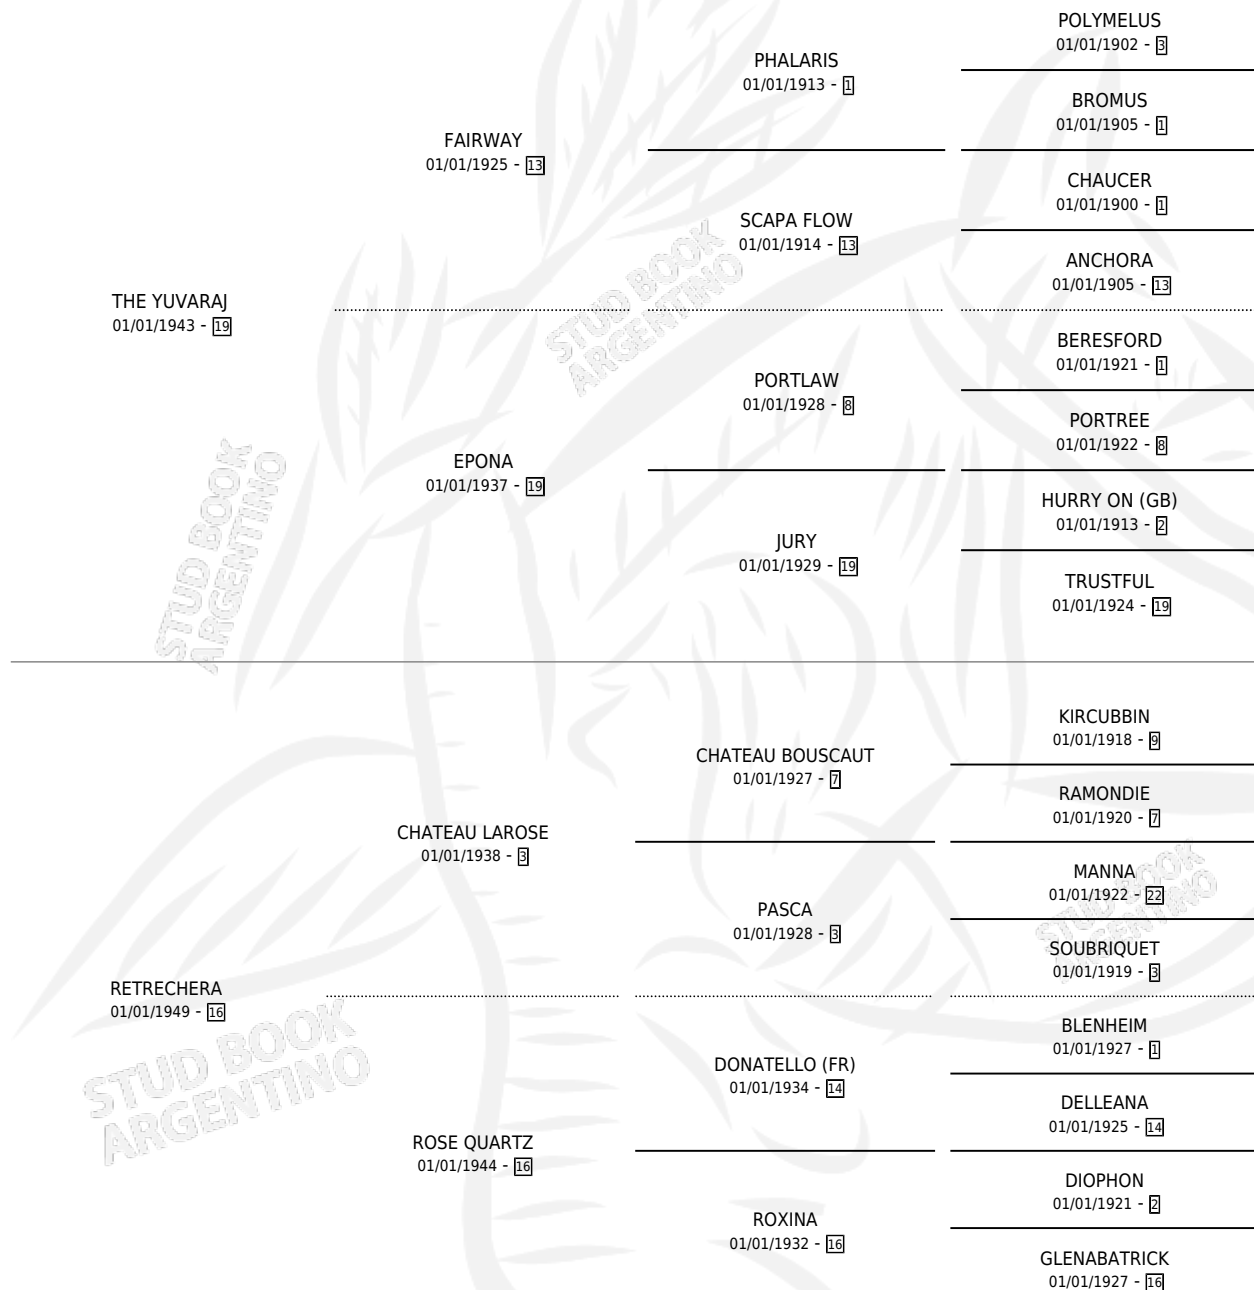

TARRAGA

por THE YUVARAJ y RETRECHERA por CHATEAU LAROSE

Argentina · Hembra · Zaino Doradillo · SP · 01/01/1957
Familia 16-h · Volumen 23

ESTADO

TIPIFICACIÓN SANGUÍNEA	X
TIPIFICACIÓN POR ADN	X
PASAPORTE	X
IDENTIFICACIÓN POR MICROCHIP	X
REPRODUCTOR	X

Lugar de nacimiento: Campo particular

Criador: Sin dato

~

HIJOS

	MACHOS	HEMBRAS
2 NACIERON	0	2

SIN ACTUACIONES

PEDIGREE