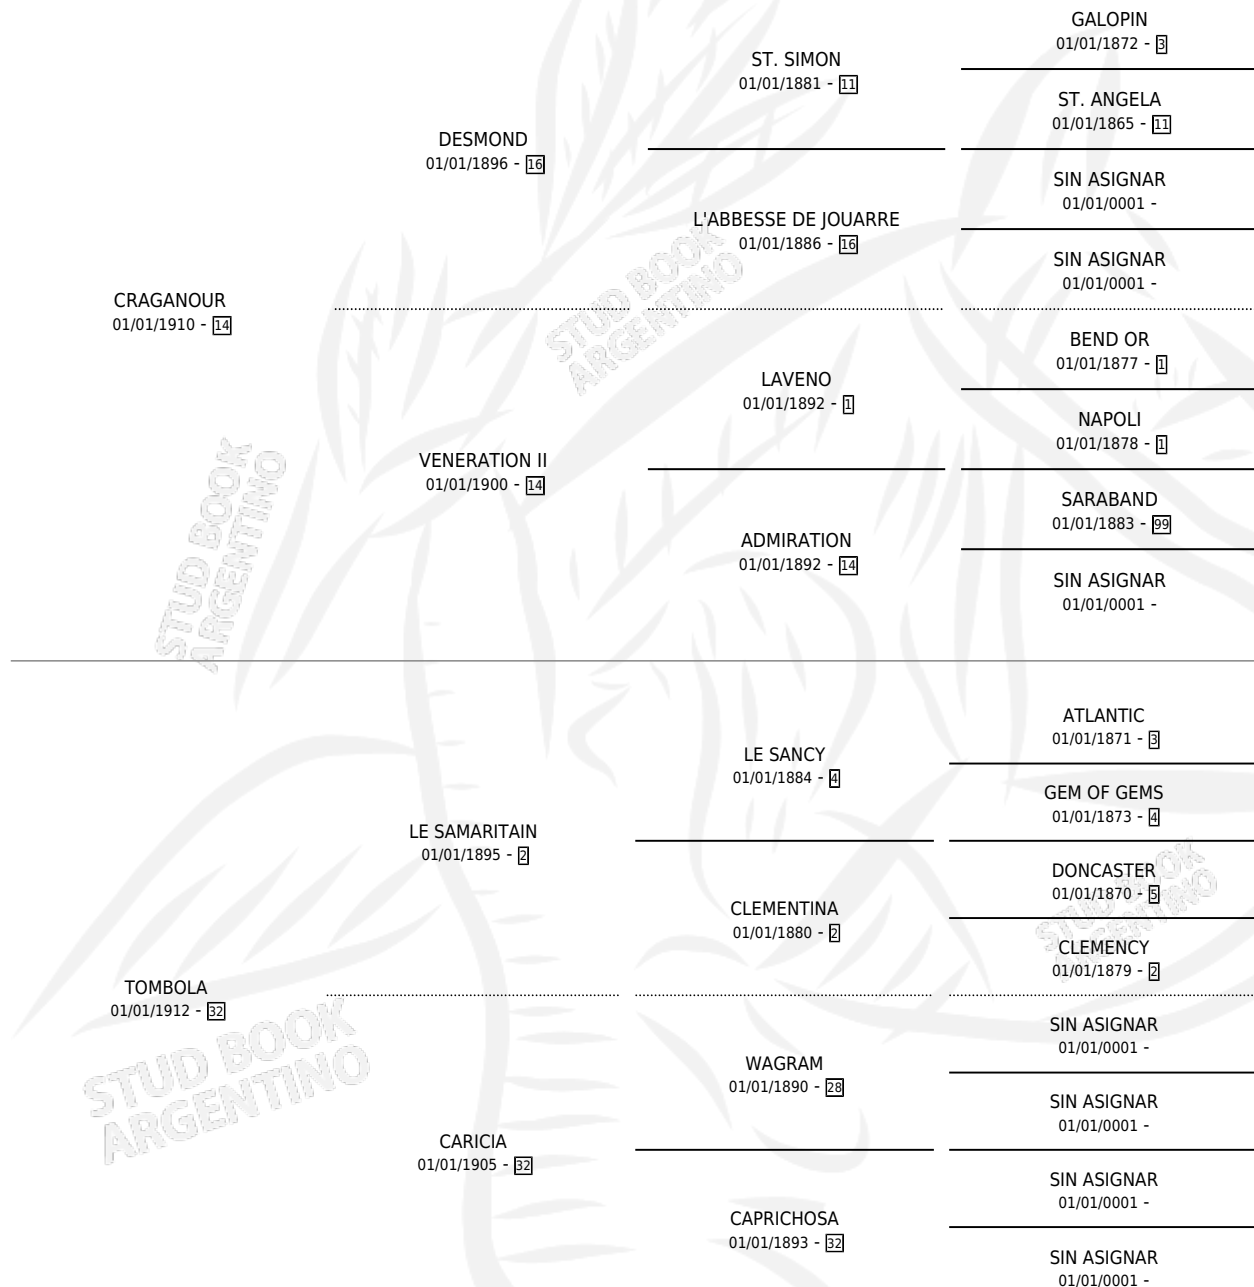

TALCAHUE

por CRAGANOUR y TOMBOLA por LE SAMARITAIN

Argentina · Hembra · Zaino Colorado · SP · 01/01/1926
Familia 32 · Volumen 12

ESTADO

TIPIFICACIÓN SANGUÍNEA	X
TIPIFICACIÓN POR ADN	X
PASAPORTE	X
IDENTIFICACIÓN POR MICROCHIP	X
REPRODUCTOR	X

Lugar de nacimiento: Campo particular

Criador: Sin dato

~

HIJOS

	MACHOS	HEMBRAS
1 NACIERON	1	0
SIN ACTUACIONES		

PEDIGREE