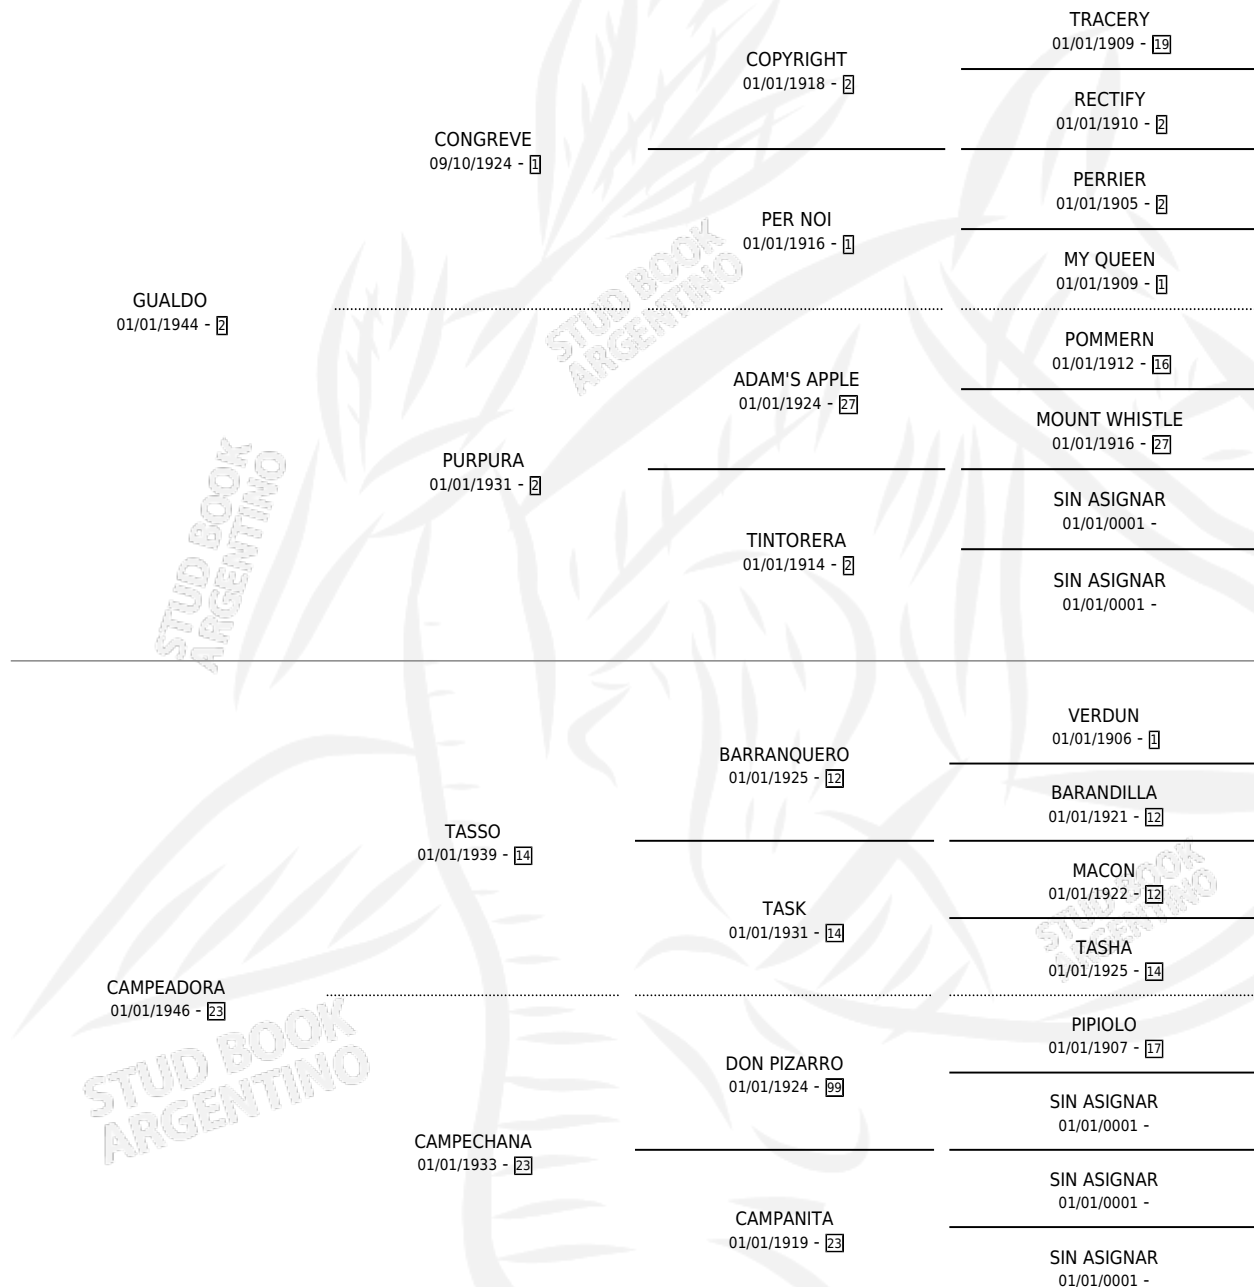

TASADORA

por GUALDO y CAMPEADORA por TASSO

Argentina · Hembra · Zaino · SP · 01/01/1959
Familia 23-a · Volumen 23

ESTADO

TIPIFICACIÓN SANGUÍNEA	X
TIPIFICACIÓN POR ADN	X
PASAPORTE	X
IDENTIFICACIÓN POR MICROCHIP	X
REPRODUCTOR	X

Lugar de nacimiento: Campo particular

Criador: Sin dato

~

HIJOS

	MACHOS	HEMBRAS
2 NACIERON	0	2
2 CORRIERON	0	2
2 GANARON	0	2
0 GANADORES CL	0 GANADORES GR	0 GANADORES G1

PEDIGREE