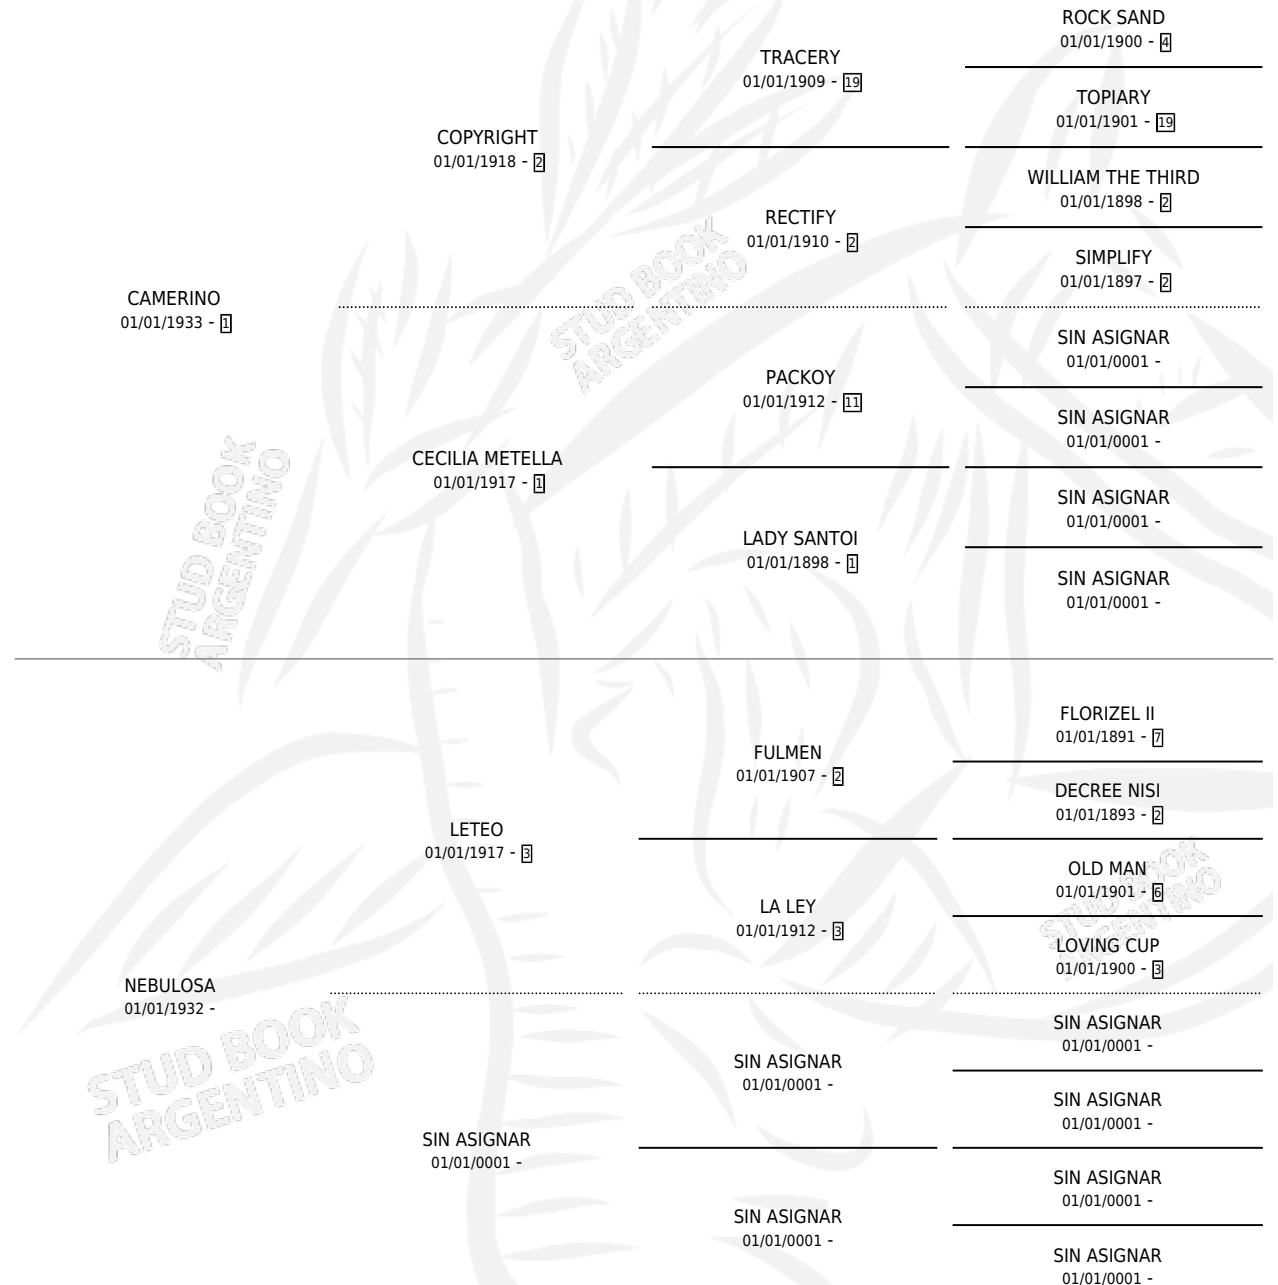

NUBLADA

por CAMERINO y NEBULOSA por LETEO

Argentina · Hembra · Zaino · SP · 01/01/1943
Familia · Volumen 18

ESTADO

TIPIFICACIÓN SANGUÍNEA	X
TIPIFICACIÓN POR ADN	X
PASAPORTE	X
IDENTIFICACIÓN POR MICROCHIP	X
REPRODUCTOR	X

Lugar de nacimiento: Campo particular

Criador: Sin dato

~

HIJOS

	MACHOS	HEMBRAS
1 NACIERON	1	0

SIN ACTUACIONES

PEDIGREE

NUBLADA