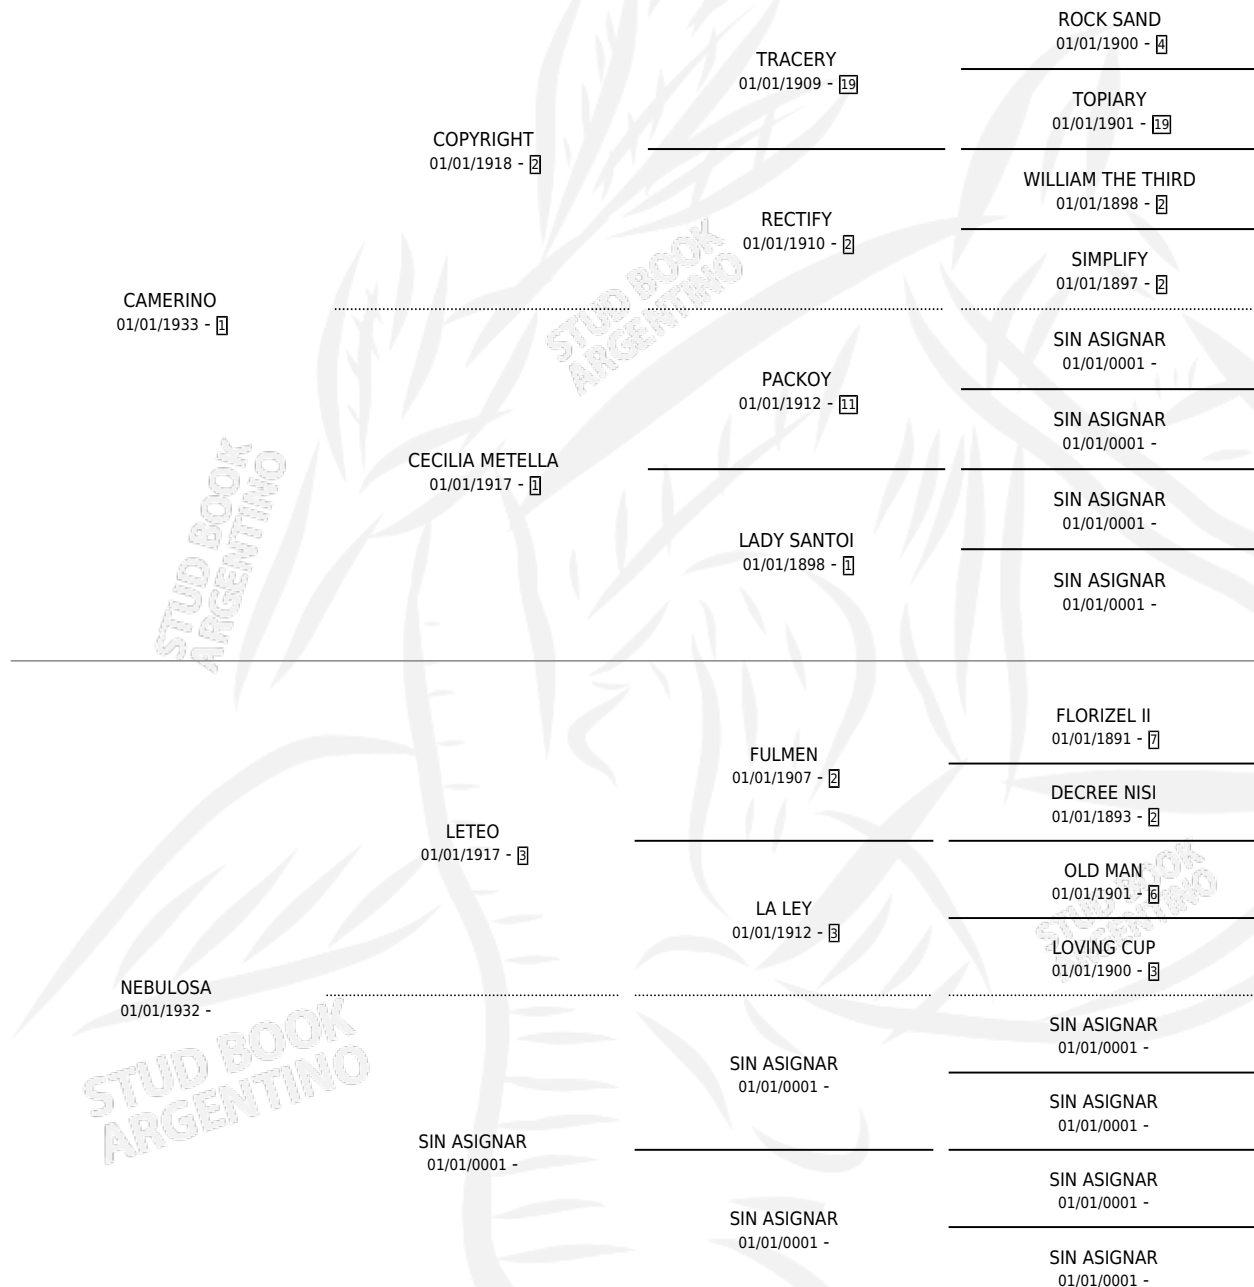

NUBLADA

por CAMERINO y NEBULOSA por LETEO

Argentina · Hembra · Zaino · SP · 01/01/1943
Familia · Volumen 18

ESTADO

TIPIFICACIÓN SANGUÍNEA	X
TIPIFICACIÓN POR ADN	X
PASAPORTE	X
IDENTIFICACIÓN POR MICROCHIP	X
REPRODUCTOR	X

Lugar de nacimiento: Campo particular

Criador: Sin dato

~

HIJOS

	MACHOS	HEMBRAS
1 NACIERON	1	0

SIN ACTUACIONES

PEDIGREE

NUBLADA