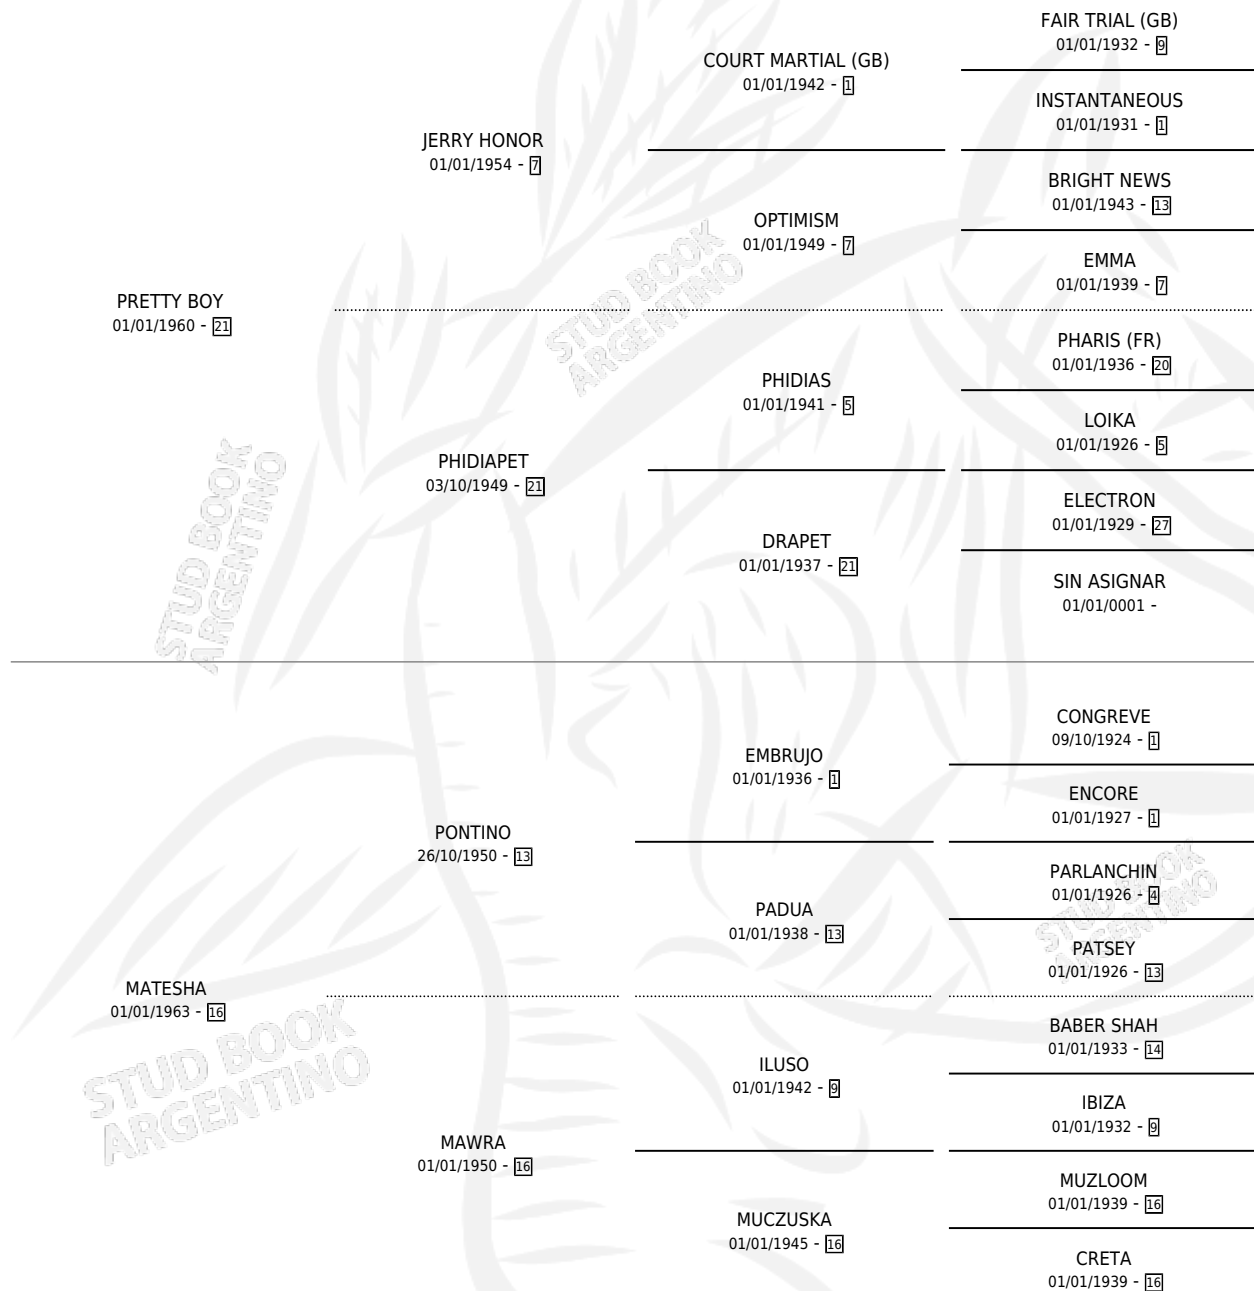

PRIMAQUE

por PRETTY BOY y MATESHA por PONTINO

Argentina · Hembra · Zaino Negro · SP · 30/08/1977
Familia 16 · Volumen 29

ESTADO

TIPIFICACIÓN SANGUÍNEA	X
TIPIFICACIÓN POR ADN	X
PASAPORTE	X
IDENTIFICACIÓN POR MICROCHIP	X
REPRODUCTOR	✓

Lugar de nacimiento: Campo particular

Criador: Sin dato

~

HIJOS

	MACHOS	HEMBRAS
4 NACIERON	4	0
SIN ACTUACIONES		

PEDIGREE

CAMPAÑA

Solo carreras oficiales de Argentina